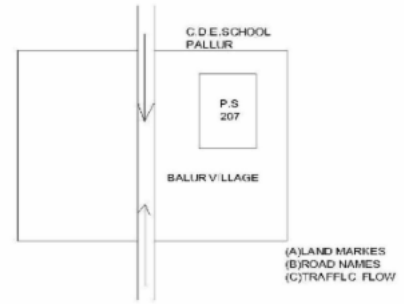

Cad View

Key MAP View