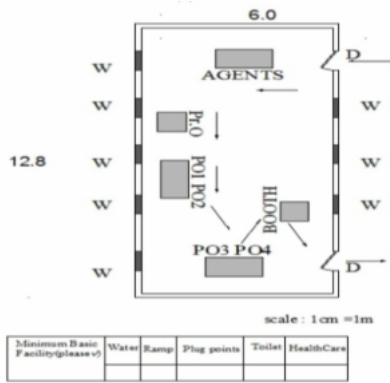

Google Map View

Polling Station Building Front View

Polling Station Front View

Cad View

Key MAP View

1 பெயர் : பிச்சாண்டி தந்தை பெயர்: குப்புசாமிநாயுடு வீட்டு எண் : 1 வயது : 64 பாலினம் : ஆண்	WNC1651702 Photo is available	2 பெயர் : ஏழுமலை தந்தை பெயர்: கோபால்மந்திரி வீட்டு எண் : 1 வயது : 62 பாலினம் : ஆண்	WNC1651710 Photo is available	3 பெயர் : மனோகரன் தந்தை பெயர்: துரைசாமி வீட்டு எண் : 1 வயது : 61 பாலினம் : ஆண்	WNC1179076 Photo is available
4 பெயர் : கலா கணவர் பெயர்: பிச்சாண்டி வீட்டு எண் : 1 வயது : 56 பாலினம் : பெண்	WNC1651728 Photo is available	5 பெயர் : பாபு தந்தை பெயர்: ஜெயராண் வீட்டு எண் : 1 வயது : 52 பாலினம் : ஆண்	WNC0613760 Photo is available	6 பெயர் : சுஜாதா கணவர் பெயர்: பிரசன்னா வீட்டு எண் : 1 வயது : 41 பாலினம் : பெண்	WNC0613661 Photo is available
7 பெயர் : உமாமகே ஸ்வரி கணவர் பெயர்: ராமு வீட்டு எண் : 1 வயது : 40 பாலினம் : பெண்	WNC0613521 Photo is available	8 பெயர் : பரிமளா கணவர் பெயர்: வாசு வீட்டு எண் : 1 வயது : 38 பாலினம் : பெண்	WNC0613653 Photo is available	9 பெயர் : அசோக் தந்தை பெயர்: குருசாமி வீட்டு எண் : 1 வயது : 35 பாலினம் : ஆண்	WNC0613737 Photo is available
10 பெயர் : ராஜேஷ் தந்தை பெயர்: சினிவாசன் வீட்டு எண் : 1 வயது : 34 பாலினம் : ஆண்	WNC0613752 Photo is available	11 பெயர் : ஜோதி தந்தை பெயர்: பிச்சை வீட்டு எண் : 1 வயது : 33 பாலினம் : பெண்	WNC0613711 Photo is available	12 பெயர் : சரத்குமார் தந்தை பெயர்: வனால வீட்டு எண் : 1 வயது : 32 பாலினம் : ஆண்	WNC0468371 Photo is available
13 பெயர் : ஸ்ரீதர் தந்தை பெயர்: செல்வம் வீட்டு எண் : 1 வயது : 28 பாலினம் : ஆண்	WNC0984617 Photo is available	14 பெயர் : முரளி தந்தை பெயர்: ராஜேந்திரன் வீட்டு எண் : 1 வயது : 27 பாலினம் : ஆண்	WNC0984757 Photo is available	15 பெயர் : சுபாஷ் சதாகர் தந்தை பெயர்: சதாகர் வீட்டு எண் : 1/3 வயது : 20 பாலினம் : ஆண்	WNC2227007 Photo is available
16 பெயர் : சுரேஷ் தந்தை பெயர்: ஜெயக்குமார் வீட்டு எண் : 1-9 வயது : 50 பாலினம் : ஆண்	WNC0213363 Photo is available	17 பெயர் : உமா கணவர் பெயர்: சுரேஷ் வீட்டு எண் : 1-9 வயது : 39 பாலினம் : பெண்	WNC0213579 Photo is available	18 பெயர் : விஜயலக்ஷ்மி கணவர் பெயர்: மஞ்சநாத் வீட்டு எண் : 1-17 வயது : 41 பாலினம் : பெண்	WNC0213470 Photo is available
19 பெயர் : சாந்தி கணவர் பெயர்: அமர்நாத் வீட்டு எண் : 1-17 வயது : 34 பாலினம் : பெண்	WNC0213488 Photo is available	20 பெயர் : பெருமாள் சுப்பிரமணி தந்தை பெயர்: சுப்பிரமணி வீட்டு எண் : 1-67 வயது : 38 பாலினம் : ஆண்	WNC0213355 Photo is available	21 பெயர் : வெங்கடேஷ் தந்தை பெயர்: சீனிவாசன் வீட்டு எண் : 1-85 வயது : 32 பாலினம் : ஆண்	WNC0613331 Photo is available
22 பெயர் : பேகம் கணவர் பெயர்: பாக்யராஜ் வீட்டு எண் : 1-104 வயது : 41 பாலினம் : பெண்	WNC0940353 Photo is available	23 பெயர் : சந்தியா கணவர் பெயர்: காந்திராஜ் வீட்டு எண் : 1-115 வயது : 42 பாலினம் : பெண்	WNC0085688 Photo is available	24 பெயர் : சோனியா தந்தை பெயர்: குணசேகரன் வீட்டு எண் : 1-123 வயது : 36 பாலினம் : பெண்	WNC0085662 Photo is available
25 பெயர் : கருணாமூர்த்தி தந்தை பெயர்: குப்புசாமி வீட்டு எண் : 2 வயது : 60 பாலினம் : ஆண்	WNC1651744 Photo is available	26 பெயர் : கல்யாணி கணவர் பெயர்: கருணாமூர்த்தி வீட்டு எண் : 2 வயது : 58 பாலினம் : பெண்	WNC1651751 Photo is available	27 பெயர் : பட்டுரோஜா கணவர் பெயர்: குணசீலன் வீட்டு எண் : 2 வயது : 55 பாலினம் : பெண்	WNC0085027 Photo is available
28 பெயர் : செல்வகுமார் தந்தை பெயர்: சாம்பு வீட்டு எண் : 2 வயது : 39 பாலினம் : ஆண்	WNC0613786 Photo is available	29 பெயர் : சத்யா தந்தை பெயர்: பிச்சாண்டி வீட்டு எண் : 2 வயது : 36 பாலினம் : பெண்	WNC0085019 Photo is available	30 பெயர் : ரகுவரன் தந்தை பெயர்: கௌரிசங்கர் வீட்டு எண் : 2 வயது : 36 பாலினம் : ஆண்	WNC0613406 Photo is available