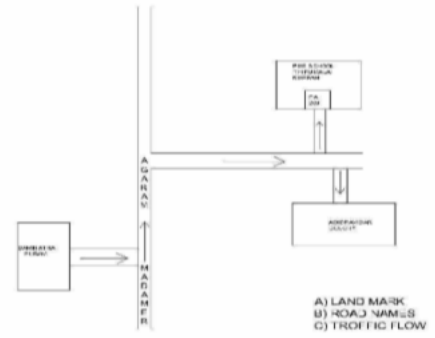

Cad View

Key MAP View