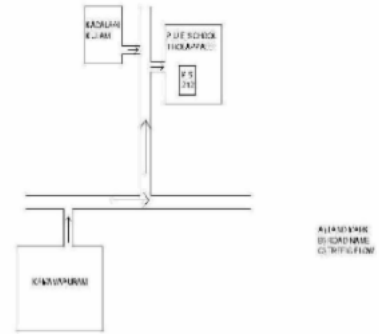

Polling Station Front View

Cad View

Minimum Basic Facility(please✓)	Water	Ramp	Plug points	Toilet	HealthCare

Key MAP View

1 பெயர் : பேபி கணவர் பெயர்: மாரகபந்து வீட்டு எண் : 1 வயது : 28 பாலினம் : பெண் Photo is available	WNC2011484	2 பெயர் : ஐயப்பசாமி தந்தை பெயர்: சின்னசாமி வீட்டு எண் : 1-9 வயது : 46 பாலினம் : ஆண் Photo is available	WNC0386730	3 பெயர் : பிரியாங்கா கணவர் பெயர்: பிரபாகரன் வீட்டு எண் : 1/15 வயது : 31 பாலினம் : பெண் Photo is available	WNC1789189
4 பெயர் : விக்னெஷ் தந்தை பெயர்: கணேசன் வீட்டு எண் : 1/15 வயது : 26 பாலினம் : ஆண் Photo is available	WNC1789296	5 பெயர் : துளசிசிராமன் தந்தை பெயர்: யுவராஜ் வீட்டு எண் : 1-44b வயது : 42 பாலினம் : ஆண் Photo is available	WNC0463067	6 பெயர் : தியாகராஜன் தந்தை பெயர்: யுவராஜ் வீட்டு எண் : 1-44b வயது : 39 பாலினம் : ஆண் Photo is available	WNC0463042
7 பெயர் : சின்னப்பா கணவர் பெயர்: கிருஷ்ணன் வீட்டு எண் : 2 வயது : 62 பாலினம் : பெண் Photo is available	LRB3373479	8 பெயர் : மஞ்சளா தந்தை பெயர்: முனிசாமி வீட்டு எண் : 2 வயது : 52 பாலினம் : ஆண் Photo is available	WNC0141929	9 பெயர் : கோபால் தந்தை பெயர்: முனிசாமி வீட்டு எண் : 2 வயது : 52 பாலினம் : ஆண் Photo is available	WNC0940908
10 பெயர் : பாலன் தந்தை பெயர்: கிருஷ்ணன் வீட்டு எண் : 2 வயது : 50 பாலினம் : ஆண் Photo is available	WNC0640201	11 பெயர் : வனஜா கணவர் பெயர்: வெங்கடேசன் வீட்டு எண் : 2 வயது : 49 பாலினம் : பெண் Photo is available	LRB3373099	12 பெயர் : லதா கணவர் பெயர்: பாலாஜி வீட்டு எண் : 2 வயது : 44 பாலினம் : பெண் Photo is available	LRB3373289
13 பெயர் : காயத்திரி கணவர் பெயர்: கண்ணையன் வீட்டு எண் : 2 வயது : 43 பாலினம் : பெண் Photo is available	LRB2010510	14 பெயர் : ஜெயக்குமார் தந்தை பெயர்: ராஜவேலு வீட்டு எண் : 2 வயது : 42 பாலினம் : ஆண் Photo is available	LRB2010700	15 பெயர் : கோவிந்தன் தந்தை பெயர்: கிருஷ்ணன் வீட்டு எண் : 2 வயது : 42 பாலினம் : ஆண் Photo is available	LRB2010379
16 பெயர் : கல்யாணி கணவர் பெயர்: கோவிந்தராஜ் வீட்டு எண் : 2 வயது : 40 பாலினம் : பெண் Photo is available	WNC0753947	17 பெயர் : சீனிவாசன் தந்தை பெயர்: பூபாலன் வீட்டு எண் : 2 வயது : 33 பாலினம் : ஆண் Photo is available	WNC0629667	18 பெயர் : கலா கணவர் பெயர்: பெருமாள் வீட்டு எண் : 2 வயது : 32 பாலினம் : பெண் Photo is available	WNC0940916
19 பெயர் : சபரி ராஜ் தந்தை பெயர்: ராஜவேல் வீட்டு எண் : 2 வயது : 30 பாலினம் : ஆண் Photo is available	WNC0811364	20 பெயர் : சுரேஷ்பாபு தந்தை பெயர்: பங்காரு வீட்டு எண் : 2 வயது : 28 பாலினம் : ஆண் Photo is available	WNC1009398	21 பெயர் : ஈஸ்வர் தந்தை பெயர்: மகாதேவன் வீட்டு எண் : 2 வயது : 28 பாலினம் : ஆண் Photo is available	WNC0876672
22 பெயர் : பார்த்திபன் தந்தை பெயர்: பங்காரு வீட்டு எண் : 2 வயது : 27 பாலினம் : ஆண் Photo is available	WNC1012459	23 பெயர் : விஜய் குமார் தந்தை பெயர்: பெருமாள் வீட்டு எண் : 2 வயது : 23 பாலினம் : ஆண் Photo is available	WNC1992981	24 பெயர் : அபி தந்தை பெயர்: பெருமாள் வீட்டு எண் : 2 வயது : 20 பாலினம் : பெண் Photo is available	WNC2221950
25 பெயர் : ராதிகா கணவர் பெயர்: ரமேஷ் வீட்டு எண் : 2-1 வயது : 39 பாலினம் : பெண் Photo is available	WNC0462721	26 பெயர் : நரசிம்மன் தந்தை பெயர்: ஸ்ரீராமுலு வீட்டு எண் : 2-19A வயது : 38 பாலினம் : ஆண் Photo is available	WNC0398263	27 பெயர் : ராஜா தந்தை பெயர்: முனிசாமி வீட்டு எண் : 2/34 வயது : 33 பாலினம் : ஆண் Photo is available	WNC1155597
28 பெயர் : லோகம்மாள் கணவர் பெயர்: ஜெயப்பாலன் வீட்டு எண் : 2-48A வயது : 66 பாலினம் : பெண் Photo is available	WNC1672963	29 பெயர் : கஜேந்திரன் தந்தை பெயர்: எத்திராஜிலு நாயுடு வீட்டு எண் : 2-48c வயது : 58 பாலினம் : ஆண் Photo is available	WNC0463240	30 பெயர் : விமலா கணவர் பெயர்: கஜேந்திரன் வீட்டு எண் : 2-48c வயது : 53 பாலினம் : பெண் Photo is available	WNC0462705