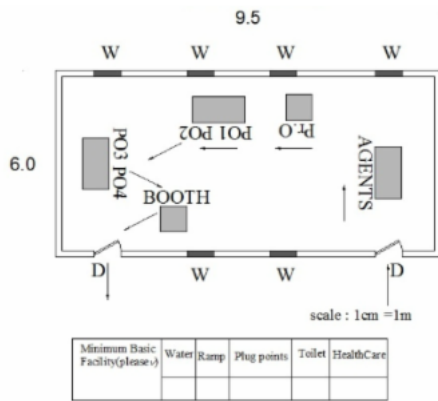

Google Map View

Polling Station Building Front View

Polling Station Front View

Cad View

Key MAP View

சட்டமன்றத் தொகுதியின் எண் மற்றும் பெயர் : 48-ஆம்பூர் பிரிவு எண் மற்றும் பெயர் 1-அகரம் (வ.கி) மற்றும் (ஊ), வார்டு 4, மராட்டிபாளையம்