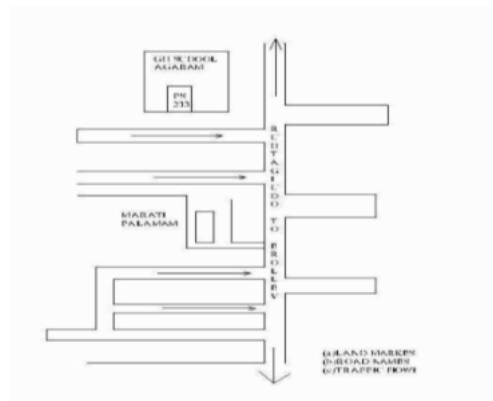

Google Map View

Polling Station Building Front View

Polling Station Front View

Cad View

Key MAP View

சட்டமன்றத் தொகுதியின் எண் மற்றும் பெயர் : 48-ஆம்பூர் பிரிவு எண் மற்றும் பெயர் 1-அகரம் (வ.கி) மற்றும் (ஊ), வார்டு 4, மராட்டிபாளையம்