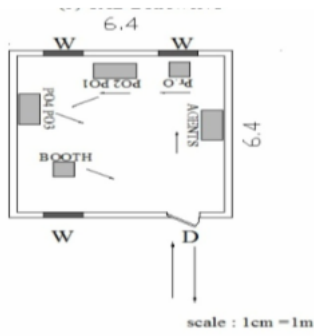

Google Map View

Polling Station Building Front View

POLLING Station Front View

Cad View

Key MAP View

Minimum Basic Facility(please-)	Water	Ramp	Plug points	Toilet	HealthCare

1 பெயர் : மூர்த்தி தந்தை பெயர்: கோபால் வீட்டு எண் : 0 வயது : 56 பாலினம் : ஆண் Photo is available	YGM0576587	2 பெயர் : கலைச்செல்வி தந்தை பெயர்: ஆனந்தன் வீட்டு எண் : 0 வயது : 30 பாலினம் : பெண் Photo is available	WNC1982883	3 பெயர் : ஜீ மதன் ராஜ் தந்தை பெயர்: கோவிந்தன் வீட்டு எண் : 0 வயது : 26 பாலினம் : ஆண் Photo is available	WNC1883446
4 பெயர் : வள்ளியம்மாள் கணவர் பெயர்: கோபால் வீட்டு எண் : 1 வயது : 48 பாலினம் : பெண் Photo is available	WNC0640250	5 பெயர் : தூர்கா கணவர் பெயர்: கிருஷ்ணமூர்த்தி வீட்டு எண் : 1 வயது : 38 பாலினம் : பெண் Photo is available	WNC0920462	6 பெயர் : அரி கோபி தந்தை பெயர்: பெருமாள் வீட்டு எண் : 1 வயது : 35 பாலினம் : ஆண் Photo is available	WNC1020544
7 பெயர் : புருஷேத்தமன் தந்தை பெயர்: ஏழுமலை வீட்டு எண் : 1 வயது : 29 பாலினம் : ஆண் Photo is available	WNC0877001	8 பெயர் : செல்வம் தந்தை பெயர்: குமார் வீட்டு எண் : 1 வயது : 26 பாலினம் : ஆண் Photo is available	WNC1033174	9 பெயர் : சந்தோஷ் தந்தை பெயர்: ரமேஷ் வீட்டு எண் : 01 வயது : 23 பாலினம் : ஆண் Photo is available	WNC1981745
10 பெயர் : ஓவியா ஜி தந்தை பெயர்: ஜம்புலீகம்ரா ஜம்புலீகம் ரா வீட்டு எண் : 1-134 வயது : 23 பாலினம் : பெண் Photo is available	WNC1975796	11 பெயர் : வேண்டா கணவர் பெயர்: சம்பத் வீட்டு எண் : 2 வயது : 56 பாலினம் : பெண் Photo is available	WNC0827667	12 பெயர் : உதயகுமார் தந்தை பெயர்: சம்பத் வீட்டு எண் : 2 வயது : 39 பாலினம் : ஆண் Photo is available	WNC0324111
13 பெயர் : மூர்த்தி தந்தை பெயர்: சின்னராஜ் வீட்டு எண் : 3 வயது : 59 பாலினம் : ஆண் Photo is available	LRB1967504	14 பெயர் : ஜெயலட்சுமி கணவர் பெயர்: பெருமாள் வீட்டு எண் : 3 வயது : 46 பாலினம் : பெண் Photo is available	LRB1967462	15 பெயர் : திருமலைபிரகலாதன் தந்தை பெயர்: ரகுபதி வீட்டு எண் : 3 வயது : 20 பாலினம் : ஆண் Photo is available	WNC2222412
16 பெயர் : கங்காதரன் தந்தை பெயர்: ராமசாமி வீட்டு எண் : 4 வயது : 53 பாலினம் : ஆண் Photo is available	WNC0387753	17 பெயர் : வளர்மதி கணவர் பெயர்: பிச்சாண்டி வீட்டு எண் : 4 வயது : 51 பாலினம் : பெண் Photo is available	WNC0458794	S 18 பெயர் : குமரசேன் தந்தை பெயர்: ரங்கநாதன் வீட்டு எண் : 4 வயது : 49 பாலினம் : ஆண் Photo is available	WNC0985846
19 பெயர் : கவிதா கணவர் பெயர்: முரளி வீட்டு எண் : 4 வயது : 47 பாலினம் : பெண் Photo is available	WNC0640243	20 பெயர் : கோமதி கணவர் பெயர்: சுரேஷ் வீட்டு எண் : 4 வயது : 45 பாலினம் : பெண் Photo is available	WNC0397778	21 பெயர் : சிவகாமி கணவர் பெயர்: மூர்த்தி வீட்டு எண் : 4 வயது : 45 பாலினம் : பெண் Photo is available	WNC0985804
22 பெயர் : முரளி தந்தை பெயர்: சொக்கலிங்கம் வீட்டு எண் : 4 வயது : 40 பாலினம் : ஆண் Photo is available	WNC0827493	23 பெயர் : குப்பு தந்தை பெயர்: சீனன் வீட்டு எண் : 4 வயது : 40 பாலினம் : பெண் Photo is available	WNC0397687	24 பெயர் : லதா கணவர் பெயர்: பரமசிவம் வீட்டு எண் : 4 வயது : 40 பாலினம் : பெண் Photo is available	WNC0614511
25 பெயர் : கோமதி கணவர் பெயர்: சுந்தரேசன் வீட்டு எண் : 4 வயது : 37 பாலினம் : பெண் Photo is available	WNC0827527	26 பெயர் : சுரேஷ் தந்தை பெயர்: கஜேந்திரன் வீட்டு எண் : 4 வயது : 37 பாலினம் : ஆண் Photo is available	WNC0753806	27 பெயர் : பழனியம்மாள் கணவர் பெயர்: மூர்த்தி வீட்டு எண் : 4 வயது : 36 பாலினம் : பெண் Photo is available	WNC0614545
S 28 பெயர் : கோமதி கணவர் பெயர்: மோகன்பாபு வீட்டு எண் : 4 வயது : 33 பாலினம் : பெண் Photo is available	WNC0638627	29 பெயர் : அம்மு கணவர் பெயர்: செந்தில் குமார் வீட்டு எண் : 4 வயது : 32 பாலினம் : பெண் Photo is available	WNC0985788	30 பெயர் : காவியா கணவர் பெயர்: கோவிந்தசாமி வீட்டு எண் : 4 வயது : 30 பாலினம் : பெண் Photo is available	WNC0912485