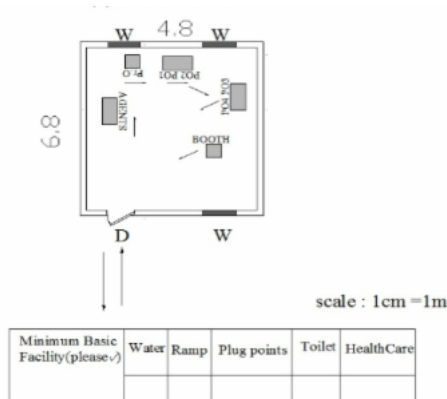

Google Map View

Polling Station Building Front View

Polling Station Front View

Cad View

Key MAP View

1 பெயர் : பிரபாகரன் தந்தை பெயர்: மகாதேவன் வீட்டு எண் : 0 வயது : 36 பாலினம் : ஆண்	WNC1926609 Photo is available	2 பெயர் : ரினா கணவர் பெயர்: இராமன் வீட்டு எண் : 0 வயது : 36 பாலினம் : பெண்	WNC0211953 Photo is available	3 பெயர் : கௌதம் ராமன் தந்தை பெயர்: ராமன் வீட்டு எண் : 0 வயது : 29 பாலினம் : ஆண்	WNC2165876 Photo is available
4 பெயர் : சபரிநாதன் தந்தை பெயர்: சரவணன் வீட்டு எண் : 0 வயது : 24 பாலினம் : ஆண்	WNC1926336 Photo is available	5 பெயர் : கோபி செ தந்தை பெயர்: சேவதான் வீட்டு எண் : 1 வயது : 58 பாலினம் : ஆண்	WNC2225274 Photo is available	6 பெயர் : காமாட்சி கணவர் பெயர்: சங்கர் வீட்டு எண் : 1 வயது : 57 பாலினம் : பெண்	WNC1643253 Photo is available
7 பெயர் : அமரேந்திரன் தந்தை பெயர்: சக்ரவர்த்தி வீட்டு எண் : 1 வயது : 53 பாலினம் : ஆண்	WNC0941237 Photo is available	8 பெயர் : கண்ணதாசன் தந்தை பெயர்: சின்னதுரை வீட்டு எண் : 1 வயது : 50 பாலினம் : ஆண்	WNC0986026 Photo is available	9 பெயர் : ஜெயசித்ரா கணவர் பெயர்: அண்ணாதுரை வீட்டு எண் : 1 வயது : 49 பாலினம் : பெண்	WNC0454587 Photo is available
10 பெயர் : கோபி தந்தை பெயர்: லட்சுமயா வீட்டு எண் : 1 வயது : 47 பாலினம் : ஆண்	WNC1045186 Photo is available	11 பெயர் : தினகரன் தந்தை பெயர்: பிச்சை வீட்டு எண் : 1 வயது : 45 பாலினம் : ஆண்	WNC0714931 Photo is available	12 பெயர் : குமார் தந்தை பெயர்: கொன்ராஜ் வீட்டு எண் : 1 வயது : 43 பாலினம் : ஆண்	WNC0941211 Photo is available
13 பெயர் : இந்துமதி கணவர் பெயர்: குமார் வீட்டு எண் : 1 வயது : 38 பாலினம் : பெண்	WNC0941229 Photo is available	14 பெயர் : சரிதா கணவர் பெயர்: தினகரன் வீட்டு எண் : 1 வயது : 37 பாலினம் : பெண்	WNC0714949 Photo is available	15 பெயர் : பேரரசி கணவர் பெயர்: செந்தில் குமார் வீட்டு எண் : 1 வயது : 36 பாலினம் : பெண்	WNC0715094 Photo is available
16 பெயர் : ஜெய்சங்கர் தாயின் பெயர்: வேண்டா வீட்டு எண் : 1 வயது : 36 பாலினம் : ஆண்	WNC0454322 Photo is available	17 பெயர் : புவியரசன் தந்தை பெயர்: தமிழன் வீட்டு எண் : 1 வயது : 35 பாலினம் : ஆண்	WNC0941179 Photo is available	18 பெயர் : சேட்டு தந்தை பெயர்: ஜெயகாந்தன் வீட்டு எண் : 1 வயது : 32 பாலினம் : ஆண்	WNC0614941 Photo is available
19 பெயர் : சுகுமார் தந்தை பெயர்: அல்லிமுத்து வீட்டு எண் : 1 வயது : 31 பாலினம் : ஆண்	WNC0986083 Photo is available	20 பெயர் : வசந்தகுமாரி கணவர் பெயர்: ராஜேஷ்கண்ணா வீட்டு எண் : 1 வயது : 31 பாலினம் : பெண்	WNC0941195 Photo is available	21 பெயர் : விக்னேஷ் தந்தை பெயர்: மோகன் ராவ் வீட்டு எண் : 1 வயது : 31 பாலினம் : ஆண்	WNC0614958 Photo is available
22 பெயர் : ரேவதி பாய் தந்தை பெயர்: மோகன் ராவ் வீட்டு எண் : 1 வயது : 31 பாலினம் : பெண்	WNC0614966 Photo is available	23 பெயர் : கலைமதி தந்தை பெயர்: சிவராஜி வீட்டு எண் : 1 வயது : 31 பாலினம் : பெண்	WNC0828285 Photo is available	24 பெயர் : ஷானினி கணவர் பெயர்: மதன் வீட்டு எண் : 1 வயது : 29 பாலினம் : பெண்	WNC1009612 Photo is available
25 பெயர் : ராஜேஸ்வரி கணவர் பெயர்: சங்கர் வீட்டு எண் : 1 வயது : 29 பாலினம் : பெண்	WNC0877332 Photo is available	26 பெயர் : புவியரசன் தந்தை பெயர்: அமரேசன் வீட்டு எண் : 1 வயது : 28 பாலினம் : ஆண்	WNC0912782 Photo is available	27 பெயர் : செல்வநாயகி தந்தை பெயர்: சிவக்குமார் வீட்டு எண் : 1 வயது : 28 பாலினம் : பெண்	WNC0986109 Photo is available
28 பெயர் : சங்கிதா தந்தை பெயர்: நடராஜன் வீட்டு எண் : 1 வயது : 28 பாலினம் : பெண்	WNC0877209 Photo is available	29 பெயர் : கவிதரா தந்தை பெயர்: ரமேஷ் வீட்டு எண் : 1 வயது : 28 பாலினம் : பெண்	WNC0877225 Photo is available	30 பெயர் : துரைகான் தந்தை பெயர்: பெரியசாமி வீட்டு எண் : 1-1 வயது : 86 பாலினம் : ஆண்	LRB1360775 Photo is available