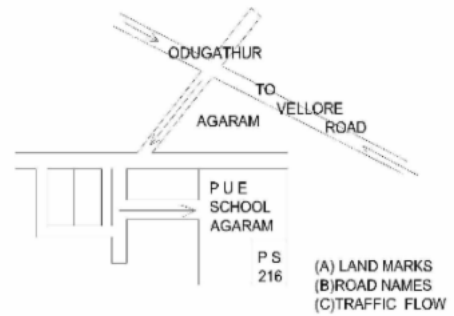

Google Map View

Polling Station Building Front View

Polling Station Front View

Cad View

Key MAP View

1 பெயர் : பிரபாகரன் தந்தை பெயர்: மகாதேவன் வீட்டு எண் : 0 வயது : 36 பாலினம் : ஆண்	WNC1926609 Photo is available	2 பெயர் : ரினா கணவர் பெயர்: இராமன் வீட்டு எண் : 0 வயது : 36 பாலினம் : பெண்	WNC0211953 Photo is available	3 பெயர் : கௌதம் ராமன் தந்தை பெயர்: ராமன் வீட்டு எண் : 0 வயது : 29 பாலினம் : ஆண்	WNC2165876 Photo is available
4 பெயர் : சபரிநாதன் தந்தை பெயர்: சரவணன் வீட்டு எண் : 0 வயது : 24 பாலினம் : ஆண்	WNC1926336 Photo is available	5 பெயர் : கோபி செ தந்தை பெயர்: சேவதான் வீட்டு எண் : 1 வயது : 58 பாலினம் : ஆண்	WNC2225274 Photo is available	6 பெயர் : காமாட்சி கணவர் பெயர்: சங்கர் வீட்டு எண் : 1 வயது : 57 பாலினம் : பெண்	WNC1643253 Photo is available
7 பெயர் : அமரேந்திரன் தந்தை பெயர்: சக்ரவர்த்தி வீட்டு எண் : 1 வயது : 53 பாலினம் : ஆண்	WNC0941237 Photo is available	8 பெயர் : கண்ணதாசன் தந்தை பெயர்: சின்னதுரை வீட்டு எண் : 1 வயது : 50 பாலினம் : ஆண்	WNC0986026 Photo is available	9 பெயர் : ஜெயசித்ரா கணவர் பெயர்: அண்ணாதுரை வீட்டு எண் : 1 வயது : 49 பாலினம் : பெண்	WNC0454587 Photo is available
10 பெயர் : கோபி தந்தை பெயர்: லட்சுமயா வீட்டு எண் : 1 வயது : 47 பாலினம் : ஆண்	WNC1045186 Photo is available	11 பெயர் : தினகரன் தந்தை பெயர்: பிச்சை வீட்டு எண் : 1 வயது : 45 பாலினம் : ஆண்	WNC0714931 Photo is available	12 பெயர் : குமார் தந்தை பெயர்: கொன்ராஜ் வீட்டு எண் : 1 வயது : 43 பாலினம் : ஆண்	WNC0941211 Photo is available
13 பெயர் : இந்துமதி கணவர் பெயர்: குமார் வீட்டு எண் : 1 வயது : 38 பாலினம் : பெண்	WNC0941229 Photo is available	14 பெயர் : சரிதா கணவர் பெயர்: தினகரன் வீட்டு எண் : 1 வயது : 37 பாலினம் : பெண்	WNC0714949 Photo is available	15 பெயர் : பேரரசி கணவர் பெயர்: செந்தில் குமார் வீட்டு எண் : 1 வயது : 36 பாலினம் : பெண்	WNC0715094 Photo is available
16 பெயர் : ஜெய்சங்கர் தாயின் பெயர்: வேண்டா வீட்டு எண் : 1 வயது : 36 பாலினம் : ஆண்	WNC0454322 Photo is available	17 பெயர் : புவியரசன் தந்தை பெயர்: தமிழன் வீட்டு எண் : 1 வயது : 35 பாலினம் : ஆண்	WNC0941179 Photo is available	18 பெயர் : சேட்டு தந்தை பெயர்: ஜெயகாந்தன் வீட்டு எண் : 1 வயது : 32 பாலினம் : ஆண்	WNC0614941 Photo is available
19 பெயர் : சுகுமார் தந்தை பெயர்: அல்லிமுத்து வீட்டு எண் : 1 வயது : 31 பாலினம் : ஆண்	WNC0986083 Photo is available	20 பெயர் : வசந்தகுமாரி கணவர் பெயர்: ராஜேஷ்கண்ணா வீட்டு எண் : 1 வயது : 31 பாலினம் : பெண்	WNC0941195 Photo is available	21 பெயர் : விக்னேஷ் தந்தை பெயர்: மோகன் ராவ் வீட்டு எண் : 1 வயது : 31 பாலினம் : ஆண்	WNC0614958 Photo is available
22 பெயர் : ரேவதி பாய் தந்தை பெயர்: மோகன் ராவ் வீட்டு எண் : 1 வயது : 31 பாலினம் : பெண்	WNC0614966 Photo is available	23 பெயர் : கலைமதி தந்தை பெயர்: சிவராஜி வீட்டு எண் : 1 வயது : 31 பாலினம் : பெண்	WNC0828285 Photo is available	24 பெயர் : ஷானினி கணவர் பெயர்: மதன் வீட்டு எண் : 1 வயது : 29 பாலினம் : பெண்	WNC1009612 Photo is available
25 பெயர் : ராஜேஸ்வரி கணவர் பெயர்: சங்கர் வீட்டு எண் : 1 வயது : 29 பாலினம் : பெண்	WNC0877332 Photo is available	26 பெயர் : புவியரசன் தந்தை பெயர்: அமரேசன் வீட்டு எண் : 1 வயது : 28 பாலினம் : ஆண்	WNC0912782 Photo is available	27 பெயர் : செல்வநாயகி தந்தை பெயர்: சிவக்குமார் வீட்டு எண் : 1 வயது : 28 பாலினம் : பெண்	WNC0986109 Photo is available
28 பெயர் : சங்கிதா தந்தை பெயர்: நடராஜன் வீட்டு எண் : 1 வயது : 28 பாலினம் : பெண்	WNC0877209 Photo is available	29 பெயர் : கவிதரா தந்தை பெயர்: ரமேஷ் வீட்டு எண் : 1 வயது : 28 பாலினம் : பெண்	WNC0877225 Photo is available	30 பெயர் : துரைகான் தந்தை பெயர்: பெரியசாமி வீட்டு எண் : 1-1 வயது : 86 பாலினம் : ஆண்	LRB1360775 Photo is available