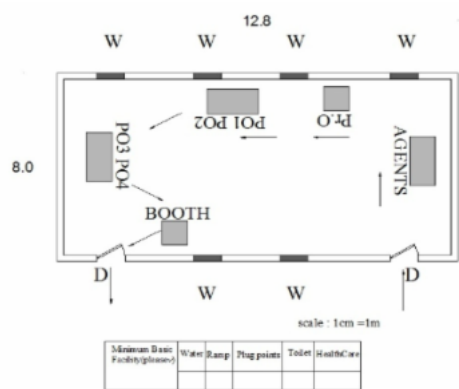

Google Map View

Polling Station Building Front View

Polling Station Front View

Cad View

Key MAP View

1 பெயர் : சுனிதா மதி கணவர் பெயர்: ஸ்பர்நந்தாந வீட்டு எண் : 0 வயது : 23 பாலினம் : பெண்	WNC1925650 Photo is available	2 பெயர் : அப்துல் மாலிக் தந்தை பெயர்: அப்துல் ரஹுமெந் வீட்டு எண் : 0 வயது : 23 பாலினம் : ஆண்	WNC1925767 Photo is available	3 பெயர் : சாந்தி கணவர் பெயர்: செல்வம் வீட்டு எண் : 1 வயது : 50 பாலினம் : பெண்	WNC1845809 Photo is available
4 பெயர் : வளர்மதி கணவர் பெயர்: ரகுராமன் வீட்டு எண் : 1 வயது : 49 பாலினம் : பெண்	WNC0715342 Photo is available	5 பெயர் : சங்கர் தந்தை பெயர்: கோபால் வீட்டு எண் : 1 வயது : 48 பாலினம் : ஆண்	WNC0986471 Photo is available	6 பெயர் : மஞ்சளா கணவர் பெயர்: சங்கர் வீட்டு எண் : 1 வயது : 44 பாலினம் : பெண்	WNC0986224 Photo is available
S 7 பெயர் : ச பாலகிருஷ்ணன் தந்தை பெயர்: கி.சங்கர் வீட்டு எண் : 1 வயது : 41 பாலினம் : ஆண்	WNC0986414 Photo is available	8 பெயர் : கங்கா கணவர் பெயர்: வஜ்ஜிர வேலு வீட்டு எண் : 1 வயது : 40 பாலினம் : பெண்	WNC0615575 Photo is available	9 பெயர் : கலைச்செல்வி கணவர் பெயர்: சிவகுமார் வீட்டு எண் : 1 வயது : 38 பாலினம் : பெண்	WNC0912816 Photo is available
10 பெயர் : புகழேந்தி கணவர் பெயர்: அசோகன் வீட்டு எண் : 1 வயது : 38 பாலினம் : பெண்	WNC0637686 Photo is available	11 பெயர் : ராஜேஷ் தந்தை பெயர்: மேகராஜ் வீட்டு எண் : 1 வயது : 37 பாலினம் : ஆண்	WNC0615070 Photo is available	12 பெயர் : மகிமைதாஸ் தந்தை பெயர்: பழனி வீட்டு எண் : 1 வயது : 36 பாலினம் : ஆண்	WNC0088930 Photo is available
13 பெயர் : சிற்றரசன் தந்தை பெயர்: டேனியேல் வீட்டு எண் : 1 வயது : 34 பாலினம் : ஆண்	WNC0986430 Photo is available	14 பெயர் : அரவிந்தன் தந்தை பெயர்: அண்ணாதுரை வீட்டு எண் : 1 வயது : 33 பாலினம் : ஆண்	WNC0388934 Photo is available	15 பெயர் : சரத்குமார் தந்தை பெயர்: முருகன் வீட்டு எண் : 1 வயது : 33 பாலினம் : ஆண்	WNC1847177 Photo is available
16 பெயர் : விவேகன் தந்தை பெயர்: செல்வகுமார் வீட்டு எண் : 1 வயது : 32 பாலினம் : ஆண்	WNC0715482 Photo is available	17 பெயர் : பிரதாப் கே தந்தை பெயர்: கேசவன் வீட்டு எண் : 1 வயது : 32 பாலினம் : ஆண்	WNC0615195 Photo is available	18 பெயர் : கண்ணகி கணவர் பெயர்: நந்தகுமார் வீட்டு எண் : 1 வயது : 31 பாலினம் : பெண்	WNC0828426 Photo is available
19 பெயர் : பரமேஸ்வரன் தந்தை பெயர்: முனிசாமி வீட்டு எண் : 1 வயது : 31 பாலினம் : ஆண்	WNC0715532 Photo is available	20 பெயர் : வித்யா தந்தை பெயர்: ராமமூர்த்தி வீட்டு எண் : 1 வயது : 31 பாலினம் : பெண்	WNC0615567 Photo is available	21 பெயர் : பவித்ரா தந்தை பெயர்: டேனியல் வீட்டு எண் : 1 வயது : 31 பாலினம் : பெண்	WNC0986265 Photo is available
22 பெயர் : மதன்குமார் தந்தை பெயர்: வெங்கடேசன் வீட்டு எண் : 1 வயது : 31 பாலினம் : ஆண்	WNC2007342 Photo is available	23 பெயர் : ராஜேஷ்குமார் தந்தை பெயர்: உலகநாதன் வீட்டு எண் : 1 வயது : 30 பாலினம் : ஆண்	WNC0986422 Photo is available	24 பெயர் : அஜித்குமார் தந்தை பெயர்: முருகன் வீட்டு எண் : 1 வயது : 30 பாலினம் : ஆண்	WNC0715540 Photo is available
25 பெயர் : கங்காதேவி தந்தை பெயர்: ஜெகநாதன் வீட்டு எண் : 1 வயது : 29 பாலினம் : பெண்	WNC0828376 Photo is available	26 பெயர் : மாணிக்ககாந்தி மு தந்தை பெயர்: முனிரத்தினம் வீட்டு எண் : 1 வயது : 29 பாலினம் : ஆண்	WNC0828459 Photo is available	27 பெயர் : அனித கு தந்தை பெயர்: குபேந்திரன் வீட்டு எண் : 1 வயது : 29 பாலினம் : பெண்	WNC0986547 Photo is available
28 பெயர் : சக்திவேல் தந்தை பெயர்: கோவிந்தசாமி வீட்டு எண் : 1 வயது : 28 பாலினம் : ஆண்	WNC0912824 Photo is available	29 பெயர் : கோட்டிஸ்வரி தந்தை பெயர்: ராஜேஷ்குமார் வீட்டு எண் : 1 வயது : 28 பாலினம் : பெண்	WNC1009653 Photo is available	30 பெயர் : வீணா கணவர் பெயர்: சுபாஷ் வீட்டு எண் : 1 வயது : 28 பாலினம் : பெண்	WNC1855493 Photo is available