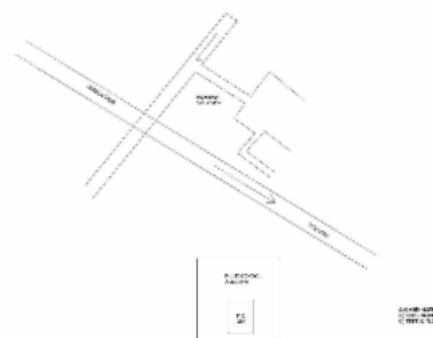

Google Map View

Polling Station Building Front View

Polling Station Front View

Cad View

Key MAP View

1 பெயர் : சுனிதா மதி கணவர் பெயர்: ஸ்பர்நந்தாந வீட்டு எண் : 0 வயது : 23 பாலினம் : பெண்	WNC1925650 Photo is available	2 பெயர் : அப்துல் மாலிக் தந்தை பெயர்: அப்துல் ரஹுமெந் வீட்டு எண் : 0 வயது : 23 பாலினம் : ஆண்	WNC1925767 Photo is available	3 பெயர் : சாந்தி கணவர் பெயர்: செல்வம் வீட்டு எண் : 1 வயது : 50 பாலினம் : பெண்	WNC1845809 Photo is available
4 பெயர் : வளர்மதி கணவர் பெயர்: ரகுராமன் வீட்டு எண் : 1 வயது : 49 பாலினம் : பெண்	WNC0715342 Photo is available	5 பெயர் : சங்கர் தந்தை பெயர்: கோபால் வீட்டு எண் : 1 வயது : 48 பாலினம் : ஆண்	WNC0986471 Photo is available	6 பெயர் : மஞ்சளா கணவர் பெயர்: சங்கர் வீட்டு எண் : 1 வயது : 44 பாலினம் : பெண்	WNC0986224 Photo is available
S 7 பெயர் : ச பாலகிருஷ்ணன் தந்தை பெயர்: கி.சங்கர் வீட்டு எண் : 1 வயது : 41 பாலினம் : ஆண்	WNC0986414 Photo is available	8 பெயர் : கங்கா கணவர் பெயர்: வஜ்ஜிர வேலு வீட்டு எண் : 1 வயது : 40 பாலினம் : பெண்	WNC0615575 Photo is available	9 பெயர் : கலைச்செல்வி கணவர் பெயர்: சிவகுமார் வீட்டு எண் : 1 வயது : 38 பாலினம் : பெண்	WNC0912816 Photo is available
10 பெயர் : புகழேந்தி கணவர் பெயர்: அசோகன் வீட்டு எண் : 1 வயது : 38 பாலினம் : பெண்	WNC0637686 Photo is available	11 பெயர் : ராஜேஷ் தந்தை பெயர்: மேகராஜ் வீட்டு எண் : 1 வயது : 37 பாலினம் : ஆண்	WNC0615070 Photo is available	12 பெயர் : மகிமைதாஸ் தந்தை பெயர்: பழனி வீட்டு எண் : 1 வயது : 36 பாலினம் : ஆண்	WNC0088930 Photo is available
13 பெயர் : சிற்றரசன் தந்தை பெயர்: டேனியேல் வீட்டு எண் : 1 வயது : 34 பாலினம் : ஆண்	WNC0986430 Photo is available	14 பெயர் : அரவிந்தன் தந்தை பெயர்: அண்ணாதுரை வீட்டு எண் : 1 வயது : 33 பாலினம் : ஆண்	WNC0388934 Photo is available	15 பெயர் : சரத்குமார் தந்தை பெயர்: முருகன் வீட்டு எண் : 1 வயது : 33 பாலினம் : ஆண்	WNC1847177 Photo is available
16 பெயர் : விவேகன் தந்தை பெயர்: செல்வகுமார் வீட்டு எண் : 1 வயது : 32 பாலினம் : ஆண்	WNC0715482 Photo is available	17 பெயர் : பிரதாப் கே தந்தை பெயர்: கேசவன் வீட்டு எண் : 1 வயது : 32 பாலினம் : ஆண்	WNC0615195 Photo is available	18 பெயர் : கண்ணகி கணவர் பெயர்: நந்தகுமார் வீட்டு எண் : 1 வயது : 31 பாலினம் : பெண்	WNC0828426 Photo is available
19 பெயர் : பரமேஸ்வரன் தந்தை பெயர்: முனிசாமி வீட்டு எண் : 1 வயது : 31 பாலினம் : ஆண்	WNC0715532 Photo is available	20 பெயர் : வித்யா தந்தை பெயர்: ராமமூர்த்தி வீட்டு எண் : 1 வயது : 31 பாலினம் : பெண்	WNC0615567 Photo is available	21 பெயர் : பவித்ரா தந்தை பெயர்: டேனியல் வீட்டு எண் : 1 வயது : 31 பாலினம் : பெண்	WNC0986265 Photo is available
22 பெயர் : மதன்குமார் தந்தை பெயர்: வெங்கடேசன் வீட்டு எண் : 1 வயது : 31 பாலினம் : ஆண்	WNC2007342 Photo is available	23 பெயர் : ராஜேஷ்குமார் தந்தை பெயர்: உலகநாதன் வீட்டு எண் : 1 வயது : 30 பாலினம் : ஆண்	WNC0986422 Photo is available	24 பெயர் : அஜித்குமார் தந்தை பெயர்: முருகன் வீட்டு எண் : 1 வயது : 30 பாலினம் : ஆண்	WNC0715540 Photo is available
25 பெயர் : கங்காதேவி தந்தை பெயர்: ஜெகநாதன் வீட்டு எண் : 1 வயது : 29 பாலினம் : பெண்	WNC0828376 Photo is available	26 பெயர் : மாணிக்ககாந்தி மு தந்தை பெயர்: முனிரத்தினம் வீட்டு எண் : 1 வயது : 29 பாலினம் : ஆண்	WNC0828459 Photo is available	27 பெயர் : அனித கு தந்தை பெயர்: குபேந்திரன் வீட்டு எண் : 1 வயது : 29 பாலினம் : பெண்	WNC0986547 Photo is available
28 பெயர் : சக்திவேல் தந்தை பெயர்: கோவிந்தசாமி வீட்டு எண் : 1 வயது : 28 பாலினம் : ஆண்	WNC0912824 Photo is available	29 பெயர் : கோட்டிஸ்வரி தந்தை பெயர்: ராஜேஷ்குமார் வீட்டு எண் : 1 வயது : 28 பாலினம் : பெண்	WNC1009653 Photo is available	30 பெயர் : வீணா கணவர் பெயர்: சுபாஷ் வீட்டு எண் : 1 வயது : 28 பாலினம் : பெண்	WNC1855493 Photo is available