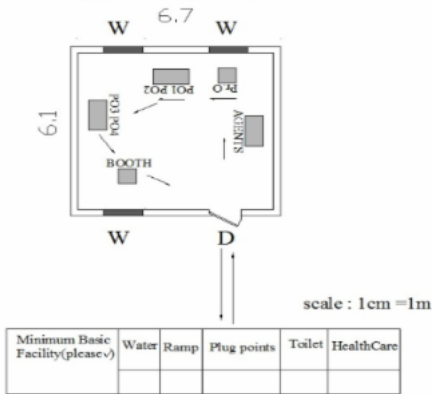

Cad View

Key MAP View