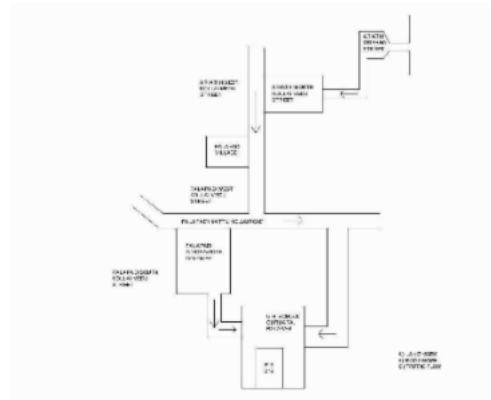

Google Map View

Polling Station Building Front View

Polling Station Front View

Cad View

Minimum Basic Facility (please-)	Water	Ramp	Plug points	Toilet	HealthCare

Key MAP View

1	WNC2003085	பெயர் : விஜயா ஆயிலூ கணவர் பெயர்: ஆயிலூ ஆயிலூ வீட்டு எண் : 11 வயது : 57 பாலினம் : பெண்	Photo is available	2	WNC0828830	பெயர் : ஜெய்சங்கர் தந்தை பெயர்: அப்புசாமி வீட்டு எண் : 1 வயது : 47 பாலினம் : ஆண்	Photo is available	3	WNC0828822	பெயர் : சித்ரா தந்தை பெயர்: பாஸ்கர் வீட்டு எண் : 1 வயது : 35 பாலினம் : பெண்	Photo is available
4	WNC2020253	பெயர் : கோமதி கணவர் பெயர்: பிரசாந்த் வீட்டு எண் : 1 வயது : 28 பாலினம் : பெண்	Photo is available	5	WNC2007524	பெயர் : நந்தினி தாயின் பெயர்: மகேஸ்வரி வீட்டு எண் : 1 வயது : 27 பாலினம் : பெண்	Photo is available	6	WNC2007383	பெயர் : எம்.கார்த்தி சாவித்திரி தாயின் பெயர்: எம்.கார்த்தி சாவித்திரி வீட்டு எண் : 11 வயது : 23 பாலினம் : ஆண்	Photo is available
7	WNC2003432	பெயர் : சரோஜா கணவர் பெயர்: ஜெகதீசன் வீட்டு எண் : 1/50 வயது : 76 பாலினம் : பெண்	Photo is available	8	WNC0941419	பெயர் : செல்வி கணவர் பெயர்: ரஜினி வீட்டு எண் : 2 வயது : 39 பாலினம் : பெண்	Photo is available	9	WNC1932177	பெயர் : அஜீத் தந்தை பெயர்: ஜெயசங்கர் வீட்டு எண் : 2 வயது : 27 பாலினம் : ஆண்	Photo is available
10	WNC2133254	பெயர் : கௌசல்யா தந்தை பெயர்: ரஜினி வீட்டு எண் : 2/7 வயது : 21 பாலினம் : பெண்	Photo is available	11	WNC0616649	பெயர் : பன்னீர் தந்தை பெயர்: துரை சாமி வீட்டு எண் : 3 வயது : 59 பாலினம் : ஆண்	Photo is available	12	LRB1359843	பெயர் : ஸ்ரீதர் தந்தை பெயர்: குள்ளப்பன் வீட்டு எண் : 3 வயது : 52 பாலினம் : ஆண்	Photo is available
13	WNC0941468	பெயர் : வெங்கடேசன் தந்தை பெயர்: பெரியசாமி வீட்டு எண் : 3 வயது : 50 பாலினம் : ஆண்	Photo is available	S 14	WNC0941476	பெயர் : பாண்டியன் தந்தை பெயர்: ராஜா வீட்டு எண் : 3 வயது : 43 பாலினம் : ஆண்	Photo is available	15	WNC0716084	பெயர் : கார்த்திக் தந்தை பெயர்: முனிசாமி வீட்டு எண் : 3 வயது : 41 பாலினம் : ஆண்	Photo is available
16	WNC0941534	பெயர் : அமலா கணவர் பெயர்: வரதராஜ் வீட்டு எண் : 3 வயது : 37 பாலினம் : பெண்	Photo is available	S 17	WNC1009935	பெயர் : தேவி கணவர் பெயர்: பாண்டியன் வீட்டு எண் : 3 வயது : 37 பாலினம் : பெண்	Photo is available	18	WNC0641597	பெயர் : மணிகண்டன் தந்தை பெயர்: முனிசாமி வீட்டு எண் : 3 வயது : 33 பாலினம் : ஆண்	Photo is available
19	WNC0941443	பெயர் : பிரசாந்த் தந்தை பெயர்: கோவிந்தராஜன் வீட்டு எண் : 3 வயது : 29 பாலினம் : ஆண்	Photo is available	20	WNC0877894	பெயர் : தீபிகா தந்தை பெயர்: குமார் வீட்டு எண் : 3 வயது : 28 பாலினம் : பெண்	Photo is available	21	WNC0941377	பெயர் : சுதர்சன் தந்தை பெயர்: மூர்த்தி வீட்டு எண் : 3 வயது : 28 பாலினம் : ஆண்	Photo is available
22	WNC1009943	பெயர் : விக்னேஷ் தந்தை பெயர்: விஜயன் வீட்டு எண் : 3 வயது : 28 பாலினம் : ஆண்	Photo is available	23	WNC1010040	பெயர் : இலக்கியப்பிரியா தந்தை பெயர்: மூர்த்தி வீட்டு எண் : 3 வயது : 27 பாலினம் : பெண்	Photo is available	24	WNC1067578	பெயர் : விசாலாட்சி தந்தை பெயர்: விஜயன் வீட்டு எண் : 3/12 வயது : 25 பாலினம் : பெண்	Photo is available
25	WNC1064724	பெயர் : காசிநாதன் தந்தை பெயர்: தனபால் வீட்டு எண் : 3/14 வயது : 38 பாலினம் : ஆண்	Photo is available	26	WNC1153170	பெயர் : நவீன் தந்தை பெயர்: வெங்கடேசன் வீட்டு எண் : 3/40எ வயது : 25 பாலினம் : ஆண்	Photo is available	27	LRB2041002	பெயர் : கணேசன் தந்தை பெயர்: முருகேசன் வீட்டு எண் : 3-42 வயது : 55 பாலினம் : ஆண்	Photo is available
28	LRB3261831	பெயர் : அமுதா கணவர் பெயர்: கணேசன் வீட்டு எண் : 3-42 வயது : 52 பாலினம் : பெண்	Photo is available	29	LRB1536994	பெயர் : குமார் தந்தை பெயர்: குழந்தை வீட்டு எண் : 3-43 வயது : 59 பாலினம் : ஆண்	Photo is available	30	LRB2041986	பெயர் : சண்முகம் தந்தை பெயர்: ராஜி வீட்டு எண் : 3-43 வயது : 55 பாலினம் : ஆண்	Photo is available