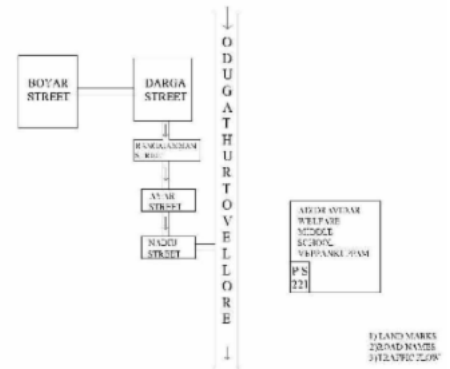

Cad View

Key MAP View