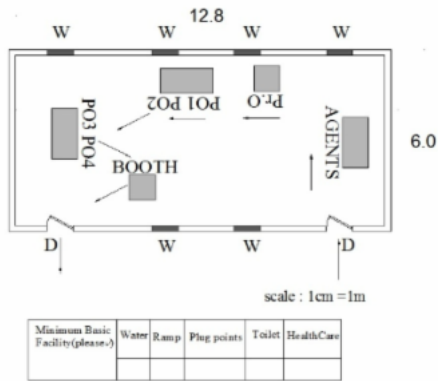

Cad View

Key MAP View