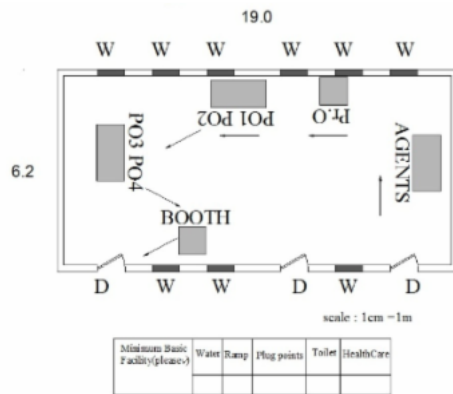

Cad View

Key MAP View