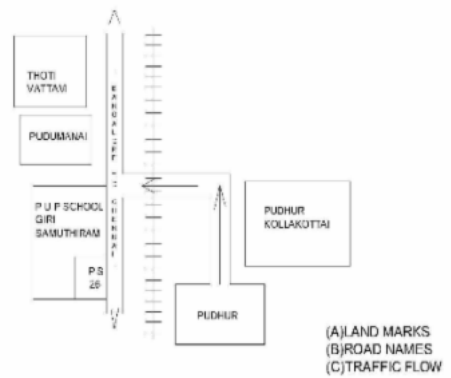

### 3. வாக்குச் சாவடியின் விவரங்கள்

<p><b>வாக்குச் சாவடியின் எண் மற்றும் பெயர் :</b></p> <p>28 - ஊராட்சி ஒன்றிய ஆரம்பப்பள்ளி, கிழக்கு பார்த்த வடக்கு பக்க கட்டிடம் கிரிசமுத்திரம்-635751</p> <p><b>வாக்குச் சாவடியின் முகவரி :</b></p> <p>ஊராட்சி ஒன்றிய ஆரம்பப்பள்ளி, கிரிசமுத்திரம்-635751</p>	<p><b>வாக்குச் சாவடியின் வகைப்பாடு (ஆண்/பெண்/பொது)</b></p> <p><b>துணை வாக்குச் சாவடிகளின் எண்ணிக்கை :</b></p>	<p><b>பொது</b></p> <p>0</p>
--	---	-----------------------------

### 4. வாக்காளர்களின் எண்ணிக்கை

தொடங்கும் வரிசை எண்	முடியும் வரிசை எண்.	நிகர வாக்காளர்களின் எண்ணிக்கை			
		ஆண்	பெண்	மூன்றாம் பாலினம்	மொத்தம்
1	804	392	407	1	800

கையொப்பம்

Nazri Naksha

Google Map View

Polling Station Building Front View

Polling Station Front View

Cad View

Key MAP View

சட்டமன்றத் தொகுதியின் எண் மற்றும் பெயர் : 48-ஆம்பூர்  
பிரிவு எண் மற்றும் பெயர் 1-கிரிசமுத்திரம் (வ.கி) மற்றும் (ஊ), வார்டு 3 பாரதகோயில் வட்டம்

 பாகம் எண் : 28