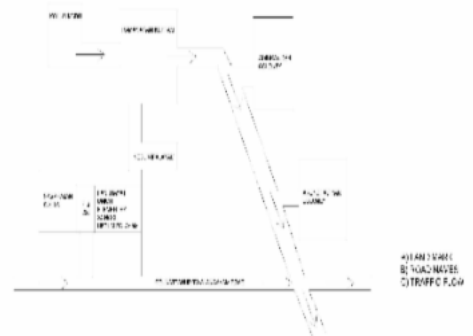

Key MAP View