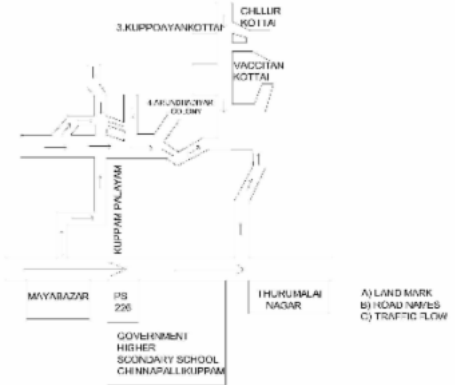

Cad View

Key MAP View