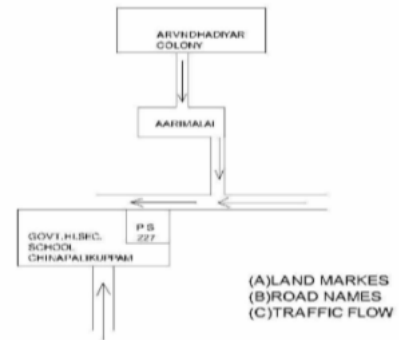

Polling Station Front View

Cad View

Key MAP View

Minimum Basic Facility(please✓)	Water	Ramp	Plug points	Toilet	HealthCare

சட்டமன்றத் தொகுதியின் எண் மற்றும் பெயர் : 48-ஆம்பூர்
பிரிவு எண் மற்றும் பெயர் 1-அரிமலை (வ.கி) மற்றும் (ஊ), வார்டு 1, அரிமலை