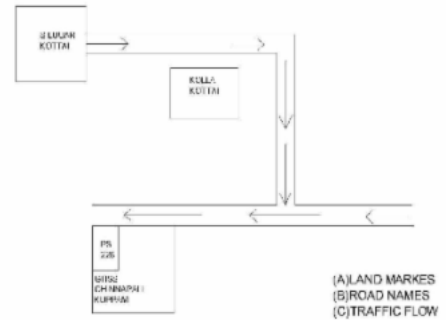

Key MAP View