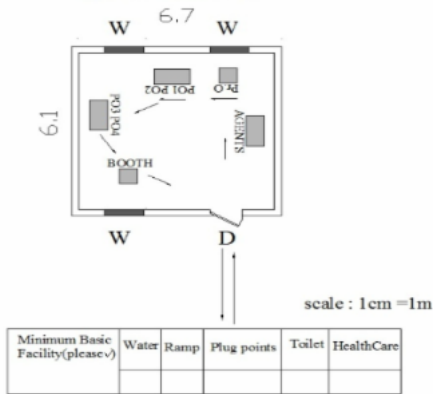

Google Map View

Polling Station Building Front View

Polling Station Front View

Cad View

Key MAP View

(A) LAND MARKS
(B) ROAD NAMES
(C) TRAFFIC FLOW

1 பெயர் : திருப்பதி தந்தை பெயர்: துரைசாமி வீட்டு எண் : 336 வயது : 39 பாலினம் : ஆண்	WNC0091835 Photo is available	2 பெயர் : ரஜ்ஜிதா தந்தை பெயர்: முனிசாமி வீட்டு எண் : 336 வயது : 36 பாலினம் : பெண்	WNC0091843 Photo is available	3 பெயர் : ரமேஷ் தந்தை பெயர்: முனிசாமி வீட்டு எண் : 342 வயது : 38 பாலினம் : ஆண்	WNC0091850 Photo is available
4 பெயர் : தங்கராஜ் தந்தை பெயர்: சின்னபையன் வீட்டு எண் : 343 வயது : 40 பாலினம் : ஆண்	WNC0091868 Photo is available	5 பெயர் : குமார் தந்தை பெயர்: ஆண்டி வீட்டு எண் : 347 வயது : 30 பாலினம் : ஆண்	WNC0913897 Photo is available	6 பெயர் : சின்னபையன் தந்தை பெயர்: ராமசாமி வீட்டு எண் : 348 வயது : 60 பாலினம் : ஆண்	CWS2137859 Photo is available
7 பெயர் : பவுணம்மாள் கணவர் பெயர்: சின்னபையன் வீட்டு எண் : 348 வயது : 56 பாலினம் : பெண்	WNC1716935 Photo is available	8 பெயர் : ஆனந்தன் தந்தை பெயர்: சின்னபையன் வீட்டு எண் : 352 வயது : 45 பாலினம் : ஆண்	WNC0091876 Photo is available	9 பெயர் : சம்பத் தந்தை பெயர்: மூர்த்தி வீட்டு எண் : 365 வயது : 40 பாலினம் : ஆண்	WNC0091884 Photo is available
10 பெயர் : சுரேஷ் தந்தை பெயர்: வீராசாமி வீட்டு எண் : 375 வயது : 20 பாலினம் : ஆண்	WNC2143428 Photo is available	11 பெயர் : காந்தி தந்தை பெயர்: சின்னபையன் வீட்டு எண் : 376 வயது : 26 பாலினம் : ஆண்	WNC1932433 Photo is available	12 பெயர் : ரேணுகா குமாரி வி கணவர் பெயர்: காந்தி வீட்டு எண் : 376 வயது : 23 பாலினம் : பெண்	WNC2291490 Photo is available
13 பெயர் : சுரேஷ் தந்தை பெயர்: சுருட்டையன் வீட்டு எண் : 391ஏ வயது : 26 பாலினம் : ஆண்	WNC2292100 Photo is available	14 பெயர் : ரவிசந்திரன் தந்தை பெயர்: சின்னபையன் வீட்டு எண் : 392 வயது : 27 பாலினம் : ஆண்	WNC1166693 Photo is available	15 பெயர் : காமாட்சி கணவர் பெயர்: குப்பன் வீட்டு எண் : 393 வயது : 55 பாலினம் : பெண்	WNC0988998 Photo is available
16 பெயர் : நாகராஜ் தந்தை பெயர்: குப்பன் வீட்டு எண் : 393 வயது : 30 பாலினம் : ஆண்	WNC0913905 Photo is available	17 பெயர் : குமார் தந்தை பெயர்: சின்னபையன் வீட்டு எண் : 428 வயது : 36 பாலினம் : ஆண்	WNC0091892 Photo is available	18 பெயர் : பிரியா சுந்தரேசன் தந்தை பெயர்: சுந்தரேசன் சின்னபையன் வீட்டு எண் : 437 வயது : 30 பாலினம் : பெண்	WNC2039279 Photo is available
19 பெயர் : புனிதா தந்தை பெயர்: பட்டு வீட்டு எண் : 440 வயது : 26 பாலினம் : பெண்	WNC1167659 Photo is available	20 பெயர் : பிரபு தாயின் பெயர்: வசந்தா வீட்டு எண் : 445 வயது : 38 பாலினம் : ஆண்	WNC0091900 Photo is available	21 பெயர் : மணிகண்டன் தந்தை பெயர்: ஹரிகிருஷ்ணன் வீட்டு எண் : 448 வயது : 23 பாலினம் : ஆண்	WNC2166718 Photo is available
22 பெயர் : சிவன் தந்தை பெயர்: அண்ணாமலை வீட்டு எண் : 461 வயது : 29 பாலினம் : ஆண்	WNC1177633 Photo is available	23 பெயர் : செல்லக்கிளி தந்தை பெயர்: ராஜ்ஜி வீட்டு எண் : 464 வயது : 48 பாலினம் : ஆண்	WNC0325092 Photo is available	24 பெயர் : மணிகண்டன் தந்தை பெயர்: கோபி வீட்டு எண் : 464 வயது : 23 பாலினம் : ஆண்	WNC2110732 Photo is available
25 பெயர் : முரளி தந்தை பெயர்: ரத்தினம் வீட்டு எண் : 487 வயது : 27 பாலினம் : ஆண்	WNC1164375 Photo is available	26 பெயர் : ராணி கணவர் பெயர்: முரளி வீட்டு எண் : 487 வயது : 25 பாலினம் : பெண்	WNC2210052 Photo is available	27 பெயர் : மகாலட்சுமி சத்தியமூர்த்தி கணவர் பெயர்: சத்தியமூர்த்தி ரா வீட்டு எண் : 519 வயது : 29 பாலினம் : பெண்	WNC1867126 Photo is available
28 பெயர் : சுரேஷ் ராமமூர்த்தி தந்தை பெயர்: ராமமூர்த்தி ரா வீட்டு எண் : 519 வயது : 27 பாலினம் : ஆண்	WNC1867118 Photo is available	29 பெயர் : அர்ஷ்குமார் ராமமூர்த்தி தந்தை பெயர்: அர்ஷ்குமார் ராமமூர்த்தி வீட்டு எண் : 519 வயது : 22 பாலினம் : ஆண்	WNC2177186 Photo is available	30 பெயர் : சுகுணா கணவர் பெயர்: கோவிந்தராஜ் வீட்டு எண் : 524 வயது : 26 பாலினம் : பெண்	WNC1980838 Photo is available