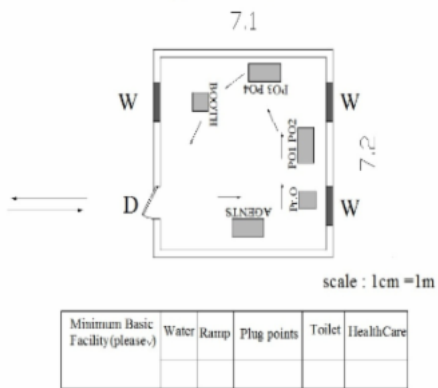

Google Map View

Polling Station Building Front View

Polling Station Front View

Cad View

Key MAP View

1 பெயர் : செல்வம் தந்தை பெயர் : சின்னகுழந்தை வீட்டு எண் : 0 வயது : 51 பாலினம் : ஆண்	WNC2090918 Photo is available	2 பெயர் : வனிதா கணவர் பெயர் : கடாபூச்சி வீட்டு எண் : 00 வயது : 51 பாலினம் : பெண்	WNC2209989 Photo is available	3 பெயர் : வளர்மதி குமார் கணவர் பெயர் : குமார் வீட்டு எண் : 00 வயது : 51 பாலினம் : பெண்	WNC2280923 Photo is available
4 பெயர் : ரவி பொன்னுசாமி தந்தை பெயர் : பொன்னுசாமி வீட்டு எண் : 00 வயது : 49 பாலினம் : ஆண்	WNC2230928 Photo is available	5 பெயர் : நாகராஜ் தந்தை பெயர் : முனிரத்தினம் வீட்டு எண் : 00 வயது : 46 பாலினம் : ஆண்	WNC2110609 Photo is available	6 பெயர் : லதா திருப்பதி இதரர் பெயர் : திருப்பதி வீட்டு எண் : 00 வயது : 43 பாலினம் : ஆண்	WNC2290013 Photo is available
7 பெயர் : குமார் தந்தை பெயர் : தேவராஜ் வீட்டு எண் : 00 வயது : 41 பாலினம் : ஆண்	WNC2077337 Photo is available	8 பெயர் : உமா கணவர் பெயர் : குமார் வீட்டு எண் : 00 வயது : 39 பாலினம் : பெண்	WNC2076354 Photo is available	9 பெயர் : கோவிந்தன் தந்தை பெயர் : சின்னதம்பி வீட்டு எண் : 00 வயது : 36 பாலினம் : பெண்	WNC1771104 Photo is available
10 பெயர் : பாரதி கணவர் பெயர் : தண்டபாணி வீட்டு எண் : 00 வயது : 36 பாலினம் : பெண்	WNC2146777 Photo is available	11 பெயர் : கார்த்தி ராமன் தந்தை பெயர் : ராமன் வீட்டு எண் : 00 வயது : 34 பாலினம் : ஆண்	WNC2278802 Photo is available	12 பெயர் : தசரதன் தந்தை பெயர் : குப்பன் வீட்டு எண் : 00 வயது : 33 பாலினம் : ஆண்	WNC1760826 Photo is available
13 பெயர் : சங்கர் தந்தை பெயர் : ராஜேந்திரன் வீட்டு எண் : 00 வயது : 32 பாலினம் : ஆண்	WNC2210037 Photo is available	14 பெயர் : சரத்குமார் தந்தை பெயர் : பொன்னுரங்கம் வீட்டு எண் : 00 வயது : 30 பாலினம் : ஆண்	WNC2108934 Photo is available	15 பெயர் : வடிவேல் தந்தை பெயர் : ராஜேந்திரன் வீட்டு எண் : 00 வயது : 30 பாலினம் : ஆண்	WNC2190536 Photo is available
16 பெயர் : ராணி கணவர் பெயர் : விஜயகுமார் வீட்டு எண் : 00 வயது : 30 பாலினம் : பெண்	WNC2211126 Photo is available	17 பெயர் : சத்தியா தந்தை பெயர் : சாமிநாதன் வீட்டு எண் : 00 வயது : 29 பாலினம் : பெண்	WNC1760859 Photo is available	18 பெயர் : சத்தியா தந்தை பெயர் : ராஜேந்திரன் வீட்டு எண் : 00 வயது : 28 பாலினம் : பெண்	WNC1760693 Photo is available
19 பெயர் : திருமலை தந்தை பெயர் : ஜெயபாலன் வீட்டு எண் : 0 வயது : 28 பாலினம் : ஆண்	WNC1932128 Photo is available	20 பெயர் : இந்திராணி தந்தை பெயர் : சுந்தராசன் வீட்டு எண் : 00 வயது : 28 பாலினம் : பெண்	WNC2139293 Photo is available	21 பெயர் : தனலட்சுமி மாணிக்கம் தந்தை பெயர் : மாணிக்கம் வீட்டு எண் : 0 வயது : 27 பாலினம் : பெண்	WNC1186576 Photo is available
22 பெயர் : ரேகா தந்தை பெயர் : மனோகரன் வீட்டு எண் : 00 வயது : 27 பாலினம் : பெண்	WNC2251296 Photo is available	23 பெயர் : மணிகண்டன் உமாபதி தந்தை பெயர் : உமாபதி வீட்டு எண் : 00 வயது : 27 பாலினம் : ஆண்	WNC2267524 Photo is available	24 பெயர் : ரேணுகா ராமலிங்கம் தந்தை பெயர் : ராமலிங்கம் வீட்டு எண் : 0 வயது : 26 பாலினம் : பெண்	WNC1187939 Photo is available
25 பெயர் : சசிகலா தந்தை பெயர் : சரவணன் வீட்டு எண் : 0 வயது : 25 பாலினம் : பெண்	WNC1878453 Photo is available	26 பெயர் : திருப்பதி தந்தை பெயர் : செல்வம் வீட்டு எண் : 0 வயது : 25 பாலினம் : ஆண்	WNC1891464 Photo is available	27 பெயர் : தனசெல்வி தந்தை பெயர் : முருகன் வீட்டு எண் : 00 வயது : 25 பாலினம் : பெண்	WNC2139244 Photo is available
28 பெயர் : காயத்ரி ராமகிருஷ்ணன் கணவர் பெயர் : ராமகிருஷ்ணன் வீட்டு எண் : 00 வயது : 25 பாலினம் : பெண்	WNC2280691 Photo is available	29 பெயர் : அன்பரசு தந்தை பெயர் : குமார் வீட்டு எண் : 0 வயது : 24 பாலினம் : ஆண்	WNC1878362 Photo is available	30 பெயர் : அகிலா தந்தை பெயர் : கணேசன் வீட்டு எண் : 00 வயது : 24 பாலினம் : பெண்	WNC2076867 Photo is available