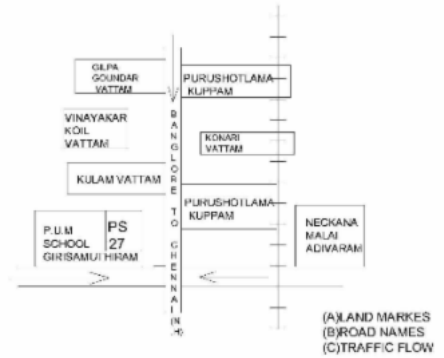

Key MAP View