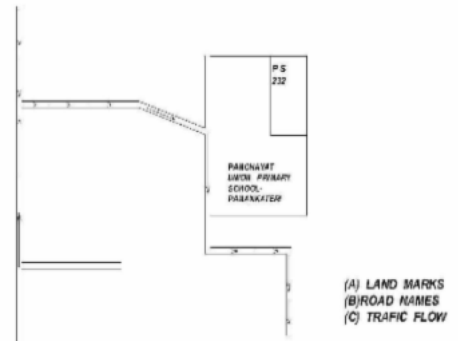

Google Map View

Polling Station Building Front View

Polling Station Front View

Cad View

Key MAP View

Minimum Basic Facility(please-v)	Water	Ramp	Plug points	Toilet	Health/Care

1 பெயர் : சதீஷ் தந்தை பெயர்: ஆறுமுகம் வீட்டு எண் : 0 வயது : 28 பாலினம் : ஆண்	WNC1899210 Photo is available	2 பெயர் : சத்தீஷ்குமார் தந்தை பெயர்: ஆறுமுகம் வீட்டு எண் : 0 வயது : 24 பாலினம் : ஆண்	WNC1899202 Photo is available	3 பெயர் : மணிகண்டன் தந்தை பெயர்: வைரமணி வீட்டு எண் : 0 வயது : 23 பாலினம் : ஆண்	WNC1899384 Photo is available
4 பெயர் : சம்பூரன் தந்தை பெயர்: அன்பு வீட்டு எண் : 00 வயது : 21 பாலினம் : பெண்	WNC2084069 Photo is available	5 பெயர் : மலிகா கணவர் பெயர்: பெருமாள் வீட்டு எண் : 1 வயது : 60 பாலினம் : பெண்	WNC2035772 Photo is available	6 பெயர் : ரவி தந்தை பெயர்: பாபு வீட்டு எண் : 1 வயது : 55 பாலினம் : ஆண்	CWS4268389 Photo is available
7 பெயர் : சந்திரம் தந்தை பெயர்: கொழந்தை வீட்டு எண் : 1 வயது : 55 பாலினம் : ஆண்	WNC1855824 Photo is available	8 பெயர் : வைரமணி தந்தை பெயர்: அருணாசலம் வீட்டு எண் : 1 வயது : 53 பாலினம் : ஆண்	WNC2035806 Photo is available	9 பெயர் : சரவணன் தந்தை பெயர்: சேல்வரஜ் வீட்டு எண் : 1 வயது : 50 பாலினம் : ஆண்	WNC2034270 Photo is available
10 பெயர் : ராதா கணவர் பெயர்: ரவி வீட்டு எண் : 1 வயது : 47 பாலினம் : பெண்	CWS4246344 Photo is available	11 பெயர் : செளந்தர் தந்தை பெயர்: சுருட்டையன் வீட்டு எண் : 1 வயது : 41 பாலினம் : ஆண்	WNC0140673 Photo is available	12 பெயர் : தியாகராஜன் தந்தை பெயர்: சண்முகம் வீட்டு எண் : 1 வயது : 41 பாலினம் : ஆண்	WNC0991521 Photo is available
13 பெயர் : சாந்தி கணவர் பெயர்: சுப்பிரமணி வீட்டு எண் : 1 வயது : 40 பாலினம் : பெண்	WNC0719930 Photo is available	14 பெயர் : பச்சம்மாள் கணவர் பெயர்: கிருஷ்ணன் வீட்டு எண் : 1 வயது : 38 பாலினம் : பெண்	WNC0140707 Photo is available	15 பெயர் : சுரேஷ் தந்தை பெயர்: சுருட்டையன் வீட்டு எண் : 1 வயது : 38 பாலினம் : ஆண்	WNC0140608 Photo is available
16 பெயர் : முருகன் தந்தை பெயர்: குட்டியம்மாள் வீட்டு எண் : 1 வயது : 37 பாலினம் : ஆண்	WNC0140699 Photo is available	17 பெயர் : விஜயன் தந்தை பெயர்: திருப்பதி வீட்டு எண் : 1 வயது : 37 பாலினம் : ஆண்	WNC0140590 Photo is available	18 பெயர் : சத்யா கணவர் பெயர்: சிவக்குமார் வீட்டு எண் : 1 வயது : 37 பாலினம் : பெண்	WNC0140830 Photo is available
19 பெயர் : ஓம்சக்தி தந்தை பெயர்: வேலு வீட்டு எண் : 1 வயது : 37 பாலினம் : ஆண்	WNC0140863 Photo is available	20 பெயர் : சகுந்தலா தந்தை பெயர்: சாம்பசிவன் வீட்டு எண் : 1 வயது : 36 பாலினம் : பெண்	WNC0140871 Photo is available	21 பெயர் : சுப்பிரமணி தந்தை பெயர்: கோவிந்தன் வீட்டு எண் : 1 வயது : 36 பாலினம் : ஆண்	WNC0140715 Photo is available
22 பெயர் : செவத்தா கணவர் பெயர்: அனுமன் வீட்டு எண் : 1 வயது : 36 பாலினம் : பெண்	WNC0140665 Photo is available	23 பெயர் : அம்பிகா கணவர் பெயர்: சுரேஷ் வீட்டு எண் : 1 வயது : 36 பாலினம் : பெண்	WNC1063502 Photo is available	24 பெயர் : கௌரம்மாள் கணவர் பெயர்: வல்லரசு வீட்டு எண் : 1 வயது : 35 பாலினம் : பெண்	WNC2083640 Photo is available
25 பெயர் : யுவராஜ் தந்தை பெயர்: மணி வீட்டு எண் : 1 வயது : 32 பாலினம் : ஆண்	WNC1010925 Photo is available	26 பெயர் : லத்தா தந்தை பெயர்: விஜயரங்கன் வீட்டு எண் : 1 வயது : 31 பாலினம் : பெண்	WNC0434530 Photo is available	27 பெயர் : பாபு தாயின் பெயர்: சரோஜா வீட்டு எண் : 1 வயது : 31 பாலினம் : ஆண்	WNC0830109 Photo is available
28 பெயர் : ராஜா தந்தை பெயர்: சின்னராஜ் வீட்டு எண் : 1 வயது : 31 பாலினம் : ஆண்	WNC1010933 Photo is available	29 பெயர் : சத்தியா தந்தை பெயர்: ஆறுமுகம் வீட்டு எண் : 1 வயது : 30 பாலினம் : பெண்	WNC0830075 Photo is available	30 பெயர் : சுசிலா தந்தை பெயர்: அனுமுத்து வீட்டு எண் : 1 வயது : 30 பாலினம் : பெண்	WNC0830083 Photo is available