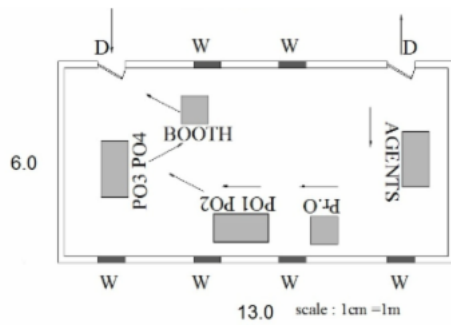

Google Map View

Polling Station Building Front View

Polling Station Front View

Cad View

Key MAP View

Minimum Basic Facility(please-v)	Water	Ramp	Plug points	Toilet	Health/Care

1 பெயர் : சதீஷ் தந்தை பெயர்: ஆறுமுகம் வீட்டு எண் : 0 வயது : 28 பாலினம் : ஆண்	WNC1899210 Photo is available	2 பெயர் : சத்தீஷ்குமார் தந்தை பெயர்: ஆறுமுகம் வீட்டு எண் : 0 வயது : 24 பாலினம் : ஆண்	WNC1899202 Photo is available	3 பெயர் : மணிகண்டன் தந்தை பெயர்: வைரமணி வீட்டு எண் : 0 வயது : 23 பாலினம் : ஆண்	WNC1899384 Photo is available
4 பெயர் : சம்பூரன் தந்தை பெயர்: அன்பு வீட்டு எண் : 00 வயது : 21 பாலினம் : பெண்	WNC2084069 Photo is available	5 பெயர் : மலிகா கணவர் பெயர்: பெருமாள் வீட்டு எண் : 1 வயது : 60 பாலினம் : பெண்	WNC2035772 Photo is available	6 பெயர் : ரவி தந்தை பெயர்: பாபு வீட்டு எண் : 1 வயது : 55 பாலினம் : ஆண்	CWS4268389 Photo is available
7 பெயர் : சந்திரம் தந்தை பெயர்: கொழந்தை வீட்டு எண் : 1 வயது : 55 பாலினம் : ஆண்	WNC1855824 Photo is available	8 பெயர் : வைரமணி தந்தை பெயர்: அருணாசலம் வீட்டு எண் : 1 வயது : 53 பாலினம் : ஆண்	WNC2035806 Photo is available	9 பெயர் : சரவணன் தந்தை பெயர்: சேல்வரஜ் வீட்டு எண் : 1 வயது : 50 பாலினம் : ஆண்	WNC2034270 Photo is available
10 பெயர் : ராதா கணவர் பெயர்: ரவி வீட்டு எண் : 1 வயது : 47 பாலினம் : பெண்	CWS4246344 Photo is available	11 பெயர் : செளந்தர் தந்தை பெயர்: சுருட்டையன் வீட்டு எண் : 1 வயது : 41 பாலினம் : ஆண்	WNC0140673 Photo is available	12 பெயர் : தியாகராஜன் தந்தை பெயர்: சண்முகம் வீட்டு எண் : 1 வயது : 41 பாலினம் : ஆண்	WNC0991521 Photo is available
13 பெயர் : சாந்தி கணவர் பெயர்: சுப்பிரமணி வீட்டு எண் : 1 வயது : 40 பாலினம் : பெண்	WNC0719930 Photo is available	14 பெயர் : பச்சம்மாள் கணவர் பெயர்: கிருஷ்ணன் வீட்டு எண் : 1 வயது : 38 பாலினம் : பெண்	WNC0140707 Photo is available	15 பெயர் : சுரேஷ் தந்தை பெயர்: சுருட்டையன் வீட்டு எண் : 1 வயது : 38 பாலினம் : ஆண்	WNC0140608 Photo is available
16 பெயர் : முருகன் தந்தை பெயர்: குட்டியம்மாள் வீட்டு எண் : 1 வயது : 37 பாலினம் : ஆண்	WNC0140699 Photo is available	17 பெயர் : விஜயன் தந்தை பெயர்: திருப்பதி வீட்டு எண் : 1 வயது : 37 பாலினம் : ஆண்	WNC0140590 Photo is available	18 பெயர் : சத்யா கணவர் பெயர்: சிவக்குமார் வீட்டு எண் : 1 வயது : 37 பாலினம் : பெண்	WNC0140830 Photo is available
19 பெயர் : ஓம்சக்தி தந்தை பெயர்: வேலு வீட்டு எண் : 1 வயது : 37 பாலினம் : ஆண்	WNC0140863 Photo is available	20 பெயர் : சகுந்தலா தந்தை பெயர்: சாம்பசிவன் வீட்டு எண் : 1 வயது : 36 பாலினம் : பெண்	WNC0140871 Photo is available	21 பெயர் : சுப்பிரமணி தந்தை பெயர்: கோவிந்தன் வீட்டு எண் : 1 வயது : 36 பாலினம் : ஆண்	WNC0140715 Photo is available
22 பெயர் : செவத்தா கணவர் பெயர்: அனுமன் வீட்டு எண் : 1 வயது : 36 பாலினம் : பெண்	WNC0140665 Photo is available	23 பெயர் : அம்பிகா கணவர் பெயர்: சுரேஷ் வீட்டு எண் : 1 வயது : 36 பாலினம் : பெண்	WNC1063502 Photo is available	24 பெயர் : கௌரம்மாள் கணவர் பெயர்: வல்லரசு வீட்டு எண் : 1 வயது : 35 பாலினம் : பெண்	WNC2083640 Photo is available
25 பெயர் : யுவராஜ் தந்தை பெயர்: மணி வீட்டு எண் : 1 வயது : 32 பாலினம் : ஆண்	WNC1010925 Photo is available	26 பெயர் : லத்தா தந்தை பெயர்: விஜயரங்கன் வீட்டு எண் : 1 வயது : 31 பாலினம் : பெண்	WNC0434530 Photo is available	27 பெயர் : பாபு தாயின் பெயர்: சரோஜா வீட்டு எண் : 1 வயது : 31 பாலினம் : ஆண்	WNC0830109 Photo is available
28 பெயர் : ராஜா தந்தை பெயர்: சின்னராஜ் வீட்டு எண் : 1 வயது : 31 பாலினம் : ஆண்	WNC1010933 Photo is available	29 பெயர் : சத்தியா தந்தை பெயர்: ஆறுமுகம் வீட்டு எண் : 1 வயது : 30 பாலினம் : பெண்	WNC0830075 Photo is available	30 பெயர் : சுசிலா தந்தை பெயர்: அனுமுத்து வீட்டு எண் : 1 வயது : 30 பாலினம் : பெண்	WNC0830083 Photo is available