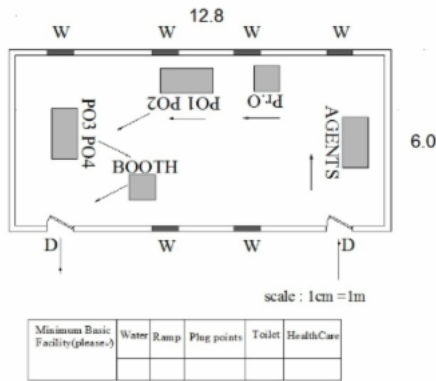

Google Map View

Polling Station Building Front View

Polling Station Front View

Cad View

Key MAP View

1 பெயர் : தேவி ஷா கணவர் பெயர்: சிவகுமார் வீட்டு எண் : 00 வயது : 33 பாலினம் : பெண் Photo is available WNC1884832	2 பெயர் : பிரியாங்கா தந்தை பெயர்: மோஜிலீஷ்வரந் வீட்டு எண் : 0 வயது : 25 பாலினம் : பெண் Photo is available WNC1929124	3 பெயர் : பூர்ணிமா வீ தந்தை பெயர்: வேலாயுதம் ஆர் வீட்டு எண் : 00 வயது : 23 பாலினம் : ஆண் Photo is available WNC1884964
4 பெயர் : கவிதா கணவர் பெயர்: சிலம்பரசன் வீட்டு எண் : 1 வயது : 32 பாலினம் : பெண் Photo is available WNC0913731	5 பெயர் : நந்தினி கணவர் பெயர்: ஹரிகிருஷ்ணன் வீட்டு எண் : 1 வயது : 32 பாலினம் : பெண் Photo is available WNC0913707	6 பெயர் : நந்தினி கணவர் பெயர்: சிவக்குமார் வீட்டு எண் : 1 வயது : 32 பாலினம் : பெண் Photo is available WNC0621979
7 பெயர் : பெருமாள் தந்தை பெயர்: சண்முகம் வீட்டு எண் : 1 வயது : 32 பாலினம் : ஆண் Photo is available WNC0752675	8 பெயர் : பாண்டியன் தந்தை பெயர்: ஜெகநாதன் வீட்டு எண் : 1 வயது : 29 பாலினம் : ஆண் Photo is available WNC0913806	9 பெயர் : ராஜேஷ்வரி கணவர் பெயர்: ராமசந்திரன் வீட்டு எண் : 2 வயது : 65 பாலினம் : பெண் Photo is available WNC0814327
10 பெயர் : சரஸ்வதி கணவர் பெயர்: யுவராஜ் வீட்டு எண் : 2 வயது : 49 பாலினம் : பெண் Photo is available WNC0814392	11 பெயர் : வினோத்குமார் தந்தை பெயர்: சீனிவாசன் வீட்டு எண் : 2 வயது : 39 பாலினம் : ஆண் Photo is available WNC0814293	12 பெயர் : சசிகுமார் தந்தை பெயர்: யுவராஜ் வீட்டு எண் : 2 வயது : 32 பாலினம் : ஆண் Photo is available WNC0814285
13 பெயர் : சந்தோஷ்குமார் தந்தை பெயர்: யுவராஜ் வீட்டு எண் : 2 வயது : 31 பாலினம் : ஆண் Photo is available WNC0814277	14 பெயர் : புனிதா கணவர் பெயர்: ஹரிஷ் குமார் வீட்டு எண் : 2 வயது : 31 பாலினம் : பெண் Photo is available WNC1786748	15 பெயர் : காயத்ரி கணவர் பெயர்: சின்னதம்பி வீட்டு எண் : 3 வயது : 24 பாலினம் : பெண் Photo is available WNC1752922
16 பெயர் : வள்ளி கணவர் பெயர்: வேணு வீட்டு எண் : 3-285 வயது : 46 பாலினம் : பெண் Photo is available CWS4246393	17 பெயர் : ஆதிமூலம் தந்தை பெயர்: முனியாண்டி வீட்டு எண் : 3-727 வயது : 65 பாலினம் : ஆண் Photo is available CWS2145720	18 பெயர் : பழனி தந்தை பெயர்: தனபால் வீட்டு எண் : 3-737 வயது : 51 பாலினம் : ஆண் Photo is available CWS4146379
19 பெயர் : வாணீஸ்வரி கணவர் பெயர்: பெண்ணுசாமி வீட்டு எண் : 3-762 வயது : 40 பாலினம் : பெண் Photo is available CWS4146395	20 பெயர் : சேகர் தந்தை பெயர்: முனிரத்தினம் வீட்டு எண் : 3-763 வயது : 44 பாலினம் : ஆண் Photo is available CWS4146403	21 பெயர் : வாசுகி தந்தை பெயர்: முனிரத்தினம் வீட்டு எண் : 3-763 வயது : 39 பாலினம் : பெண் Photo is available CWS4146411
22 பெயர் : செல்வழரத்தி தந்தை பெயர்: முனிரத்தினம் வீட்டு எண் : 3-763 வயது : 36 பாலினம் : ஆண் Photo is available CWS4268181	23 பெயர் : சுதாகர் தந்தை பெயர்: கிருஷ்ணன் வீட்டு எண் : 3-765 வயது : 39 பாலினம் : ஆண் Photo is available CWS4146429	24 பெயர் : தேவராஜி தந்தை பெயர்: கண்ணப்பன் வீட்டு எண் : 3-770 வயது : 56 பாலினம் : ஆண் Photo is available CWS2146090
25 பெயர் : அன்பழகன் தந்தை பெயர்: வேலு வீட்டு எண் : 3-785 வயது : 38 பாலினம் : ஆண் Photo is available CWS4146437	26 பெயர் : கவிதா கணவர் பெயர்: முருகன் வீட்டு எண் : 3-825 வயது : 38 பாலினம் : பெண் Photo is available CWS4246401	27 பெயர் : பாண்டியன் தந்தை பெயர்: உமாபதி வீட்டு எண் : 3-830 வயது : 33 பாலினம் : ஆண் Photo is available WNC0621961
28 பெயர் : கலைவாணி கணவர் பெயர்: ரகுபதி வீட்டு எண் : 3-843 வயது : 39 பாலினம் : பெண் Photo is available WNC0621706	#2 29 பெயர் : சசி அன்பழகன் கணவர் பெயர்: அன்பழகன் வீட்டு எண் : 4 வயது : 30 பாலினம் : பெண் Photo is available WNC0720185	30 பெயர் : இந்தரகுமாரி கணவர் பெயர்: ராமசாமி வீட்டு எண் : 4 வயது : 29 பாலினம் : பெண் Photo is available WNC0989087