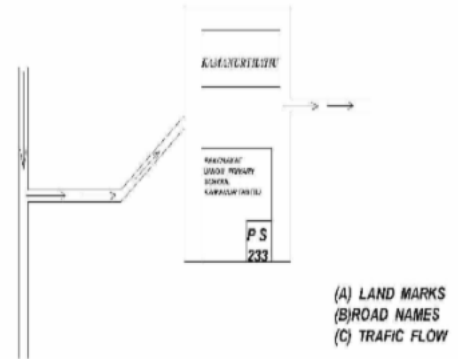

Key MAP View