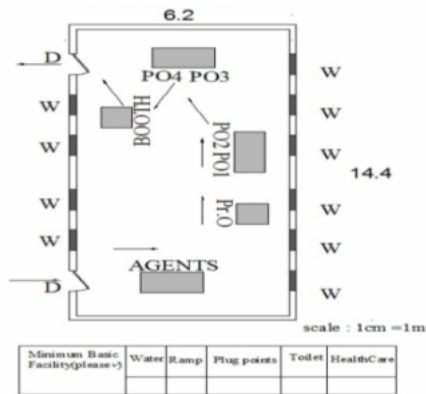

Google Map View

Polling Station Building Front View

Polling Station Front View

Cad View

Key MAP View

1 பெயர் : பகவதி தந்தை பெயர்: கிருஷ்ணமூர்த்தி வீட்டு எண் : 0 வயது : 57 பாலினம் : பெண் Photo is available	WNC2064228	2 பெயர் : கோமதி கே தாயின் பெயர்: பாகவதி வீட்டு எண் : 0 வயது : 39 பாலினம் : பெண் Photo is available	WNC2188282	3 பெயர் : இராசம்மாள் கணவர் பெயர்: இராமன் வீட்டு எண் : 1 வயது : 78 பாலினம் : பெண் Photo is available	WNC1720044
4 பெயர் : சங்கரன் கி தந்தை பெயர்: கிருஷ்ணமூர்த்தி வீட்டு எண் : 1 வயது : 50 பாலினம் : ஆண் Photo is available	WNC0201889	5 பெயர் : இந்திரா கணவர் பெயர்: வெங்கடேசன் வீட்டு எண் : 1 வயது : 50 பாலினம் : பெண் Photo is available	WNC0989178	6 பெயர் : ஸ்ரீததா கணவர் பெயர்: சண்முகம் வீட்டு எண் : 1 வயது : 41 பாலினம் : பெண் Photo is available	WNC0989186
7 பெயர் : சிவசங்கரி கணவர் பெயர்: கோவிந்தராஜ் வீட்டு எண் : 1 வயது : 40 பாலினம் : பெண் Photo is available	WNC0622373	8 பெயர் : முருகேசன் தந்தை பெயர்: ஸ்ரீராமலு வீட்டு எண் : 1 வயது : 32 பாலினம் : ஆண் Photo is available	WNC0432187	9 பெயர் : ராஜசேகரன் தந்தை பெயர்: கோவிந்தராஜ் வீட்டு எண் : 1-3 வயது : 27 பாலினம் : ஆண் Photo is available	WNC1011139
10 பெயர் : சத்யா தந்தை பெயர்: முருகன் வீட்டு எண் : 1-5 வயது : 39 பாலினம் : பெண் Photo is available	WNC1057157	11 பெயர் : சசிகலா தந்தை பெயர்: முருகன் வீட்டு எண் : 1-5 வயது : 31 பாலினம் : பெண் Photo is available	WNC1026855	12 பெயர் : மீனா தந்தை பெயர்: ஸ்ரீராமலு வீட்டு எண் : 1/8 வயது : 31 பாலினம் : பெண் Photo is available	WNC1989748
13 பெயர் : சஞ்சய்குமார் தந்தை பெயர்: ஜெய்சங்கர் வீட்டு எண் : 1/10ஏ வயது : 24 பாலினம் : ஆண் Photo is available	WNC1989623	14 பெயர் : விஜய் டி தந்தை பெயர்: தேவேந்திரன் வீட்டு எண் : 1/16பி வயது : 24 பாலினம் : ஆண் Photo is available	WNC1855899	15 பெயர் : யுவராஜன் தந்தை பெயர்: சக்கரவர்த்தி வீட்டு எண் : 1-17A வயது : 29 பாலினம் : ஆண் Photo is available	WNC0814517
16 பெயர் : தூர்கா தேவி கணவர் பெயர்: ராஜேஷ் பாபு வீட்டு எண் : 1-18 வயது : 37 பாலினம் : பெண் Photo is available	WNC1088954	17 பெயர் : திவ்யா தந்தை பெயர்: சுப்பிரமணி வீட்டு எண் : 1/18 வயது : 19 பாலினம் : பெண் Photo is available	WNC2299360	18 பெயர் : கார்த்திகேயன் தந்தை பெயர்: சுப்பிரமணி வீட்டு எண் : 1-18A வயது : 35 பாலினம் : ஆண் Photo is available	WNC0432930
19 பெயர் : கிரிஷ்ணாமூர்த்தி தந்தை பெயர்: ராமண்ணா வீட்டு எண் : 1/20 வயது : 65 பாலினம் : ஆண் Photo is available	WNC1984913	20 பெயர் : மீனா தந்தை பெயர்: குமார் வீட்டு எண் : 1/20 வயது : 29 பாலினம் : பெண் Photo is available	WNC1066315	21 பெயர் : சோனியா தந்தை பெயர்: தேவேந்திரன் வீட்டு எண் : 1/21ஏ வயது : 28 பாலினம் : பெண் Photo is available	WNC1850403
22 பெயர் : வனஜா தந்தை பெயர்: சிவலிங்கம் வீட்டு எண் : 1-27 வயது : 31 பாலினம் : பெண் Photo is available	WNC0720250	23 பெயர் : சுகன்யா கணவர் பெயர்: கார்த்திகேயன் வீட்டு எண் : 1/96 வயது : 30 பாலினம் : பெண் Photo is available	WNC1066430	24 பெயர் : பிரீதா தந்தை பெயர்: விஜயன் வீட்டு எண் : 2/2-1 வயது : 31 பாலினம் : பெண் Photo is available	WNC1840941
25 பெயர் : இஷ்வர்யா ஷா தந்தை பெயர்: ஜமுவேல வீட்டு எண் : 2/21பி வயது : 27 பாலினம் : பெண் Photo is available	WNC1840875	26 பெயர் : மணி தந்தை பெயர்: வெங்கடேசன் வீட்டு எண் : 2/146 வயது : 58 பாலினம் : ஆண் Photo is available	WNC1029032	27 பெயர் : புஷ்பா கணவர் பெயர்: சக்ரவர்த்தி வீட்டு எண் : 2-460 வயது : 47 பாலினம் : பெண் Photo is available	WNC0640755
28 பெயர் : அம்சா கணவர் பெயர்: ஜெயசந்திரன் வீட்டு எண் : 4 வயது : 65 பாலினம் : பெண் Photo is available	WNC1720069	29 பெயர் : சுஜாதா கணவர் பெயர்: ஜெயசந்திரன் வீட்டு எண் : 4 வயது : 42 பாலினம் : பெண் Photo is available	LRB2056935	30 பெயர் : மேரி கணவர் பெயர்: முருகன் வீட்டு எண் : 5 வயது : 60 பாலினம் : பெண் Photo is available	WNC1720077