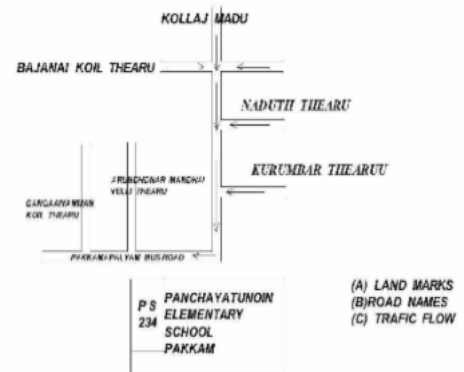

Google Map View

Polling Station Building Front View

Polling Station Front View

Cad View

Key MAP View

1 பெயர் : பகவதி தந்தை பெயர்: கிருஷ்ணமூர்த்தி வீட்டு எண் : 0 வயது : 57 பாலினம் : பெண் Photo is available	WNC2064228	2 பெயர் : கோமதி கே தாயின் பெயர்: பாகவதி வீட்டு எண் : 0 வயது : 39 பாலினம் : பெண் Photo is available	WNC2188282	3 பெயர் : இராசம்மாள் கணவர் பெயர்: இராமன் வீட்டு எண் : 1 வயது : 78 பாலினம் : பெண் Photo is available	WNC1720044
4 பெயர் : சங்கரன் கி தந்தை பெயர்: கிருஷ்ணமூர்த்தி வீட்டு எண் : 1 வயது : 50 பாலினம் : ஆண் Photo is available	WNC0201889	5 பெயர் : இந்திரா கணவர் பெயர்: வெங்கடேசன் வீட்டு எண் : 1 வயது : 50 பாலினம் : பெண் Photo is available	WNC0989178	6 பெயர் : ஸ்ரீததா கணவர் பெயர்: சண்முகம் வீட்டு எண் : 1 வயது : 41 பாலினம் : பெண் Photo is available	WNC0989186
7 பெயர் : சிவசங்கரி கணவர் பெயர்: கோவிந்தராஜ் வீட்டு எண் : 1 வயது : 40 பாலினம் : பெண் Photo is available	WNC0622373	8 பெயர் : முருகேசன் தந்தை பெயர்: ஸ்ரீராமலு வீட்டு எண் : 1 வயது : 32 பாலினம் : ஆண் Photo is available	WNC0432187	9 பெயர் : ராஜசேகரன் தந்தை பெயர்: கோவிந்தராஜ் வீட்டு எண் : 1-3 வயது : 27 பாலினம் : ஆண் Photo is available	WNC1011139
10 பெயர் : சத்யா தந்தை பெயர்: முருகன் வீட்டு எண் : 1-5 வயது : 39 பாலினம் : பெண் Photo is available	WNC1057157	11 பெயர் : சசிகலா தந்தை பெயர்: முருகன் வீட்டு எண் : 1-5 வயது : 31 பாலினம் : பெண் Photo is available	WNC1026855	12 பெயர் : மீனா தந்தை பெயர்: ஸ்ரீராமலு வீட்டு எண் : 1/8 வயது : 31 பாலினம் : பெண் Photo is available	WNC1989748
13 பெயர் : சஞ்சய்குமார் தந்தை பெயர்: ஜெய்சங்கர் வீட்டு எண் : 1/10ஏ வயது : 24 பாலினம் : ஆண் Photo is available	WNC1989623	14 பெயர் : விஜய் டி தந்தை பெயர்: தேவேந்திரன் வீட்டு எண் : 1/16பி வயது : 24 பாலினம் : ஆண் Photo is available	WNC1855899	15 பெயர் : யுவராஜன் தந்தை பெயர்: சக்கரவர்த்தி வீட்டு எண் : 1-17A வயது : 29 பாலினம் : ஆண் Photo is available	WNC0814517
16 பெயர் : தூர்கா தேவி கணவர் பெயர்: ராஜேஷ் பாபு வீட்டு எண் : 1-18 வயது : 37 பாலினம் : பெண் Photo is available	WNC1088954	17 பெயர் : திவ்யா தந்தை பெயர்: சுப்பிரமணி வீட்டு எண் : 1/18 வயது : 19 பாலினம் : பெண் Photo is available	WNC2299360	18 பெயர் : கார்த்திகேயன் தந்தை பெயர்: சுப்பிரமணி வீட்டு எண் : 1-18A வயது : 35 பாலினம் : ஆண் Photo is available	WNC0432930
19 பெயர் : கிரிஷ்ணாமூர்த்தி தந்தை பெயர்: ராமண்ணா வீட்டு எண் : 1/20 வயது : 65 பாலினம் : ஆண் Photo is available	WNC1984913	20 பெயர் : மீனா தந்தை பெயர்: குமார் வீட்டு எண் : 1/20 வயது : 29 பாலினம் : பெண் Photo is available	WNC1066315	21 பெயர் : சோனியா தந்தை பெயர்: தேவேந்திரன் வீட்டு எண் : 1/21ஏ வயது : 28 பாலினம் : பெண் Photo is available	WNC1850403
22 பெயர் : வனஜா தந்தை பெயர்: சிவலிங்கம் வீட்டு எண் : 1-27 வயது : 31 பாலினம் : பெண் Photo is available	WNC0720250	23 பெயர் : சுகன்யா கணவர் பெயர்: கார்த்திகேயன் வீட்டு எண் : 1/96 வயது : 30 பாலினம் : பெண் Photo is available	WNC1066430	24 பெயர் : பிரீதா தந்தை பெயர்: விஜயன் வீட்டு எண் : 2/2-1 வயது : 31 பாலினம் : பெண் Photo is available	WNC1840941
25 பெயர் : இஷ்வர்யா ஷா தந்தை பெயர்: ஜமுவேல வீட்டு எண் : 2/21பி வயது : 27 பாலினம் : பெண் Photo is available	WNC1840875	26 பெயர் : மணி தந்தை பெயர்: வெங்கடேசன் வீட்டு எண் : 2/146 வயது : 58 பாலினம் : ஆண் Photo is available	WNC1029032	27 பெயர் : புஷ்பா கணவர் பெயர்: சக்ரவர்த்தி வீட்டு எண் : 2-460 வயது : 47 பாலினம் : பெண் Photo is available	WNC0640755
28 பெயர் : அம்சா கணவர் பெயர்: ஜெயசந்திரன் வீட்டு எண் : 4 வயது : 65 பாலினம் : பெண் Photo is available	WNC1720069	29 பெயர் : சுஜாதா கணவர் பெயர்: ஜெயசந்திரன் வீட்டு எண் : 4 வயது : 42 பாலினம் : பெண் Photo is available	LRB2056935	30 பெயர் : மேரி கணவர் பெயர்: முருகன் வீட்டு எண் : 5 வயது : 60 பாலினம் : பெண் Photo is available	WNC1720077