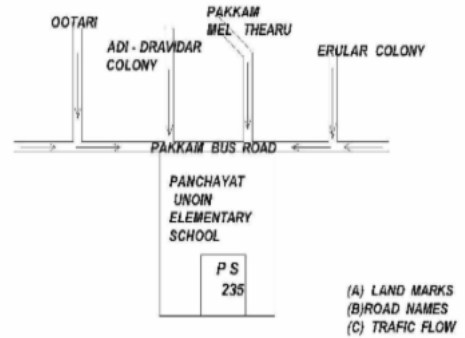

3. வாக்குச் சாவடியின் விவரங்கள்

<p>வாக்குச் சாவடியின் எண் மற்றும் பெயர் :</p> <p>293 - ஊராட்சி ஒன்றிய துவக்கப்பள்ளி , மேற்கு பார்த்த தெற்கு பக்க கட்டிடம், பாக்கம் - 632107</p> <p>வாக்குச் சாவடியின் முகவரி :</p> <p>ஊராட்சி ஒன்றிய தொடக்கப்பள்ளி, பாக்கம் - 632107</p>	<p>வாக்குச் சாவடியின் வகைப்பாடு (ஆண்/பெண்/பொது)</p>	<p>பொது</p>
	<p>துணை வாக்குச் சாவடிகளின் எண்ணிக்கை :</p>	<p>0</p>

4. வாக்காளர்களின் எண்ணிக்கை

தொடங்கும் வரிசை எண்	முடியும் வரிசை எண்.	நிகர வாக்காளர்களின் எண்ணிக்கை			
		ஆண்	பெண்	மூன்றாம் பாலினம்	மொத்தம்
1	761	374	384	0	758

கையொப்பம்

Nazri Naksha

Google Map View

Polling Station Building Front View

Polling Station Front View

Cad View

Key MAP View

சட்டமன்றத் தொகுதியின் எண் மற்றும் பெயர் : 48-ஆம்பூர்
பிரிவு எண் மற்றும் பெயர் 1-பாக்கம்பாளையம் (வ.கி) பாக்கம் (ஊ), வார்டு 2 ஆதி திராவிடர் காலனி

பாகம் எண் : 293