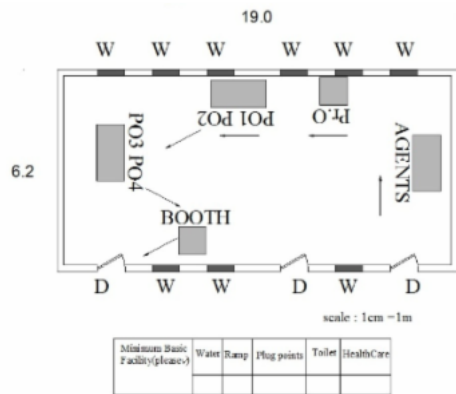

4. வாக்காளர்களின் எண்ணிக்கை

தொடங்கும் வரிசை எண்	முடியும் வரிசை எண்.	நிகர வாக்காளர்களின் எண்ணிக்கை			
		ஆண்	பெண்	மூன்றாம் பாலினம்	மொத்தம்
1	761	374	384	0	758

கையொப்பம்

Nazri Naksha

Google Map View

Polling Station Building Front View

Polling Station Front View

Cad View

Key MAP View

சட்டமன்றத் தொகுதியின் எண் மற்றும் பெயர் : 48-ஆம்பூர்
பிரிவு எண் மற்றும் பெயர் 1-பாக்கம்பாளையம் (வ.கி) பாக்கம் (ஊ), வார்டு 2 ஆதி திராவிடர் காலனி

பாகம் எண் : 293