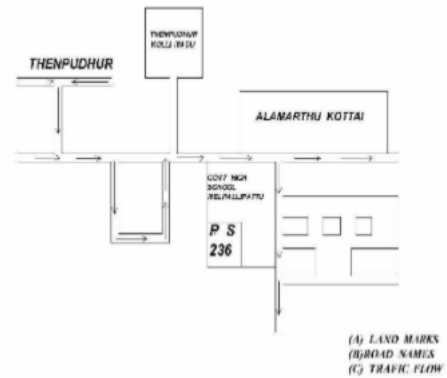

Polling Station Front View

Cad View

Key MAP View

சட்டமன்றத் தொகுதியின் எண் மற்றும் பெயர் : 48-ஆம்பூர்  
பிரிவு எண் மற்றும் பெயர் 1-மேல்பள்ளிப்பட்டு (வ.கி) தென் புதுப்பட்டு (ஊ), வார்டு 2, கொல்லைமேடு

பாகம் எண் : 294