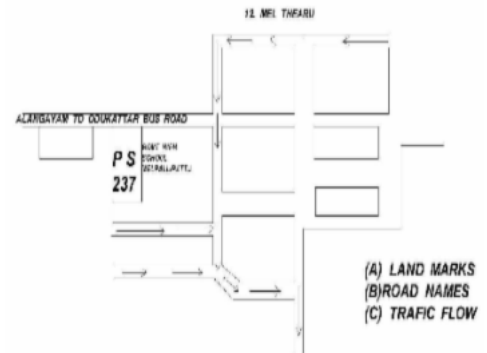

Key MAP View