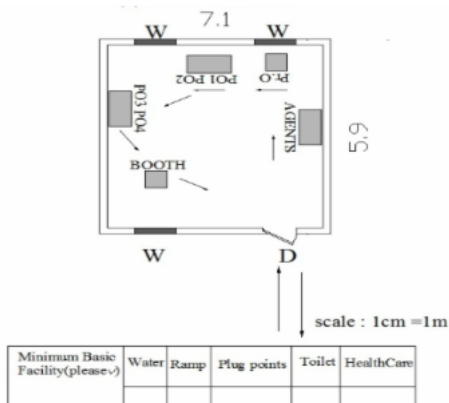

Google Map View

Polling Station Building Front View

Polling Station Front View

Cad View

Key MAP View

1 பெயர் : பிரியா கோ கணவர் பெயர்: கோவிந்தராஜ் ப வீட்டு எண் : 0 வயது : 32 பாலினம் : பெண் Photo is available	WNC1749365	2 பெயர் : பலராமன் தந்தை பெயர்: சம்பூர்ணம் வீட்டு எண் : 1 வயது : 46 பாலினம் : ஆண் Photo is available	LRB1385228	3 பெயர் : சங்கிதா கணவர் பெயர்: பாலசபரிவிஜயராஜ் வீட்டு எண் : 1 வயது : 36 பாலினம் : பெண் Photo is available	WNC0752501
4 பெயர் : ஜெயவேல் தந்தை பெயர்: ராஜேந்தரன் வீட்டு எண் : 1 வயது : 26 பாலினம் : ஆண் Photo is available	WNC1025964	5 பெயர் : செல்வி கணவர் பெயர்: செல்வம் வீட்டு எண் : 1-3 வயது : 53 பாலினம் : பெண் Photo is available	WNC0393124	6 பெயர் : செல்வம் தந்தை பெயர்: ஏகாம்பரம் வீட்டு எண் : 1-3 வயது : 49 பாலினம் : ஆண் Photo is available	WNC0393132
7 பெயர் : பிச்சமுத்து தந்தை பெயர்: கோவிந்தா வீட்டு எண் : 1-11-6 வயது : 38 பாலினம் : ஆண் Photo is available	WNC0326280	8 பெயர் : சாந்தகுமார் தந்தை பெயர்: பெருமாள் பாதர் வீட்டு எண் : 1-26 பி வயது : 20 பாலினம் : ஆண் Photo is available	WNC2157345	9 பெயர் : சங்கீதா கணவர் பெயர்: சுதாகர் வீட்டு எண் : 1-35C வயது : 34 பாலினம் : பெண் Photo is available	WNC0393066
10 பெயர் : மோனிஷா கணவர் பெயர்: ராஜன் வீட்டு எண் : 1/53 வயது : 25 பாலினம் : பெண் Photo is available	WNC2051977	11 பெயர் : ரேணுகோபால் தந்தை பெயர்: பழனி வீட்டு எண் : 1-115 வயது : 27 பாலினம் : ஆண் Photo is available	WNC1101781	12 பெயர் : மோகன் தந்தை பெயர்: கிருஷ்ணன் வீட்டு எண் : 1-128 வயது : 55 பாலினம் : ஆண் Photo is available	WNC0942847
13 பெயர் : வித்யா தந்தை பெயர்: செளந்தராஜன் வீட்டு எண் : 1/128/58B வயது : 21 பாலினம் : பெண் Photo is available	WNC2089589	14 பெயர் : சாரதி தந்தை பெயர்: ரகுபதி வீட்டு எண் : 1/129 வயது : 26 பாலினம் : ஆண் Photo is available	WNC1067545	15 பெயர் : செல்வி செல்வி ஏம் கணவர் பெயர்: மோகன் மோகன் பீ வீட்டு எண் : 1/139 வயது : 25 பாலினம் : பெண் Photo is available	WNC1169267
16 பெயர் : நித்யா கணவர் பெயர்: ஜலகண்டான் வீட்டு எண் : 1/139ஏ வயது : 26 பாலினம் : பெண் Photo is available	WNC1066901	17 பெயர் : ஜோதிலட்சுமி கணவர் பெயர்: சுந்தரமூர்த்தி வீட்டு எண் : 1-204 வயது : 36 பாலினம் : பெண் Photo is available	WNC0431213	18 பெயர் : தனலட்சுமி கணவர் பெயர்: சக்கரவர்த்தி வீட்டு எண் : 2-75 வயது : 40 பாலினம் : பெண் Photo is available	WNC0393090
19 பெயர் : முனிராஜ் தந்தை பெயர்: வெங்கடேசன் வீட்டு எண் : 3 வயது : 40 பாலினம் : ஆண் Photo is available	WNC0326314	20 பெயர் : பத்மாவதி கணவர் பெயர்: முனிராஜி வீட்டு எண் : 3 வயது : 39 பாலினம் : பெண் Photo is available	WNC0326306	21 பெயர் : வரலட்சுமி கணவர் பெயர்: பிரகாஷ் வீட்டு எண் : 6 வயது : 34 பாலினம் : பெண் Photo is available	WNC0814848
S 22 பெயர் : சிவக்குமார் தந்தை பெயர்: கோவிந்தராஜ் கோவிந்தராஜ் வீட்டு எண் : 6 வயது : 27 பாலினம் : ஆண் Photo is available	WNC1182591	23 பெயர் : பவித்ரா இதரர் பெயர்: கோவிந்தராஜ் கோவிந்தராஜ் வீட்டு எண் : 6 வயது : 25 பாலினம் : பெண் Photo is available	WNC1182583	24 பெயர் : ஆகிலா கணவர் பெயர்: சரவணன் வீட்டு எண் : 10 வயது : 40 பாலினம் : பெண் Photo is available	WNC0814863
25 பெயர் : விஜயகுமார் தந்தை பெயர்: ரகுபதி வீட்டு எண் : 12 வயது : 36 பாலினம் : ஆண் Photo is available	LRB3490802	26 பெயர் : கார்த்திக் தந்தை பெயர்: கருணாகரன் வீட்டு எண் : 12 வயது : 32 பாலினம் : ஆண் Photo is available	WNC0431197	27 பெயர் : ஆகாஷ் தந்தை பெயர்: செல்வம் வீட்டு எண் : 12 வயது : 23 பாலினம் : ஆண் Photo is available	WNC1923788
28 பெயர் : முருகானந்தம் தந்தை பெயர்: முனியப்பன் வீட்டு எண் : 14 வயது : 33 பாலினம் : ஆண் Photo is available	WNC0392993	29 பெயர் : அமராவதி கணவர் பெயர்: முருகானந்தம் முருகானந்தம் வீட்டு எண் : 14 வயது : 25 பாலினம் : பெண் Photo is available	WNC1768340	30 பெயர் : ஞானசேகர் தந்தை பெயர்: காந்தி வீட்டு எண் : 23 வயது : 36 பாலினம் : ஆண் Photo is available	WNC0431221