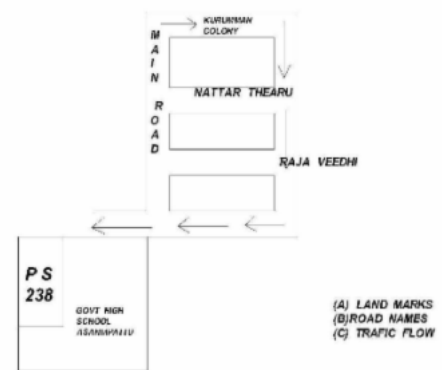

கையொப்பம்

Nazri Naksha

Google Map View

Polling Station Building Front View

Polling Station Front View

Cad View

Key MAP View

| | | | | | |
|---|------------|---|------------|---|------------|
| 1 பெயர் : மணீவாஸந் தந்தை பெயர்: குமார் வீட்டு எண் : 0 வயது : 25 பாலினம் : ஆண் Photo is available | WNC1923358 | 2 பெயர் : மீனாசகதி கணவர் பெயர்: வீரப்பன் வீட்டு எண் : 0 வயது : 24 பாலினம் : பெண் Photo is available | WNC1923382 | 3 பெயர் : ஷர்மிளா நே தந்தை பெயர்: நேரு விஜயன் வீட்டு எண் : 0 வயது : 23 பாலினம் : பெண் Photo is available | WNC1910835 |
| 4 பெயர் : கிருஷ்ணா மூர்த்தி தந்தை பெயர்: தடஷ்நா மோதி வீட்டு எண் : 0 வயது : 23 பாலினம் : ஆண் Photo is available | WNC1923333 | 5 பெயர் : வெங்கடேசன் தந்தை பெயர்: ராஜீ வீட்டு எண் : 1 வயது : 79 பாலினம் : ஆண் Photo is available | LRB3481694 | 6 பெயர் : குமார் தந்தை பெயர்: வெங்கடேசன் வீட்டு எண் : 1 வயது : 49 பாலினம் : ஆண் Photo is available | WNC0624213 |
| 7 பெயர் : தட்சணாமூர்த்தி தந்தை பெயர்: முனுசாமி வீட்டு எண் : 1 வயது : 47 பாலினம் : ஆண் Photo is available | WNC0624155 | 8 பெயர் : பிரேமா கணவர் பெயர்: ஜெகதீஷ் வீட்டு எண் : 1 வயது : 45 பாலினம் : பெண் Photo is available | WNC0721407 | 9 பெயர் : சரிதா கணவர் பெயர்: சீனிவாசன் வீட்டு எண் : 1 வயது : 41 பாலினம் : பெண் Photo is available | WNC0989970 |
| 10 பெயர் : சத்தியராஜ் தந்தை பெயர்: வேணுகோபால் வீட்டு எண் : 1 வயது : 36 பாலினம் : ஆண் Photo is available | WNC0721324 | 11 பெயர் : ராதா கணவர் பெயர்: ஜெயகுமார் வீட்டு எண் : 1 வயது : 35 பாலினம் : பெண் Photo is available | WNC0942904 | 12 பெயர் : தினேஷ்குமார் தந்தை பெயர்: சக்தி வீட்டு எண் : 1 வயது : 33 பாலினம் : ஆண் Photo is available | WNC0204529 |
| 13 பெயர் : அரிமூர்த்தி தந்தை பெயர்: சாசி வீட்டு எண் : 1 வயது : 32 பாலினம் : ஆண் Photo is available | WNC0721548 | 14 பெயர் : ஸ்ரீராமலு தந்தை பெயர்: ஜெய்சங்கர் வீட்டு எண் : 1 வயது : 30 பாலினம் : ஆண் Photo is available | WNC0991430 | 15 பெயர் : சரத்குமார் தந்தை பெயர்: கிருஷ்ணமூர்த்தி கோபால் வீட்டு எண் : 1 வயது : 30 பாலினம் : ஆண் Photo is available | WNC1011543 |
| 16 பெயர் : விக்கேஷ் தந்தை பெயர்: சுப்பிரமணி வீட்டு எண் : 1 வயது : 29 பாலினம் : ஆண் Photo is available | WNC0830380 | 17 பெயர் : விக்கேஷ் தந்தை பெயர்: பொன்னுசாமி வீட்டு எண் : 1 வயது : 28 பாலினம் : ஆண் Photo is available | WNC0880088 | 18 பெயர் : ஆனந்தன் ஜெ தந்தை பெயர்: ஜெய்சங்கர் வீட்டு எண் : 1 வயது : 28 பாலினம் : ஆண் Photo is available | WNC0991422 |
| 19 பெயர் : வேண்டா கணவர் பெயர்: சிவகுமார் வீட்டு எண் : 1-1 வயது : 40 பாலினம் : பெண் Photo is available | WNC0989954 | 20 பெயர் : முரளி தந்தை பெயர்: வேணுகோபால் வீட்டு எண் : 1-1 வயது : 40 பாலினம் : ஆண் Photo is available | WNC0721431 | 21 பெயர் : சிவகுமார் தந்தை பெயர்: முத்து வீட்டு எண் : 1-1A வயது : 40 பாலினம் : ஆண் Photo is available | WNC0204339 |
| 22 பெயர் : சரிதா ஜெ தந்தை பெயர்: ஜெய்சங்கர் வீட்டு எண் : 1/1பீ வயது : 29 பாலினம் : பெண் Photo is available | WNC2232627 | 23 பெயர் : பாண்டியன் தந்தை பெயர்: ரவி வீட்டு எண் : 1/1எ வயது : 29 பாலினம் : ஆண் Photo is available | WNC1193564 | 24 பெயர் : நந்தினி ச கணவர் பெயர்: சத்தியராஜ் வீட்டு எண் : 1/1 le வயது : 28 பாலினம் : பெண் Photo is available | WNC1910744 |
| 25 பெயர் : சின்னதம்பி தந்தை பெயர்: கிருஷ்ணன் வீட்டு எண் : 1-2 வயது : 40 பாலினம் : ஆண் Photo is available | WNC0204347 | 26 பெயர் : மயில் கணவர் பெயர்: சின்னதம்பி வீட்டு எண் : 1-2 வயது : 38 பாலினம் : பெண் Photo is available | WNC0204354 | 27 பெயர் : வசந்தி தந்தை பெயர்: கிரீசங்கர் வீட்டு எண் : 1-2 வயது : 27 பாலினம் : பெண் Photo is available | WNC1021641 |
| 28 பெயர் : அஜீத் குமார் தந்தை பெயர்: ரவி வீட்டு எண் : 1-2பீ வயது : 26 பாலினம் : ஆண் Photo is available | WNC1078864 | 29 பெயர் : கோமதி கணவர் பெயர்: வேணுகோபால் வீட்டு எண் : 1/2ஏ வயது : 32 பாலினம் : பெண் Photo is available | WNC1057512 | 30 பெயர் : சுபாஷ் தந்தை பெயர்: மோகன் வீட்டு எண் : 1/3 வயது : 26 பாலினம் : ஆண் Photo is available | WNC1118330 |