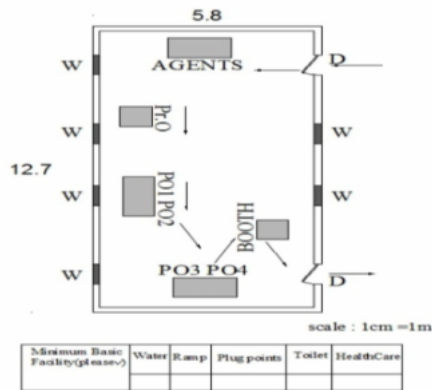

கையொப்பம்

Nazri Naksha

Google Map View

Polling Station Building Front View

Polling Station Front View

Cad View

Key MAP View

| | | | | | |
|---|------------|---|------------|---|------------|
| 1 பெயர் : மணீவாஸந் தந்தை பெயர்: குமார் வீட்டு எண் : 0 வயது : 25 பாலினம் : ஆண் Photo is available | WNC1923358 | 2 பெயர் : மீனாசகதி கணவர் பெயர்: வீரப்பன் வீட்டு எண் : 0 வயது : 24 பாலினம் : பெண் Photo is available | WNC1923382 | 3 பெயர் : ஷர்மிளா நே தந்தை பெயர்: நேரு விஜயன் வீட்டு எண் : 0 வயது : 23 பாலினம் : பெண் Photo is available | WNC1910835 |
| 4 பெயர் : கிருஷ்ணா மூர்த்தி தந்தை பெயர்: தடஷ்நா மோதி வீட்டு எண் : 0 வயது : 23 பாலினம் : ஆண் Photo is available | WNC1923333 | 5 பெயர் : வெங்கடேசன் தந்தை பெயர்: ராஜீ வீட்டு எண் : 1 வயது : 79 பாலினம் : ஆண் Photo is available | LRB3481694 | 6 பெயர் : குமார் தந்தை பெயர்: வெங்கடேசன் வீட்டு எண் : 1 வயது : 49 பாலினம் : ஆண் Photo is available | WNC0624213 |
| 7 பெயர் : தட்சணாமூர்த்தி தந்தை பெயர்: முனுசாமி வீட்டு எண் : 1 வயது : 47 பாலினம் : ஆண் Photo is available | WNC0624155 | 8 பெயர் : பிரேமா கணவர் பெயர்: ஜெகதீஷ் வீட்டு எண் : 1 வயது : 45 பாலினம் : பெண் Photo is available | WNC0721407 | 9 பெயர் : சரிதா கணவர் பெயர்: சீனிவாசன் வீட்டு எண் : 1 வயது : 41 பாலினம் : பெண் Photo is available | WNC0989970 |
| 10 பெயர் : சத்தியராஜ் தந்தை பெயர்: வேணுகோபால் வீட்டு எண் : 1 வயது : 36 பாலினம் : ஆண் Photo is available | WNC0721324 | 11 பெயர் : ராதா கணவர் பெயர்: ஜெயகுமார் வீட்டு எண் : 1 வயது : 35 பாலினம் : பெண் Photo is available | WNC0942904 | 12 பெயர் : தினேஷ்குமார் தந்தை பெயர்: சக்தி வீட்டு எண் : 1 வயது : 33 பாலினம் : ஆண் Photo is available | WNC0204529 |
| 13 பெயர் : அரிமூர்த்தி தந்தை பெயர்: சாசி வீட்டு எண் : 1 வயது : 32 பாலினம் : ஆண் Photo is available | WNC0721548 | 14 பெயர் : ஸ்ரீராமலு தந்தை பெயர்: ஜெய்சங்கர் வீட்டு எண் : 1 வயது : 30 பாலினம் : ஆண் Photo is available | WNC0991430 | 15 பெயர் : சரத்குமார் தந்தை பெயர்: கிருஷ்ணமூர்த்தி கோபால் வீட்டு எண் : 1 வயது : 30 பாலினம் : ஆண் Photo is available | WNC1011543 |
| 16 பெயர் : விக்கேஷ் தந்தை பெயர்: சுப்பிரமணி வீட்டு எண் : 1 வயது : 29 பாலினம் : ஆண் Photo is available | WNC0830380 | 17 பெயர் : விக்கேஷ் தந்தை பெயர்: பொன்னுசாமி வீட்டு எண் : 1 வயது : 28 பாலினம் : ஆண் Photo is available | WNC0880088 | 18 பெயர் : ஆனந்தன் ஜெ தந்தை பெயர்: ஜெய்சங்கர் வீட்டு எண் : 1 வயது : 28 பாலினம் : ஆண் Photo is available | WNC0991422 |
| 19 பெயர் : வேண்டா கணவர் பெயர்: சிவகுமார் வீட்டு எண் : 1-1 வயது : 40 பாலினம் : பெண் Photo is available | WNC0989954 | 20 பெயர் : முரளி தந்தை பெயர்: வேணுகோபால் வீட்டு எண் : 1-1 வயது : 40 பாலினம் : ஆண் Photo is available | WNC0721431 | 21 பெயர் : சிவகுமார் தந்தை பெயர்: முத்து வீட்டு எண் : 1-1A வயது : 40 பாலினம் : ஆண் Photo is available | WNC0204339 |
| 22 பெயர் : சரிதா ஜெ தந்தை பெயர்: ஜெய்சங்கர் வீட்டு எண் : 1/1பீ வயது : 29 பாலினம் : பெண் Photo is available | WNC2232627 | 23 பெயர் : பாண்டியன் தந்தை பெயர்: ரவி வீட்டு எண் : 1/1எ வயது : 29 பாலினம் : ஆண் Photo is available | WNC1193564 | 24 பெயர் : நந்தினி ச கணவர் பெயர்: சத்தியராஜ் வீட்டு எண் : 1/1 le வயது : 28 பாலினம் : பெண் Photo is available | WNC1910744 |
| 25 பெயர் : சின்னதம்பி தந்தை பெயர்: கிருஷ்ணன் வீட்டு எண் : 1-2 வயது : 40 பாலினம் : ஆண் Photo is available | WNC0204347 | 26 பெயர் : மயில் கணவர் பெயர்: சின்னதம்பி வீட்டு எண் : 1-2 வயது : 38 பாலினம் : பெண் Photo is available | WNC0204354 | 27 பெயர் : வசந்தி தந்தை பெயர்: கிரீசங்கர் வீட்டு எண் : 1-2 வயது : 27 பாலினம் : பெண் Photo is available | WNC1021641 |
| 28 பெயர் : அஜீத் குமார் தந்தை பெயர்: ரவி வீட்டு எண் : 1-2பீ வயது : 26 பாலினம் : ஆண் Photo is available | WNC1078864 | 29 பெயர் : கோமதி கணவர் பெயர்: வேணுகோபால் வீட்டு எண் : 1/2ஏ வயது : 32 பாலினம் : பெண் Photo is available | WNC1057512 | 30 பெயர் : சுபாஷ் தந்தை பெயர்: மோகன் வீட்டு எண் : 1/3 வயது : 26 பாலினம் : ஆண் Photo is available | WNC1118330 |