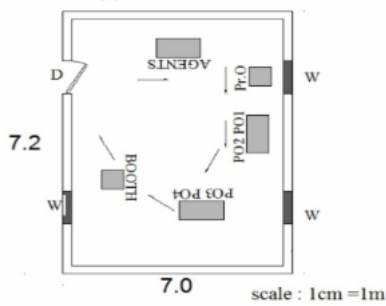

4. வாக்காளர்களின் எண்ணிக்கை

தொடங்கும் வரிசை எண்	முடியும் வரிசை எண்.	நிகர வாக்காளர்களின் எண்ணிக்கை			
		ஆண்	பெண்	மூன்றாம் பாலினம்	மொத்தம்
1	771	372	391	0	763

கையொப்பம்

Nazri Naksha

Google Map View

Polling Station Building Front View

Polling Station Front View

Cad View

Minimum Basic Facility(please✓)	Water	Ramp	Plug points	Toilet	HealthCare

Key MAP View

சட்டமன்றத் தொகுதியின் எண் மற்றும் பெயர் : 48-ஆம்பூர் பிரிவு எண் மற்றும் பெயர் 1-ஆசனாம்பட்டு (வ.கி) மற்றும் (உ), வார்டு 1, குறவர் தெரு