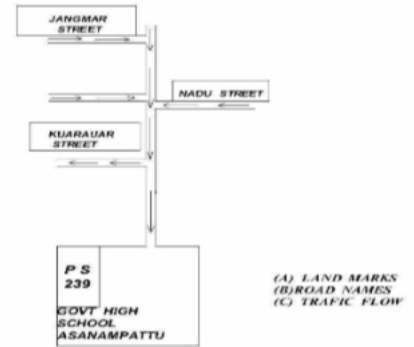

Polling Station Front View

Cad View

Minimum Basic Facility(please✓)	Water	Ramp	Plug points	Toilet	HealthCare

Key MAP View

சட்டமன்றத் தொகுதியின் எண் மற்றும் பெயர் : 48-ஆம்பூர் பிரிவு எண் மற்றும் பெயர் 1-ஆசனாம்பட்டு (வ.கி) மற்றும் (உ), வார்டு 1, குறவர் தெரு