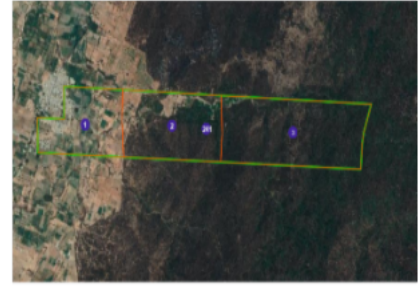

Google Map View