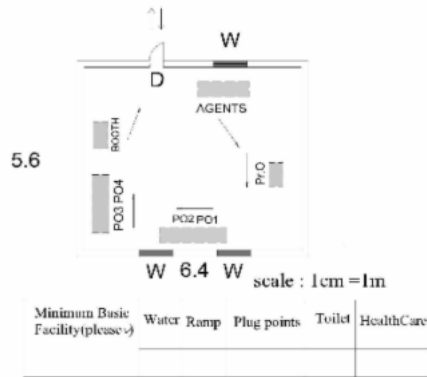

Google Map View

Polling Station Building Front View

Polling Station Front View

Cad View

Key MAP View

சட்டமன்றத் தொகுதியின் எண் மற்றும் பெயர் : 48-ஆம்பூர்  
பிரிவு எண் மற்றும் பெயர் 1-காரப்பட்டு (வ.கி) அரங்கல் துருகம் (ஊ), வார்டு 2 பழைய அரங்கல் துருகம்