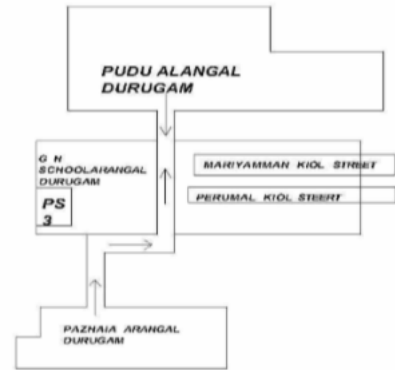

Google Map View

Polling Station Building Front View

Polling Station Front View

Cad View

Key MAP View

சட்டமன்றத் தொகுதியின் எண் மற்றும் பெயர் : 48-ஆம்பூர்  
பிரிவு எண் மற்றும் பெயர் 1-காரப்பட்டு (வ.கி) அரங்கல் துருகம் (ஊ), வார்டு 2 பழைய அரங்கல் துருகம்