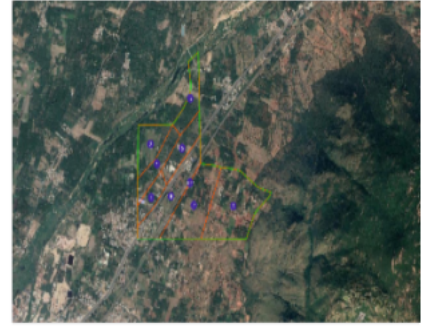

Google Map View