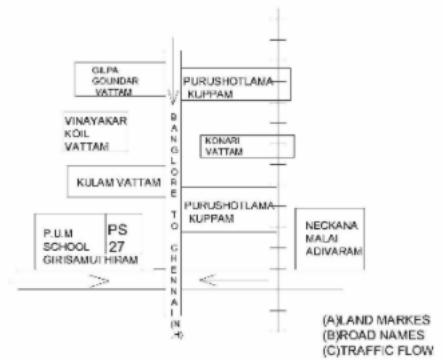

Key MAP View