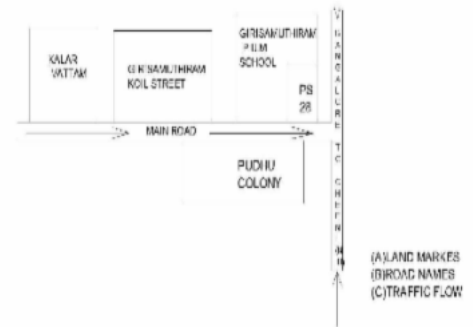

Key MAP View