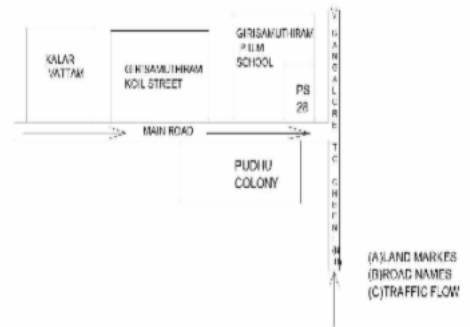

Key MAP View