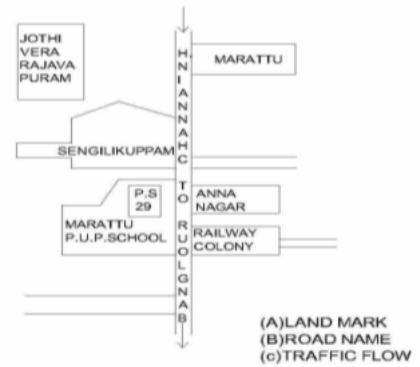

Key MAP View