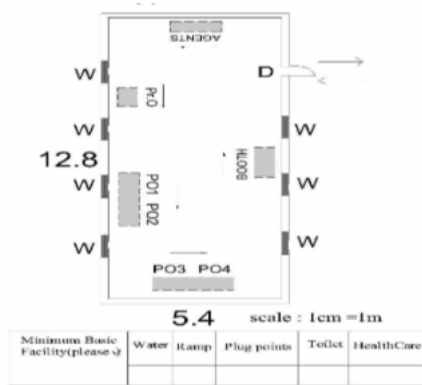

Cad View

Key MAP View