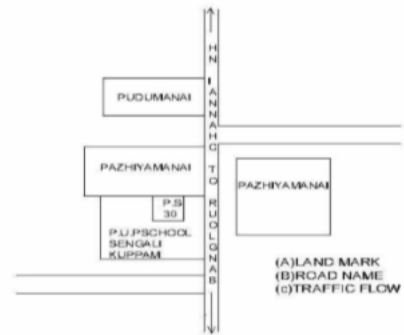

Cad View

Key MAP View