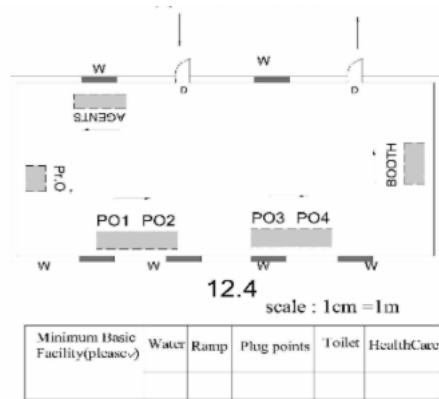

Google Map View

Polling Station Building Front View

Polling Station Front View

Cad View

Key MAP View

சட்டமன்றத் தொகுதியின் எண் மற்றும் பெயர் : 48-ஆம்பூர்
பிரிவு எண் மற்றும் பெயர் 1-பாப்பனபல்லி (வ.கி) மற்றும் (ஊ), வார்டு 1 பாப்பனபல்லி