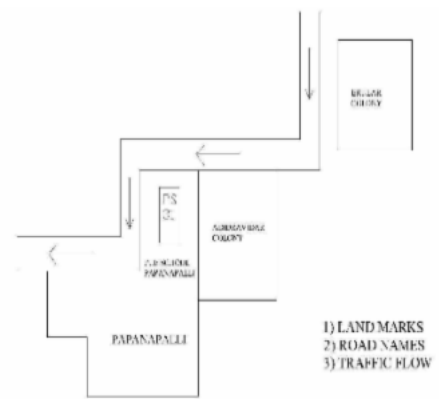

Google Map View

Polling Station Building Front View

Polling Station Front View

Cad View

Key MAP View

சட்டமன்றத் தொகுதியின் எண் மற்றும் பெயர் : 48-ஆம்பூர்
பிரிவு எண் மற்றும் பெயர் 1-பாப்பனபல்லி (வ.கி) மற்றும் (ஊ), வார்டு 1 பாப்பனபல்லி