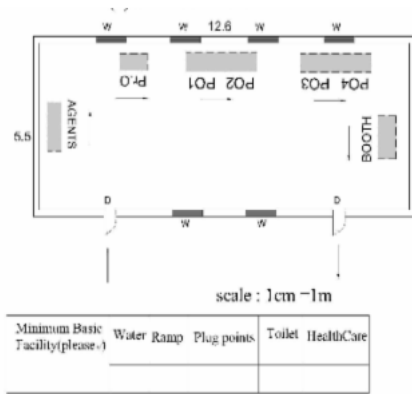

கையொப்பம்

Nazri Naksha

Google Map View

Polling Station Building Front View

Polling Station Front View

Cad View

Key MAP View

| | | | | | |
|---|------------|--|------------|---|------------|
| 1 பெயர் : கோகிலா கே தந்தை பெயர்: கருணாமுர்த்தி ஏம் வீட்டு எண் : 0 வயது : 26 பாலினம் : பெண் Photo is available | WNC1167923 | 2 பெயர் : பாஸ்கரன் தந்தை பெயர்: பாலா வீட்டு எண் : 1 வயது : 54 பாலினம் : ஆண் Photo is available | DDX2295020 | 3 பெயர் : ஜெயந்தி கணவர் பெயர்: வில்வநாதன் வீட்டு எண் : 1 வயது : 41 பாலினம் : பெண் Photo is available | WNC0413393 |
| 4 பெயர் : நித்யா கணவர் பெயர்: முனிசாமி வீட்டு எண் : 1 வயது : 40 பாலினம் : பெண் Photo is available | WNC0817320 | 5 பெயர் : யோகேஸ்குமார் தந்தை பெயர்: முனிசாமி வீட்டு எண் : 1 வயது : 38 பாலினம் : ஆண் Photo is available | DDX2786051 | 6 பெயர் : ஹரிகுமார் தந்தை பெயர்: தட்சிணாமூர்த்தி வீட்டு எண் : 1 வயது : 37 பாலினம் : ஆண் Photo is available | DDX3096419 |
| 7 பெயர் : ராமகிருஷ்ணன் தந்தை பெயர்: முருகேசன் வீட்டு எண் : 1 வயது : 33 பாலினம் : ஆண் Photo is available | WNC0444133 | 8 பெயர் : நவீன்குமார் தந்தை பெயர்: சத்தியமூர்த்தி வீட்டு எண் : 1 வயது : 32 பாலினம் : ஆண் Photo is available | WNC0533174 | 9 பெயர் : சரண்ராஜ் தந்தை பெயர்: சேகர் வீட்டு எண் : 1 வயது : 31 பாலினம் : ஆண் Photo is available | WNC0533133 |
| 10 பெயர் : கோடல்வரி கணவர் பெயர்: சீனிவாசன் வீட்டு எண் : 1 வயது : 31 பாலினம் : பெண் Photo is available | WNC0650812 | 11 பெயர் : பிரவீன்குமார் தந்தை பெயர்: முருகேசன் வீட்டு எண் : 1 வயது : 31 பாலினம் : ஆண் Photo is available | WNC0651059 | 12 பெயர் : பரந்தாமன் தந்தை பெயர்: மோகன் வீட்டு எண் : 1 வயது : 30 பாலினம் : ஆண் Photo is available | WNC0533158 |
| 13 பெயர் : மதன்குமார் தந்தை பெயர்: சீனிவாசன் வீட்டு எண் : 1 வயது : 30 பாலினம் : ஆண் Photo is available | WNC0650861 | 14 பெயர் : அனீதா தந்தை பெயர்: வேலு வீட்டு எண் : 1 வயது : 29 பாலினம் : பெண் Photo is available | WNC0885111 | 15 பெயர் : வித்யா தந்தை பெயர்: ஆனந்தன் வீட்டு எண் : 1 வயது : 28 பாலினம் : பெண் Photo is available | WNC0884999 |
| 16 பெயர் : உமாசக்தி தந்தை பெயர்: இருசப்பன் வீட்டு எண் : 1 வயது : 28 பாலினம் : ஆண் Photo is available | WNC0885004 | 17 பெயர் : ராஜ்குமார் தந்தை பெயர்: முருகன் வீட்டு எண் : 1 வயது : 28 பாலினம் : ஆண் Photo is available | WNC0885046 | #2 18 பெயர் : சக்திவேல் சா தந்தை பெயர்: சாமிநாதன் வீட்டு எண் : 1 வயது : 28 பாலினம் : ஆண் Photo is available | WNC0885053 |
| 19 பெயர் : பவித்ரா தந்தை பெயர்: சங்கரன் வீட்டு எண் : 1 வயது : 28 பாலினம் : பெண் Photo is available | WNC0885079 | 20 பெயர் : செல்வி கணவர் பெயர்: சந்திரசேகரன் வீட்டு எண் : 1/1 வயது : 48 பாலினம் : பெண் Photo is available | WNC1084789 | 21 பெயர் : பிரேமா தந்தை பெயர்: சின்னராஜ் வீட்டு எண் : 1/9 வயது : 69 பாலினம் : பெண் Photo is available | WNC1302504 |
| 22 பெயர் : ஹரி பாபு ர் தந்தை பெயர்: ரவி குமார் ர் வீட்டு எண் : 1/11 வயது : 22 பாலினம் : ஆண் Photo is available | WNC2184851 | 23 பெயர் : ரவி தந்தை பெயர்: செல்வம் வீட்டு எண் : 1/17 வயது : 58 பாலினம் : ஆண் Photo is available | WNC1302611 | 24 பெயர் : லட்சுமி கணவர் பெயர்: ரவி வீட்டு எண் : 1/17 வயது : 53 பாலினம் : பெண் Photo is available | WNC1302629 |
| S 25 பெயர் : பிரியா தந்தை பெயர்: ரவி வீட்டு எண் : 1/17 வயது : 31 பாலினம் : பெண் DELETED Photo is available | WNC0533109 | 26 பெயர் : சுகன்யா கணவர் பெயர்: யோகேஷ்குமார் வீட்டு எண் : 1/18 வயது : 33 பாலினம் : பெண் Photo is available | WNC1994193 | 27 பெயர் : புகழரசி கணவர் பெயர்: சத்தீஸ்வரன் சத்தீஸ்வரன் வீட்டு எண் : 1-18 வயது : 32 பாலினம் : பெண் Photo is available | WNC0533273 |
| 28 பெயர் : வசந்தகுமார் தந்தை பெயர்: சசிகுமார் வீட்டு எண் : 1/24 வயது : 20 பாலினம் : ஆண் Photo is available | WNC2123164 | 29 பெயர் : புவனேஷ்வர் தந்தை பெயர்: சண்முகம் வீட்டு எண் : 1/27 வயது : 26 பாலினம் : ஆண் Photo is available | WNC1084847 | 30 பெயர் : மாலதி தந்தை பெயர்: சண்முகம் வீட்டு எண் : 1/27/23 வயது : 27 பாலினம் : பெண் Photo is available | WNC1084649 |