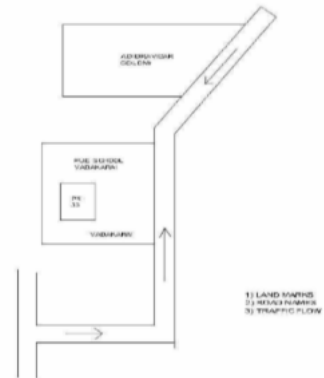

Google Map View

Polling Station Building Front View

Polling Station Front View

Cad View

Key MAP View

1 பெயர் : நாயகம் கணவர் பெயர் : தவமணி வீட்டு எண் : 1 வயது : 69 பாலினம் : பெண் Photo is available	WNC1312982	2 பெயர் : கோதண்டராமன் தந்தை பெயர் : தவமணி வீட்டு எண் : 1 வயது : 49 பாலினம் : ஆண் Photo is available	DDX1224310	3 பெயர் : தாமரைச்செல்வி கணவர் பெயர் : கோதண்டராமன் வீட்டு எண் : 1 வயது : 43 பாலினம் : பெண் Photo is available	WNC0009266
4 பெயர் : ஜெயலக்ஷ்மி ச கணவர் பெயர் : சுரேஷ் கு வீட்டு எண் : 1 வயது : 34 பாலினம் : பெண் Photo is available	WNC2067171	5 பெயர் : திலீப்குமார் தந்தை பெயர் : பழனி வீட்டு எண் : 1 வயது : 29 பாலினம் : ஆண் Photo is available	WNC0765214	6 பெயர் : பிரதீப் தந்தை பெயர் : தேசிங்கு வீட்டு எண் : 1/121 வயது : 25 பாலினம் : ஆண் Photo is available	WNC1136795
7 பெயர் : வினித் குமார் தந்தை பெயர் : நாகராஜ் வீட்டு எண் : 2 வயது : 22 பாலினம் : ஆண் Photo is available	WNC2008381	8 பெயர் : பரமேஸ்வரி கணவர் பெயர் : முத்துசாமி வீட்டு எண் : 3 வயது : 71 பாலினம் : பெண் Photo is available	WNC1313030	9 பெயர் : குமாரி கணவர் பெயர் : பக்தவச்சலம் வீட்டு எண் : 3 வயது : 66 பாலினம் : பெண் Photo is available	WNC0445775
10 பெயர் : அரசு தந்தை பெயர் : பக்தவச்சலம் வீட்டு எண் : 3 வயது : 38 பாலினம் : ஆண் Photo is available	DDX3148996	11 பெயர் : புருஷோத்தமன் தந்தை பெயர் : கோவிந்தசாமி வீட்டு எண் : 4 வயது : 29 பாலினம் : ஆண் Photo is available	WNC0838672	12 பெயர் : பாலாஜி பாபு தந்தை பெயர் : பாபு வீட்டு எண் : 4, வயது : 24 பாலினம் : ஆண் Photo is available	WNC1966134
13 பெயர் : பாரதிராஜா தாயின் பெயர் : அய்யம்மாள் வீட்டு எண் : 5 வயது : 38 பாலினம் : ஆண் Photo is available	WNC0533695	14 பெயர் : ரேவதி கணவர் பெயர் : முத்து வீட்டு எண் : 5/161 எ வயது : 45 பாலினம் : பெண் Photo is available	WNC0838615	15 பெயர் : விக்னேஷ் தந்தை பெயர் : கண்ணாயிரம் வீட்டு எண் : 6 வயது : 34 பாலினம் : ஆண் Photo is available	WNC0533638
16 பெயர் : தங்கவேல் தந்தை பெயர் : மாணிக்கமுதலி வீட்டு எண் : 8 வயது : 80 பாலினம் : ஆண் Photo is available	WNC1313071	17 பெயர் : கோசலை கணவர் பெயர் : தங்கவேல் வீட்டு எண் : 8 வயது : 74 பாலினம் : பெண் Photo is available	DDX1224450	18 பெயர் : முகிலரசன் தந்தை பெயர் : சிவா வீட்டு எண் : 9 வயது : 32 பாலினம் : ஆண் Photo is available	WNC0533703
19 பெயர் : சசிகலா கணவர் பெயர் : வினோத்குமார் வீட்டு எண் : 10 வயது : 39 பாலினம் : பெண் Photo is available	WNC0533505	20 பெயர் : கோகுல் தந்தை பெயர் : விஜயகுமார் வீட்டு எண் : 11 வயது : 29 பாலினம் : ஆண் Photo is available	WNC0923409	21 பெயர் : மோகன் தந்தை பெயர் : விஜயகுமார் வீட்டு எண் : 11 வயது : 28 பாலினம் : ஆண் Photo is available	WNC0923375
22 பெயர் : டி எம் திவ்யா கணவர் பெயர் : கு கிருபாகரன் வீட்டு எண் : 13 வயது : 26 பாலினம் : பெண் Photo is available	WNC2284453	23 பெயர் : செளமியா தந்தை பெயர் : ஆறுமுகம் வீட்டு எண் : 13 வயது : 25 பாலினம் : பெண் Photo is available	WNC1084227	24 பெயர் : நிஷா பரந்தாமன் கணவர் பெயர் : பரந்தாமன் ப வீட்டு எண் : 13 வயது : 23 பாலினம் : பெண் Photo is available	WNC2060093
25 பெயர் : சுபாஷினி கணவர் பெயர் : ரவி குமார் வீட்டு எண் : 14 வயது : 38 பாலினம் : பெண் Photo is available	WNC0445965	26 பெயர் : சரவணன் தந்தை பெயர் : சங்கர் வீட்டு எண் : 14 வயது : 31 பாலினம் : ஆண் Photo is available	WNC0729384	S 27 பெயர் : சரஸ்வதி தந்தை பெயர் : சங்கர் வீட்டு எண் : 14 வயது : 30 பாலினம் : ஆண் DELETED Photo is available	WNC0729426
28 பெயர் : கௌதமி ச கணவர் பெயர் : சரவணன் ச வீட்டு எண் : 14 வயது : 27 பாலினம் : பெண் Photo is available	WNC1862424	29 பெயர் : டெய்சிராணி கணவர் பெயர் : சசிகுமார் வீட்டு எண் : 14/14 வயது : 36 பாலினம் : பெண் Photo is available	WNC0554154	30 பெயர் : ஜெகந்நாதன் தந்தை பெயர் : ஷண்முகவேலு வீட்டு எண் : 17 வயது : 51 பாலினம் : ஆண் Photo is available	WNC1313089