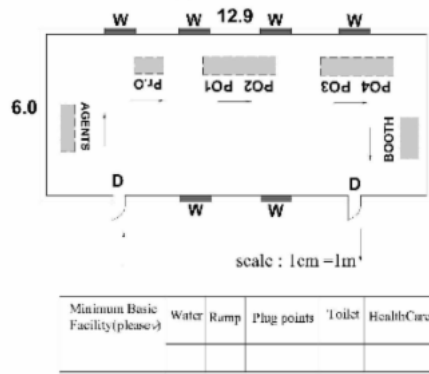

Google Map View

Polling Station Building Front View

Polling Station Front View

Cad View

Key MAP View

1 பெயர் : நாயகம் கணவர் பெயர் : தவமணி வீட்டு எண் : 1 வயது : 69 பாலினம் : பெண் Photo is available	WNC1312982	2 பெயர் : கோதண்டராமன் தந்தை பெயர் : தவமணி வீட்டு எண் : 1 வயது : 49 பாலினம் : ஆண் Photo is available	DDX1224310	3 பெயர் : தாமரைச்செல்வி கணவர் பெயர் : கோதண்டராமன் வீட்டு எண் : 1 வயது : 43 பாலினம் : பெண் Photo is available	WNC0009266
4 பெயர் : ஜெயலக்ஷ்மி ச கணவர் பெயர் : சுரேஷ் கு வீட்டு எண் : 1 வயது : 34 பாலினம் : பெண் Photo is available	WNC2067171	5 பெயர் : திலீப்குமார் தந்தை பெயர் : பழனி வீட்டு எண் : 1 வயது : 29 பாலினம் : ஆண் Photo is available	WNC0765214	6 பெயர் : பிரதீப் தந்தை பெயர் : தேசிங்கு வீட்டு எண் : 1/121 வயது : 25 பாலினம் : ஆண் Photo is available	WNC1136795
7 பெயர் : வினித் குமார் தந்தை பெயர் : நாகராஜ் வீட்டு எண் : 2 வயது : 22 பாலினம் : ஆண் Photo is available	WNC2008381	8 பெயர் : பரமேஸ்வரி கணவர் பெயர் : முத்துசாமி வீட்டு எண் : 3 வயது : 71 பாலினம் : பெண் Photo is available	WNC1313030	9 பெயர் : குமாரி கணவர் பெயர் : பக்தவச்சலம் வீட்டு எண் : 3 வயது : 66 பாலினம் : பெண் Photo is available	WNC0445775
10 பெயர் : அரசு தந்தை பெயர் : பக்தவச்சலம் வீட்டு எண் : 3 வயது : 38 பாலினம் : ஆண் Photo is available	DDX3148996	11 பெயர் : புருஷோத்தமன் தந்தை பெயர் : கோவிந்தசாமி வீட்டு எண் : 4 வயது : 29 பாலினம் : ஆண் Photo is available	WNC0838672	12 பெயர் : பாலாஜி பாபு தந்தை பெயர் : பாபு வீட்டு எண் : 4, வயது : 24 பாலினம் : ஆண் Photo is available	WNC1966134
13 பெயர் : பாரதிராஜா தாயின் பெயர் : அய்யம்மாள் வீட்டு எண் : 5 வயது : 38 பாலினம் : ஆண் Photo is available	WNC0533695	14 பெயர் : ரேவதி கணவர் பெயர் : முத்து வீட்டு எண் : 5/161 எ வயது : 45 பாலினம் : பெண் Photo is available	WNC0838615	15 பெயர் : விக்னேஷ் தந்தை பெயர் : கண்ணாயிரம் வீட்டு எண் : 6 வயது : 34 பாலினம் : ஆண் Photo is available	WNC0533638
16 பெயர் : தங்கவேல் தந்தை பெயர் : மாணிக்கமுதலி வீட்டு எண் : 8 வயது : 80 பாலினம் : ஆண் Photo is available	WNC1313071	17 பெயர் : கோசலை கணவர் பெயர் : தங்கவேல் வீட்டு எண் : 8 வயது : 74 பாலினம் : பெண் Photo is available	DDX1224450	18 பெயர் : முகிலரசன் தந்தை பெயர் : சிவா வீட்டு எண் : 9 வயது : 32 பாலினம் : ஆண் Photo is available	WNC0533703
19 பெயர் : சசிகலா கணவர் பெயர் : வினோத்குமார் வீட்டு எண் : 10 வயது : 39 பாலினம் : பெண் Photo is available	WNC0533505	20 பெயர் : கோகுல் தந்தை பெயர் : விஜயகுமார் வீட்டு எண் : 11 வயது : 29 பாலினம் : ஆண் Photo is available	WNC0923409	21 பெயர் : மோகன் தந்தை பெயர் : விஜயகுமார் வீட்டு எண் : 11 வயது : 28 பாலினம் : ஆண் Photo is available	WNC0923375
22 பெயர் : டி எம் திவ்யா கணவர் பெயர் : கு கிருபாகரன் வீட்டு எண் : 13 வயது : 26 பாலினம் : பெண் Photo is available	WNC2284453	23 பெயர் : செளமியா தந்தை பெயர் : ஆறுமுகம் வீட்டு எண் : 13 வயது : 25 பாலினம் : பெண் Photo is available	WNC1084227	24 பெயர் : நிஷா பரந்தாமன் கணவர் பெயர் : பரந்தாமன் ப வீட்டு எண் : 13 வயது : 23 பாலினம் : பெண் Photo is available	WNC2060093
25 பெயர் : சுபாஷினி கணவர் பெயர் : ரவி குமார் வீட்டு எண் : 14 வயது : 38 பாலினம் : பெண் Photo is available	WNC0445965	26 பெயர் : சரவணன் தந்தை பெயர் : சங்கர் வீட்டு எண் : 14 வயது : 31 பாலினம் : ஆண் Photo is available	WNC0729384	S 27 பெயர் : சரஸ்வதி தந்தை பெயர் : சங்கர் வீட்டு எண் : 14 வயது : 30 பாலினம் : ஆண் DELETED Photo is available	WNC0729426
28 பெயர் : கௌதமி ச கணவர் பெயர் : சரவணன் ச வீட்டு எண் : 14 வயது : 27 பாலினம் : பெண் Photo is available	WNC1862424	29 பெயர் : டெய்சிராணி கணவர் பெயர் : சசிகுமார் வீட்டு எண் : 14/14 வயது : 36 பாலினம் : பெண் Photo is available	WNC0554154	30 பெயர் : ஜெகந்நாதன் தந்தை பெயர் : ஷண்முகவேலு வீட்டு எண் : 17 வயது : 51 பாலினம் : ஆண் Photo is available	WNC1313089