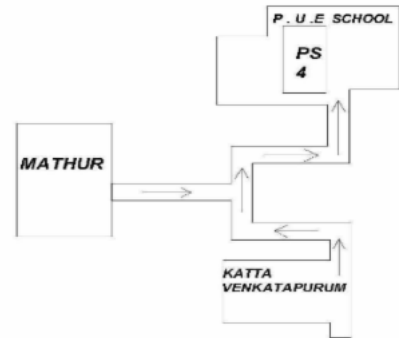

Key MAP View