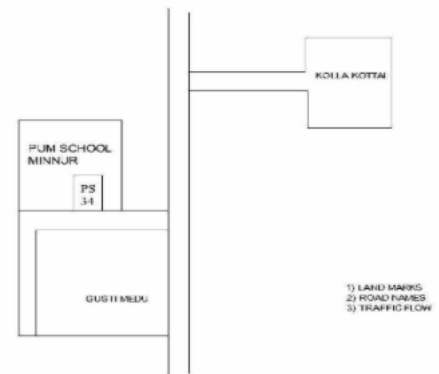

Google Map View

Polling Station Building Front View

Polling Station Front View

Cad View

Key MAP View

சட்டமன்றத் தொகுதியின் எண் மற்றும் பெயர் : 48-ஆம்பூர் பிரிவு எண் மற்றும் பெயர் 1-மின்னூர் (வ.கி) மற்றும் (ஊ), வார்டு 3 குஸ்தி மேடு