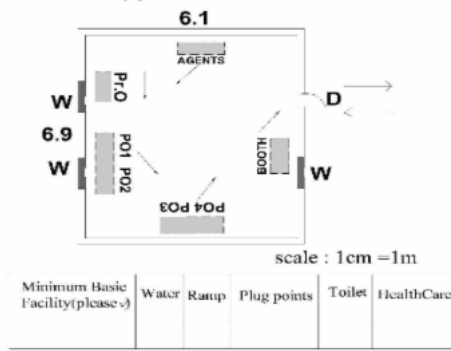

Google Map View

Polling Station Building Front View

Polling Station Front View

Cad View

Key MAP View

சட்டமன்றத் தொகுதியின் எண் மற்றும் பெயர் : 48-ஆம்பூர் பிரிவு எண் மற்றும் பெயர் 1-மின்னூர் (வ.கி) மற்றும் (ஊ), வார்டு 3 குஸ்தி மேடு