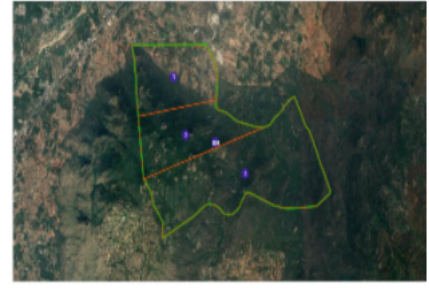

Google Map View

Polling Station Building Front View

Polling Station Front View

Cad View

Key MAP View

சட்டமன்றத் தொகுதியின் எண் மற்றும் பெயர் : 48-ஆம்பூர் பிரிவு எண் மற்றும் பெயர் 1-மின்னூர் (வ.கி) மற்றும் (ஊ), வார்டு 3 குஸ்தி மேடு