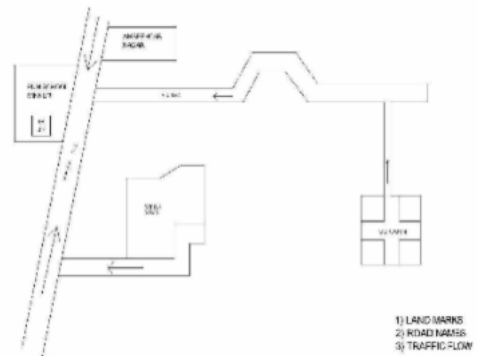

Google Map View

Polling Station Building Front View

Polling Station Front View

Cad View

Key MAP View

சட்டமன்றத் தொகுதியின் எண் மற்றும் பெயர் : 48-ஆம்பூர் பிரிவு எண் மற்றும் பெயர் 1-மின்னூர் (வ.கி) மற்றும் (ஊ), வார்டு 3 ஆர்.எஸ்.ரோடு