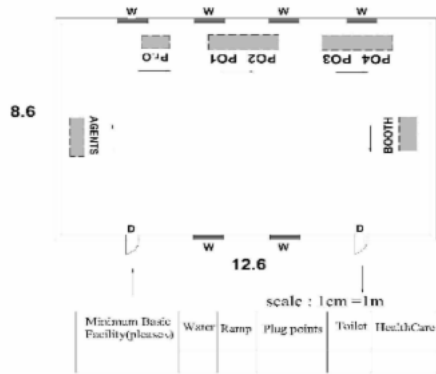

Google Map View

Polling Station Building Front View

Polling Station Front View

Cad View

Key MAP View

சட்டமன்றத் தொகுதியின் எண் மற்றும் பெயர் : 48-ஆம்பூர் பிரிவு எண் மற்றும் பெயர் 1-மின்னூர் (வ.கி) மற்றும் (ஊ), வார்டு 3 ஆர்.எஸ்.ரோடு