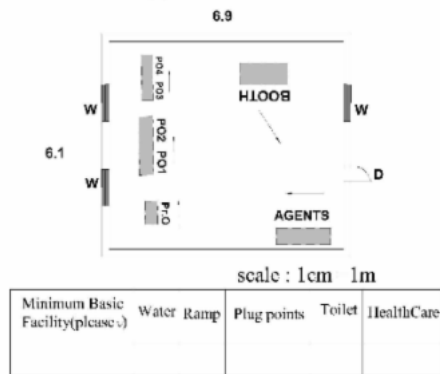

Cad View

Key MAP View