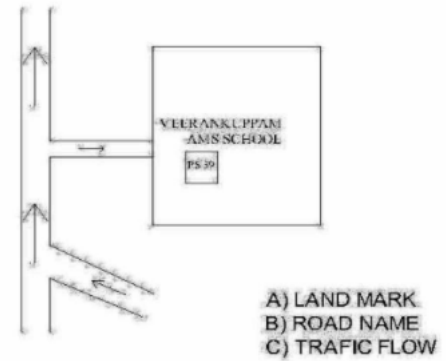

Key MAP View