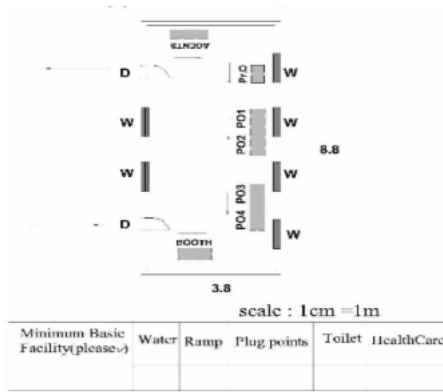

Google Map View

Polling Station Building Front View

Polling Station Front View

Cad View

Key MAP View

1 பெயர் : ஏம் சரவணன் தந்தை பெயர்: முனிசாமி வீட்டு எண் : 0 வயது : 42 பாலினம் : ஆண்	WNC1932532 Photo is available	2 பெயர் : மகேந்திரன் தந்தை பெயர்: கங்கன் வீட்டு எண் : 1 வயது : 66 பாலினம் : ஆண்	WNC1012608 Photo is available	3 பெயர் : கார்த்திகா கணவர் பெயர்: கார்த்திக் வீட்டு எண் : 1 வயது : 41 பாலினம் : பெண்	WNC0924183 Photo is available
4 பெயர் : ராஜேஸ்வரி கணவர் பெயர்: சுப்பன் வீட்டு எண் : 1 வயது : 41 பாலினம் : பெண்	WNC0885640 Photo is available	5 பெயர் : ஏம் ராமு தந்தை பெயர்: முனிசாமி வீட்டு எண் : 1 வயது : 41 பாலினம் : ஆண்	WNC1932656 Photo is available	S 6 பெயர் : நரேஷ் சிங் தந்தை பெயர்: ராமசிங் வீட்டு எண் : 1 வயது : 31 பாலினம் : ஆண்	WNC0885665 Photo is available
7 பெயர் : சூரியா தந்தை பெயர்: குப்புசாமி வீட்டு எண் : 1 வயது : 30 பாலினம் : ஆண்	WNC0839407 Photo is available	8 பெயர் : ஹரிஹரன் தந்தை பெயர்: தம்பி துரை வீட்டு எண் : 1 வயது : 29 பாலினம் : ஆண்	WNC0839399 Photo is available	9 பெயர் : மோஷினா கணவர் பெயர்: விமல்குமார் வீட்டு எண் : 1 வயது : 28 பாலினம் : பெண்	WNC0924209 Photo is available
10 பெயர் : பல்லவி எஸ் தந்தை பெயர்: செல்வா ராஜ் வீட்டு எண் : 1 வயது : 25 பாலினம் : பெண்	WNC1932185 Photo is available	11 பெயர் : திவாகரன் தந்தை பெயர்: திலீப் குமார் வீட்டு எண் : 01 வயது : 25 பாலினம் : ஆண்	WNC1089184 Photo is available	12 பெயர் : செளமியா தந்தை பெயர்: நாகராஜ் வீட்டு எண் : 1 வயது : 22 பாலினம் : பெண்	WNC2013118 Photo is available
13 பெயர் : காவியா சிவராஜ் தந்தை பெயர்: சிவராஜ் வீட்டு எண் : 1/18 வயது : 23 பாலினம் : பெண்	WNC2076883 Photo is available	14 பெயர் : ராம்குமார் தந்தை பெயர்: ரமேஷ் வீட்டு எண் : 1/33,மாரியம்மன் வயது : 21 பாலினம் : ஆண்	WNC2129872 Photo is available	S 15 பெயர் : சிவாஜி தந்தை பெயர்: சீனிவாசன் வீட்டு எண் : 1/36 வயது : 46 பாலினம் : ஆண்	DDX2291821 Photo is available
16 பெயர் : து சொக்கலிங்கம் சொக்கலிங்கம் தாயின் பெயர்: ராத து வீட்டு எண் : 1/44 வயது : 45 பாலினம் : ஆண்	WNC2201903 Photo is available	S 17 பெயர் : பொ ஜெ ஜோதிகா தந்தை பெயர்: ஜெயக்குமார் வீட்டு எண் : 1/48 வயது : 22 பாலினம் : பெண்	WNC1987536 Photo is available	18 பெயர் : பிரதீப் குமார் தந்தை பெயர்: கதிரவன் வீட்டு எண் : 1/89 வயது : 20 பாலினம் : ஆண்	WNC2215119 Photo is available
19 பெயர் : பிரீத்தி தந்தை பெயர்: ஆறுமுகம் வீட்டு எண் : 1/169 வயது : 25 பாலினம் : பெண்	WNC1058247 Photo is available	S 20 பெயர் : ரவீந்தரநாத் பாசூர் சிங் தந்தை பெயர்: ராம சிங் வீட்டு எண் : 2 வயது : 66 பாலினம் : ஆண்	WNC1979467 Photo is available	21 பெயர் : சின்னதாய் கணவர் பெயர்: பெருமாள் வீட்டு எண் : 2 வயது : 65 பாலினம் : பெண்	WNC0950071 Photo is available
S 22 பெயர் : ஜெயலி பாய் கணவர் பெயர்: ரவீந்தரநாத் பாசூர் சிங் வீட்டு எண் : 2 வயது : 61 பாலினம் : பெண்	WNC1979475 Photo is available	23 பெயர் : தேன்மொழி கணவர் பெயர்: சுரேஷ்குமார் வீட்டு எண் : 2 வயது : 46 பாலினம் : பெண்	WNC0831560 Photo is available	24 பெயர் : சுரேஷ்குமார் தந்தை பெயர்: சுப்பிரமணி வீட்டு எண் : 2 வயது : 42 பாலினம் : ஆண்	WNC0839365 Photo is available
25 பெயர் : முத்தழகி கணவர் பெயர்: ஞானராஜ் வீட்டு எண் : 2 வயது : 37 பாலினம் : பெண்	WNC0517490 Photo is available	26 பெயர் : கனிமொழி கணவர் பெயர்: செந்தில்குமார் வீட்டு எண் : 2 வயது : 36 பாலினம் : பெண்	WNC0950006 Photo is available	27 பெயர் : காயத்திரி தந்தை பெயர்: சுப்பிரமணி வீட்டு எண் : 2 வயது : 33 பாலினம் : பெண்	WNC0653212 Photo is available
28 பெயர் : அஞ்சு தந்தை பெயர்: சுரேஷ் குமார் வீட்டு எண் : 2 வயது : 31 பாலினம் : பெண்	WNC0839373 Photo is available	29 பெயர் : வினோத்குமார் தந்தை பெயர்: பாபு வீட்டு எண் : 2 வயது : 31 பாலினம் : ஆண்	WNC0653147 Photo is available	30 பெயர் : ஸ்ரீபிரியா தந்தை பெயர்: சந்திரபாபு வீட்டு எண் : 2 வயது : 30 பாலினம் : பெண்	WNC0839472 Photo is available