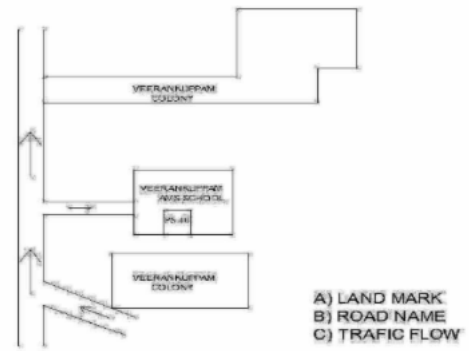

Google Map View

Polling Station Building Front View

Polling Station Front View

Cad View

Key MAP View

1 பெயர் : ஏம் சரவணன் தந்தை பெயர்: முனிசாமி வீட்டு எண் : 0 வயது : 42 பாலினம் : ஆண்	WNC1932532 Photo is available	2 பெயர் : மகேந்திரன் தந்தை பெயர்: கங்கன் வீட்டு எண் : 1 வயது : 66 பாலினம் : ஆண்	WNC1012608 Photo is available	3 பெயர் : கார்த்திகா கணவர் பெயர்: கார்த்திக் வீட்டு எண் : 1 வயது : 41 பாலினம் : பெண்	WNC0924183 Photo is available
4 பெயர் : ராஜேஸ்வரி கணவர் பெயர்: சுப்பன் வீட்டு எண் : 1 வயது : 41 பாலினம் : பெண்	WNC0885640 Photo is available	5 பெயர் : ஏம் ராமு தந்தை பெயர்: முனிசாமி வீட்டு எண் : 1 வயது : 41 பாலினம் : ஆண்	WNC1932656 Photo is available	S 6 பெயர் : நரேஷ் சிங் தந்தை பெயர்: ராமசிங் வீட்டு எண் : 1 வயது : 31 பாலினம் : ஆண்	WNC0885665 Photo is available
7 பெயர் : சூரியா தந்தை பெயர்: குப்புசாமி வீட்டு எண் : 1 வயது : 30 பாலினம் : ஆண்	WNC0839407 Photo is available	8 பெயர் : ஹரிஹரன் தந்தை பெயர்: தம்பி துரை வீட்டு எண் : 1 வயது : 29 பாலினம் : ஆண்	WNC0839399 Photo is available	9 பெயர் : மோஷினா கணவர் பெயர்: விமல்குமார் வீட்டு எண் : 1 வயது : 28 பாலினம் : பெண்	WNC0924209 Photo is available
10 பெயர் : பல்லவி எஸ் தந்தை பெயர்: செல்வா ராஜ் வீட்டு எண் : 1 வயது : 25 பாலினம் : பெண்	WNC1932185 Photo is available	11 பெயர் : திவாகரன் தந்தை பெயர்: திலீப் குமார் வீட்டு எண் : 01 வயது : 25 பாலினம் : ஆண்	WNC1089184 Photo is available	12 பெயர் : செளமியா தந்தை பெயர்: நாகராஜ் வீட்டு எண் : 1 வயது : 22 பாலினம் : பெண்	WNC2013118 Photo is available
13 பெயர் : காவியா சிவராஜ் தந்தை பெயர்: சிவராஜ் வீட்டு எண் : 1/18 வயது : 23 பாலினம் : பெண்	WNC2076883 Photo is available	14 பெயர் : ராம்குமார் தந்தை பெயர்: ரமேஷ் வீட்டு எண் : 1/33,மாரியம்மன் வயது : 21 பாலினம் : ஆண்	WNC2129872 Photo is available	S 15 பெயர் : சிவாஜி தந்தை பெயர்: சீனிவாசன் வீட்டு எண் : 1/36 வயது : 46 பாலினம் : ஆண்	DDX2291821 Photo is available
16 பெயர் : து சொக்கலிங்கம் சொக்கலிங்கம் தாயின் பெயர்: ராத து வீட்டு எண் : 1/44 வயது : 45 பாலினம் : ஆண்	WNC2201903 Photo is available	S 17 பெயர் : பொ ஜெ ஜோதிகா தந்தை பெயர்: ஜெயக்குமார் வீட்டு எண் : 1/48 வயது : 22 பாலினம் : பெண்	WNC1987536 Photo is available	18 பெயர் : பிரதீப் குமார் தந்தை பெயர்: கதிரவன் வீட்டு எண் : 1/89 வயது : 20 பாலினம் : ஆண்	WNC2215119 Photo is available
19 பெயர் : பிரீத்தி தந்தை பெயர்: ஆறுமுகம் வீட்டு எண் : 1/169 வயது : 25 பாலினம் : பெண்	WNC1058247 Photo is available	S 20 பெயர் : ரவீந்தரநாத் பாசூர் சிங் தந்தை பெயர்: ராம சிங் வீட்டு எண் : 2 வயது : 66 பாலினம் : ஆண்	WNC1979467 Photo is available	21 பெயர் : சின்னதாய் கணவர் பெயர்: பெருமாள் வீட்டு எண் : 2 வயது : 65 பாலினம் : பெண்	WNC0950071 Photo is available
S 22 பெயர் : ஜெயலி பாய் கணவர் பெயர்: ரவீந்தரநாத் பாசூர் சிங் வீட்டு எண் : 2 வயது : 61 பாலினம் : பெண்	WNC1979475 Photo is available	23 பெயர் : தேன்மொழி கணவர் பெயர்: சுரேஷ்குமார் வீட்டு எண் : 2 வயது : 46 பாலினம் : பெண்	WNC0831560 Photo is available	24 பெயர் : சுரேஷ்குமார் தந்தை பெயர்: சுப்பிரமணி வீட்டு எண் : 2 வயது : 42 பாலினம் : ஆண்	WNC0839365 Photo is available
25 பெயர் : முத்தழகி கணவர் பெயர்: ஞானராஜ் வீட்டு எண் : 2 வயது : 37 பாலினம் : பெண்	WNC0517490 Photo is available	26 பெயர் : கனிமொழி கணவர் பெயர்: செந்தில்குமார் வீட்டு எண் : 2 வயது : 36 பாலினம் : பெண்	WNC0950006 Photo is available	27 பெயர் : காயத்திரி தந்தை பெயர்: சுப்பிரமணி வீட்டு எண் : 2 வயது : 33 பாலினம் : பெண்	WNC0653212 Photo is available
28 பெயர் : அஞ்சு தந்தை பெயர்: சுரேஷ் குமார் வீட்டு எண் : 2 வயது : 31 பாலினம் : பெண்	WNC0839373 Photo is available	29 பெயர் : வினோத்குமார் தந்தை பெயர்: பாபு வீட்டு எண் : 2 வயது : 31 பாலினம் : ஆண்	WNC0653147 Photo is available	30 பெயர் : ஸ்ரீபிரியா தந்தை பெயர்: சந்திரபாபு வீட்டு எண் : 2 வயது : 30 பாலினம் : பெண்	WNC0839472 Photo is available