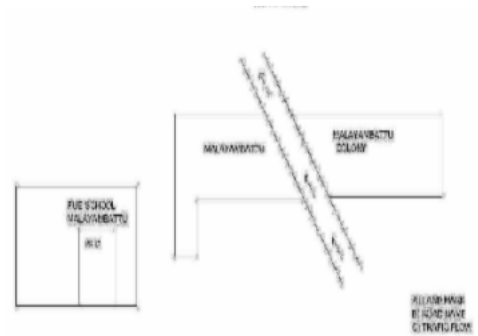

Key MAP View