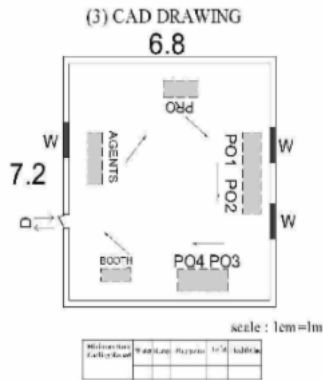

Cad View

Key MAP View