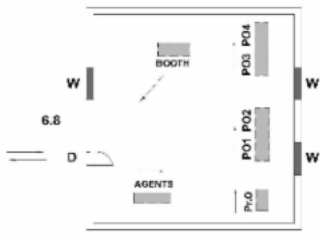

Polling Station Building Front View

Polling Station Front View

Cad View

Key MAP View

scale : 1cm = 1m

Minimum Basic Facility(please-)	Water	Ramp	Plug points	Toilet	HealthCare

1 பெயர் : வினோத் குமார் தந்தை பெயர்: ராமுரத்தி வீட்டு எண் : 0 வயது : 37 பாலினம் : ஆண் Photo is available	WNC1917160	2 பெயர் : உமா கணவர் பெயர்: சிவா சூமரா வீட்டு எண் : 0 வயது : 35 பாலினம் : பெண் Photo is available	WNC1886118	3 பெயர் : விசாலா கணவர் பெயர்: தண்டபாணி வீட்டு எண் : 1 வயது : 68 பாலினம் : பெண் Photo is available	DDX1232453
4 பெயர் : தாமோதரன் தந்தை பெயர்: சாமையன் வீட்டு எண் : 1 வயது : 56 பாலினம் : ஆண் Photo is available	DDX1232032	5 பெயர் : செந்தில்குமார் தந்தை பெயர்: தண்டபாணி வீட்டு எண் : 1 வயது : 53 பாலினம் : ஆண் Photo is available	WNC1334291	6 பெயர் : தீனையாளன் தந்தை பெயர்: செளந்தராஜன் வீட்டு எண் : 1 வயது : 52 பாலினம் : ஆண் Photo is available	WNC1334309
7 பெயர் : பார்த்தீபன் தந்தை பெயர்: செளந்திரராஜன் வீட்டு எண் : 1 வயது : 46 பாலினம் : ஆண் Photo is available	DDX1687680	8 பெயர் : உஷாராணி கணவர் பெயர்: பரணி வீட்டு எண் : 1 வயது : 46 பாலினம் : பெண் Photo is available	WNC0653824	9 பெயர் : நரசம்மாள் கணவர் பெயர்: தண்டபாணி வீட்டு எண் : 1 வயது : 45 பாலினம் : பெண் Photo is available	DDX1686740
10 பெயர் : சாந்தி கணவர் பெயர்: சிங்காரம் வீட்டு எண் : 1 வயது : 45 பாலினம் : பெண் Photo is available	WNC0457168	11 பெயர் : சிவகுமார் தந்தை பெயர்: தண்டபாணி வீட்டு எண் : 1 வயது : 43 பாலினம் : ஆண் Photo is available	DDX1732932	12 பெயர் : அர்ஸ் தந்தை பெயர்: உதயகுமார் வீட்டு எண் : 1 வயது : 40 பாலினம் : ஆண் Photo is available	DDX3147733
13 பெயர் : கீதா கணவர் பெயர்: தாமோதரன் வீட்டு எண் : 1 வயது : 38 பாலினம் : பெண் Photo is available	WNC2007185	14 பெயர் : யுகேஸ்குமார் தந்தை பெயர்: வட்டல்நாதன் வீட்டு எண் : 1 வயது : 36 பாலினம் : ஆண் Photo is available	WNC0817908	15 பெயர் : கிருஷ்ணமுர்த்தி தந்தை பெயர்: வெங்கடேசன் வீட்டு எண் : 1 வயது : 32 பாலினம் : ஆண் Photo is available	WNC0653949
16 பெயர் : ரம்பா கணவர் பெயர்: வெங்கடேசன் வீட்டு எண் : 1 வயது : 32 பாலினம் : பெண் Photo is available	WNC0653964	17 பெயர் : ரேணுகா கணவர் பெயர்: மணிகண்டன் வீட்டு எண் : 1 வயது : 31 பாலினம் : பெண் Photo is available	WNC0950352	18 பெயர் : ஜீவிதா தந்தை பெயர்: தாமோதரன் வீட்டு எண் : 1 வயது : 31 பாலினம் : பெண் Photo is available	WNC0653956
19 பெயர் : பேபிசாலினி கணவர் பெயர்: யுவராஜ் வீட்டு எண் : 1 வயது : 31 பாலினம் : பெண் Photo is available	WNC0653832	20 பெயர் : நந்தினி கணவர் பெயர்: சரவணன் வீட்டு எண் : 1 வயது : 29 பாலினம் : பெண் Photo is available	WNC1854926	21 பெயர் : நந்த கோபால் தந்தை பெயர்: மோகன் வீட்டு எண் : 1 வயது : 28 பாலினம் : ஆண் Photo is available	WNC0839936
22 பெயர் : குமாரி கணவர் பெயர்: சுரேஷ்குமார் வீட்டு எண் : 1 வயது : 28 பாலினம் : பெண் Photo is available	WNC0885913	23 பெயர் : ஜெகன் குமார் தந்தை பெயர்: முருகேசன் வீட்டு எண் : 1 வயது : 23 பாலினம் : ஆண் Photo is available	WNC1938877	24 பெயர் : மு ஸ்ரீராமுலு எ மணி தந்தை பெயர்: முனிசாமி வீட்டு எண் : 1-10 வயது : 68 பாலினம் : ஆண் Photo is available	WNC2167963
25 பெயர் : புவனேஸ்வரி யு கணவர் பெயர்: யுகேஸ் குமார் வி வீட்டு எண் : 1/10 வயது : 28 பாலினம் : பெண் Photo is available	WNC1841667	26 பெயர் : கார்த்திக் தந்தை பெயர்: ராஜா வீட்டு எண் : 1/24 வயது : 34 பாலினம் : ஆண் Photo is available	WNC0456970	27 பெயர் : மோகன் ராஜ் தந்தை பெயர்: ராஜேந்திரன் வீட்டு எண் : 1/49 வயது : 34 பாலினம் : ஆண் Photo is available	WNC0653972
28 பெயர் : பூர்ணிமா தந்தை பெயர்: முருகேசன் வீட்டு எண் : 1/122 வயது : 26 பாலினம் : பெண் Photo is available	WNC1055813	29 பெயர் : ரமணி கணவர் பெயர்: முருகேசன் வீட்டு எண் : 2 வயது : 49 பாலினம் : பெண் Photo is available	DDX2789022	30 பெயர் : வடிவேல் தந்தை பெயர்: அப்பையன் வீட்டு எண் : 2 வயது : 47 பாலினம் : ஆண் Photo is available	DDX2284503