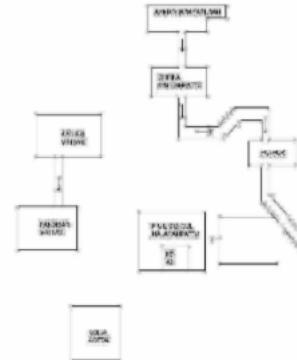

Polling Station Building Front View

Polling Station Front View

Cad View

Key MAP View

scale : 1cm = 1m

Minimum Basic Facility(please-)	Water	Ramp	Plug points	Toilet	HealthCare

1 பெயர் : வினோத் குமார் தந்தை பெயர்: ராமுரத்தி வீட்டு எண் : 0 வயது : 37 பாலினம் : ஆண் Photo is available	WNC1917160	2 பெயர் : உமா கணவர் பெயர்: சிவா சூமரா வீட்டு எண் : 0 வயது : 35 பாலினம் : பெண் Photo is available	WNC1886118	3 பெயர் : விசாலா கணவர் பெயர்: தண்டபாணி வீட்டு எண் : 1 வயது : 68 பாலினம் : பெண் Photo is available	DDX1232453
4 பெயர் : தாமோதரன் தந்தை பெயர்: சாமையன் வீட்டு எண் : 1 வயது : 56 பாலினம் : ஆண் Photo is available	DDX1232032	5 பெயர் : செந்தில்குமார் தந்தை பெயர்: தண்டபாணி வீட்டு எண் : 1 வயது : 53 பாலினம் : ஆண் Photo is available	WNC1334291	6 பெயர் : தீனையாளன் தந்தை பெயர்: செளந்தராஜன் வீட்டு எண் : 1 வயது : 52 பாலினம் : ஆண் Photo is available	WNC1334309
7 பெயர் : பார்த்தீபன் தந்தை பெயர்: செளந்திரராஜன் வீட்டு எண் : 1 வயது : 46 பாலினம் : ஆண் Photo is available	DDX1687680	8 பெயர் : உஷாராணி கணவர் பெயர்: பரணி வீட்டு எண் : 1 வயது : 46 பாலினம் : பெண் Photo is available	WNC0653824	9 பெயர் : நரசம்மாள் கணவர் பெயர்: தண்டபாணி வீட்டு எண் : 1 வயது : 45 பாலினம் : பெண் Photo is available	DDX1686740
10 பெயர் : சாந்தி கணவர் பெயர்: சிங்காரம் வீட்டு எண் : 1 வயது : 45 பாலினம் : பெண் Photo is available	WNC0457168	11 பெயர் : சிவகுமார் தந்தை பெயர்: தண்டபாணி வீட்டு எண் : 1 வயது : 43 பாலினம் : ஆண் Photo is available	DDX1732932	12 பெயர் : அர்ஸ் தந்தை பெயர்: உதயகுமார் வீட்டு எண் : 1 வயது : 40 பாலினம் : ஆண் Photo is available	DDX3147733
13 பெயர் : கீதா கணவர் பெயர்: தாமோதரன் வீட்டு எண் : 1 வயது : 38 பாலினம் : பெண் Photo is available	WNC2007185	14 பெயர் : யுகேஸ்குமார் தந்தை பெயர்: வட்டல்நாதன் வீட்டு எண் : 1 வயது : 36 பாலினம் : ஆண் Photo is available	WNC0817908	15 பெயர் : கிருஷ்ணமுர்த்தி தந்தை பெயர்: வெங்கடேசன் வீட்டு எண் : 1 வயது : 32 பாலினம் : ஆண் Photo is available	WNC0653949
16 பெயர் : ரம்பா கணவர் பெயர்: வெங்கடேசன் வீட்டு எண் : 1 வயது : 32 பாலினம் : பெண் Photo is available	WNC0653964	17 பெயர் : ரேணுகா கணவர் பெயர்: மணிகண்டன் வீட்டு எண் : 1 வயது : 31 பாலினம் : பெண் Photo is available	WNC0950352	18 பெயர் : ஜீவிதா தந்தை பெயர்: தாமோதரன் வீட்டு எண் : 1 வயது : 31 பாலினம் : பெண் Photo is available	WNC0653956
19 பெயர் : பேபிசாலினி கணவர் பெயர்: யுவராஜ் வீட்டு எண் : 1 வயது : 31 பாலினம் : பெண் Photo is available	WNC0653832	20 பெயர் : நந்தினி கணவர் பெயர்: சரவணன் வீட்டு எண் : 1 வயது : 29 பாலினம் : பெண் Photo is available	WNC1854926	21 பெயர் : நந்த கோபால் தந்தை பெயர்: மோகன் வீட்டு எண் : 1 வயது : 28 பாலினம் : ஆண் Photo is available	WNC0839936
22 பெயர் : குமாரி கணவர் பெயர்: சுரேஷ்குமார் வீட்டு எண் : 1 வயது : 28 பாலினம் : பெண் Photo is available	WNC0885913	23 பெயர் : ஜெகன் குமார் தந்தை பெயர்: முருகேசன் வீட்டு எண் : 1 வயது : 23 பாலினம் : ஆண் Photo is available	WNC1938877	24 பெயர் : மு ஸ்ரீராமுலு எ மணி தந்தை பெயர்: முனிசாமி வீட்டு எண் : 1-10 வயது : 68 பாலினம் : ஆண் Photo is available	WNC2167963
25 பெயர் : புவனேஸ்வரி யு கணவர் பெயர்: யுகேஸ் குமார் வி வீட்டு எண் : 1/10 வயது : 28 பாலினம் : பெண் Photo is available	WNC1841667	26 பெயர் : கார்த்திக் தந்தை பெயர்: ராஜா வீட்டு எண் : 1/24 வயது : 34 பாலினம் : ஆண் Photo is available	WNC0456970	27 பெயர் : மோகன் ராஜ் தந்தை பெயர்: ராஜேந்திரன் வீட்டு எண் : 1/49 வயது : 34 பாலினம் : ஆண் Photo is available	WNC0653972
28 பெயர் : பூர்ணிமா தந்தை பெயர்: முருகேசன் வீட்டு எண் : 1/122 வயது : 26 பாலினம் : பெண் Photo is available	WNC1055813	29 பெயர் : ரமணி கணவர் பெயர்: முருகேசன் வீட்டு எண் : 2 வயது : 49 பாலினம் : பெண் Photo is available	DDX2789022	30 பெயர் : வடிவேல் தந்தை பெயர்: அப்பையன் வீட்டு எண் : 2 வயது : 47 பாலினம் : ஆண் Photo is available	DDX2284503