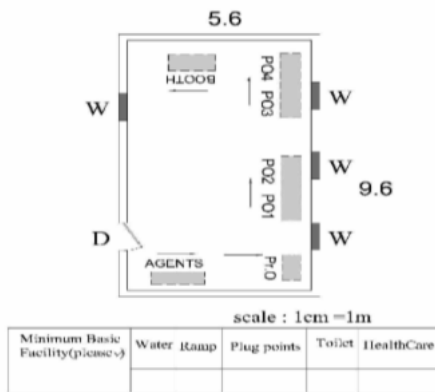

Cad View

Key MAP View