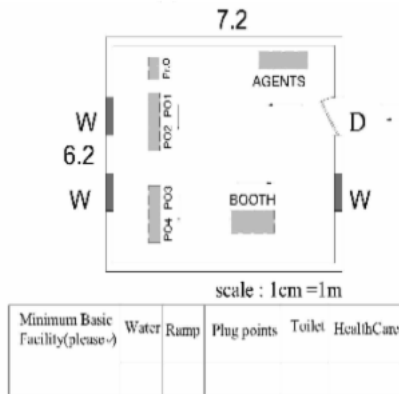

Google Map View

Polling Station Building Front View

Polling Station Front View

Cad View

Key MAP View

1 பெயர் : நவந்தம் கணவர் பெயர்: மேஷாக் வீட்டு எண் : 1 வயது : 70 பாலினம் : பெண் Photo is available	WNC1349448	2 பெயர் : தானியேல் தந்தை பெயர்: பெருமாள் வீட்டு எண் : 1 வயது : 67 பாலினம் : ஆண் Photo is available	WNC1349455	3 பெயர் : நளினா மார்கரட் கணவர் பெயர்: கண்ணபிரான் வீட்டு எண் : 1 வயது : 64 பாலினம் : பெண் Photo is available	WNC0818286
4 பெயர் : அமுதா கணவர் பெயர்: தானியேல் வீட்டு எண் : 1 வயது : 59 பாலினம் : பெண் Photo is available	WNC1349463	5 பெயர் : விஜி தந்தை பெயர்: பெருமாள் வீட்டு எண் : 1 வயது : 52 பாலினம் : ஆண் Photo is available	WNC0537076	6 பெயர் : ரமேஷ் குமார் தந்தை பெயர்: மேஷாக் வீட்டு எண் : 1 வயது : 50 பாலினம் : ஆண் Photo is available	DDX1206614
7 பெயர் : சுரேஷ்குமார் தந்தை பெயர்: மேஷாக் வீட்டு எண் : 1 வயது : 46 பாலினம் : ஆண் Photo is available	DDX2258143	8 பெயர் : இளங்கோ தந்தை பெயர்: ரவணையன் வீட்டு எண் : 1 வயது : 45 பாலினம் : ஆண் Photo is available	DDX1717503	9 பெயர் : திருநாவுக்கரசு தந்தை பெயர்: தரணிவேல் வீட்டு எண் : 1 வயது : 36 பாலினம் : ஆண் Photo is available	WNC0158014
10 பெயர் : ராமன் தந்தை பெயர்: தேவராஜ் வீட்டு எண் : 1 வயது : 32 பாலினம் : ஆண் Photo is available	WNC0537100	11 பெயர் : ஆர்த்தி தந்தை பெயர்: விஜி வீட்டு எண் : 1 வயது : 22 பாலினம் : பெண் Photo is available	WNC2082733	12 பெயர் : காவியா தாயின் பெயர்: தீபா தீபா வீட்டு எண் : 1 வயது : 21 பாலினம் : பெண் Photo is available	WNC2159093
13 பெயர் : வி விக்ரம் தந்தை பெயர்: வேணு வீட்டு எண் : 1/2 வயது : 45 பாலினம் : ஆண் Photo is available	WNC1990977	14 பெயர் : அசோக்குமார் தந்தை பெயர்: கண்ணபிரான் வீட்டு எண் : 1-2 வயது : 37 பாலினம் : ஆண் Photo is available	WNC0012500	15 பெயர் : மனோமேகலா கணவர் பெயர்: அசோக்குமார் வீட்டு எண் : 1/2 வயது : 31 பாலினம் : பெண் Photo is available	WNC1965367
16 பெயர் : சதீஷ் தந்தை பெயர்: கண்ணன் வீட்டு எண் : 1/10 வயது : 31 பாலினம் : ஆண் Photo is available	WNC1839091	17 பெயர் : பிரியங்கா தந்தை பெயர்: ராமசாமி வீட்டு எண் : 1/39 வயது : 27 பாலினம் : பெண் Photo is available	WNC2220069	18 பெயர் : கோவிந்தசாமி தந்தை பெயர்: கிட்டு வீட்டு எண் : 1/172 வயது : 57 பாலினம் : ஆண் Photo is available	WNC1963149
19 பெயர் : கண்ணபிரான் தந்தை பெயர்: சின்னசாமி வீட்டு எண் : 2 வயது : 77 பாலினம் : ஆண் Photo is available	WNC1349471	20 பெயர் : பானு கணவர் பெயர்: பிரேம்குமார் வீட்டு எண் : 2 வயது : 44 பாலினம் : பெண் Photo is available	DDX2258234	21 பெயர் : காந்திமதி கணவர் பெயர்: ராஜா வீட்டு எண் : 2 வயது : 44 பாலினம் : பெண் Photo is available	DDX2258226
22 பெயர் : பிரியா கணவர் பெயர்: விக்ரம் வீட்டு எண் : 2 வயது : 41 பாலினம் : பெண் Photo is available	DDX2258242	23 பெயர் : வலம்புரிநாதன் தந்தை பெயர்: விஸ்வநாதன் வீட்டு எண் : 2 வயது : 35 பாலினம் : ஆண் Photo is available	WNC0537407	24 பெயர் : ஸ்ரீதர் தாயின் பெயர்: பானு வீட்டு எண் : 2 வயது : 22 பாலினம் : ஆண் Photo is available	WNC2079093
25 பெயர் : வலித்குமார் தாயின் பெயர்: பானு வீட்டு எண் : 2 வயது : 21 பாலினம் : ஆண் Photo is available	WNC2078970	26 பெயர் : பிச்சைமணி கணவர் பெயர்: பன்னீர்செல்வம் வீட்டு எண் : 3 வயது : 63 பாலினம் : பெண் Photo is available	WNC1349497	27 பெயர் : பாஸ்கர் தந்தை பெயர்: கண்ணன் வீட்டு எண் : 3 வயது : 62 பாலினம் : ஆண் Photo is available	WNC1349505
28 பெயர் : சரஸ்வரி கணவர் பெயர்: பாஸ்கர் வீட்டு எண் : 3 வயது : 59 பாலினம் : பெண் Photo is available	WNC1349513	29 பெயர் : பாபு தந்தை பெயர்: கண்ணன் வீட்டு எண் : 3 வயது : 52 பாலினம் : ஆண் Photo is available	WNC1349521	30 பெயர் : பட்டு கணவர் பெயர்: பாபு வீட்டு எண் : 3 வயது : 43 பாலினம் : பெண் Photo is available	DDX1716158