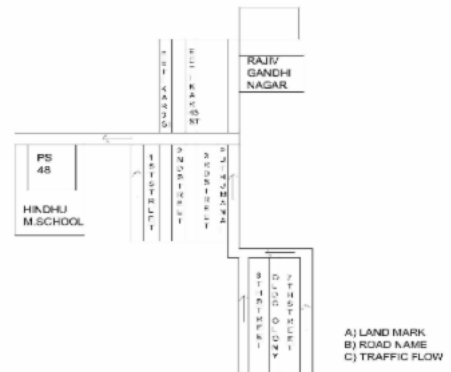

Google Map View

Polling Station Building Front View

Polling Station Front View

Cad View

Key MAP View

1 பெயர் : நவந்தம் கணவர் பெயர்: மேஷாக் வீட்டு எண் : 1 வயது : 70 பாலினம் : பெண் Photo is available	WNC1349448	2 பெயர் : தானியேல் தந்தை பெயர்: பெருமாள் வீட்டு எண் : 1 வயது : 67 பாலினம் : ஆண் Photo is available	WNC1349455	3 பெயர் : நளினா மார்கரட் கணவர் பெயர்: கண்ணபிரான் வீட்டு எண் : 1 வயது : 64 பாலினம் : பெண் Photo is available	WNC0818286
4 பெயர் : அமுதா கணவர் பெயர்: தானியேல் வீட்டு எண் : 1 வயது : 59 பாலினம் : பெண் Photo is available	WNC1349463	5 பெயர் : விஜி தந்தை பெயர்: பெருமாள் வீட்டு எண் : 1 வயது : 52 பாலினம் : ஆண் Photo is available	WNC0537076	6 பெயர் : ரமேஷ் குமார் தந்தை பெயர்: மேஷாக் வீட்டு எண் : 1 வயது : 50 பாலினம் : ஆண் Photo is available	DDX1206614
7 பெயர் : சுரேஷ்குமார் தந்தை பெயர்: மேஷாக் வீட்டு எண் : 1 வயது : 46 பாலினம் : ஆண் Photo is available	DDX2258143	8 பெயர் : இளங்கோ தந்தை பெயர்: ரவணையன் வீட்டு எண் : 1 வயது : 45 பாலினம் : ஆண் Photo is available	DDX1717503	9 பெயர் : திருநாவுக்கரசு தந்தை பெயர்: தரணிவேல் வீட்டு எண் : 1 வயது : 36 பாலினம் : ஆண் Photo is available	WNC0158014
10 பெயர் : ராமன் தந்தை பெயர்: தேவராஜ் வீட்டு எண் : 1 வயது : 32 பாலினம் : ஆண் Photo is available	WNC0537100	11 பெயர் : ஆர்த்தி தந்தை பெயர்: விஜி வீட்டு எண் : 1 வயது : 22 பாலினம் : பெண் Photo is available	WNC2082733	12 பெயர் : காவியா தாயின் பெயர்: தீபா தீபா வீட்டு எண் : 1 வயது : 21 பாலினம் : பெண் Photo is available	WNC2159093
13 பெயர் : வி விக்ரம் தந்தை பெயர்: வேணு வீட்டு எண் : 1/2 வயது : 45 பாலினம் : ஆண் Photo is available	WNC1990977	14 பெயர் : அசோக்குமார் தந்தை பெயர்: கண்ணபிரான் வீட்டு எண் : 1-2 வயது : 37 பாலினம் : ஆண் Photo is available	WNC0012500	15 பெயர் : மனோமேகலா கணவர் பெயர்: அசோக்குமார் வீட்டு எண் : 1/2 வயது : 31 பாலினம் : பெண் Photo is available	WNC1965367
16 பெயர் : சதீஷ் தந்தை பெயர்: கண்ணன் வீட்டு எண் : 1/10 வயது : 31 பாலினம் : ஆண் Photo is available	WNC1839091	17 பெயர் : பிரியங்கா தந்தை பெயர்: ராமசாமி வீட்டு எண் : 1/39 வயது : 27 பாலினம் : பெண் Photo is available	WNC2220069	18 பெயர் : கோவிந்தசாமி தந்தை பெயர்: கிட்டு வீட்டு எண் : 1/172 வயது : 57 பாலினம் : ஆண் Photo is available	WNC1963149
19 பெயர் : கண்ணபிரான் தந்தை பெயர்: சின்னசாமி வீட்டு எண் : 2 வயது : 77 பாலினம் : ஆண் Photo is available	WNC1349471	20 பெயர் : பானு கணவர் பெயர்: பிரேம்குமார் வீட்டு எண் : 2 வயது : 44 பாலினம் : பெண் Photo is available	DDX2258234	21 பெயர் : காந்திமதி கணவர் பெயர்: ராஜா வீட்டு எண் : 2 வயது : 44 பாலினம் : பெண் Photo is available	DDX2258226
22 பெயர் : பிரியா கணவர் பெயர்: விக்ரம் வீட்டு எண் : 2 வயது : 41 பாலினம் : பெண் Photo is available	DDX2258242	23 பெயர் : வலம்புரிநாதன் தந்தை பெயர்: விஸ்வநாதன் வீட்டு எண் : 2 வயது : 35 பாலினம் : ஆண் Photo is available	WNC0537407	24 பெயர் : ஸ்ரீதர் தாயின் பெயர்: பானு வீட்டு எண் : 2 வயது : 22 பாலினம் : ஆண் Photo is available	WNC2079093
25 பெயர் : வலித்குமார் தாயின் பெயர்: பானு வீட்டு எண் : 2 வயது : 21 பாலினம் : ஆண் Photo is available	WNC2078970	26 பெயர் : பிச்சைமணி கணவர் பெயர்: பன்னீர்செல்வம் வீட்டு எண் : 3 வயது : 63 பாலினம் : பெண் Photo is available	WNC1349497	27 பெயர் : பாஸ்கர் தந்தை பெயர்: கண்ணன் வீட்டு எண் : 3 வயது : 62 பாலினம் : ஆண் Photo is available	WNC1349505
28 பெயர் : சரஸ்வரி கணவர் பெயர்: பாஸ்கர் வீட்டு எண் : 3 வயது : 59 பாலினம் : பெண் Photo is available	WNC1349513	29 பெயர் : பாபு தந்தை பெயர்: கண்ணன் வீட்டு எண் : 3 வயது : 52 பாலினம் : ஆண் Photo is available	WNC1349521	30 பெயர் : பட்டு கணவர் பெயர்: பாபு வீட்டு எண் : 3 வயது : 43 பாலினம் : பெண் Photo is available	DDX1716158