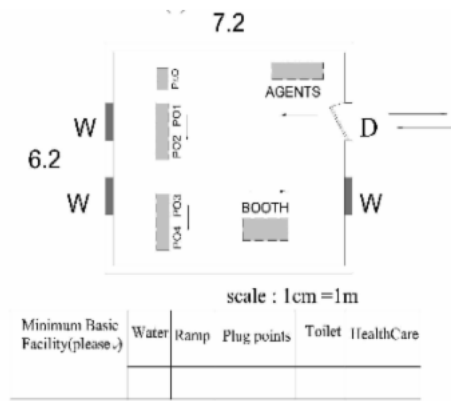

Google Map View

Polling Station Building Front View

Polling Station Front View

Cad View

Key MAP View

சட்டமன்றத் தொகுதியின் எண் மற்றும் பெயர் : 48-ஆம்பூர்
பிரிவு எண் மற்றும் பெயர் 1-கரும்பூர் (வ.கி) மற்றும் (ஊ), வார்டு 1, இந்திரா நகர்