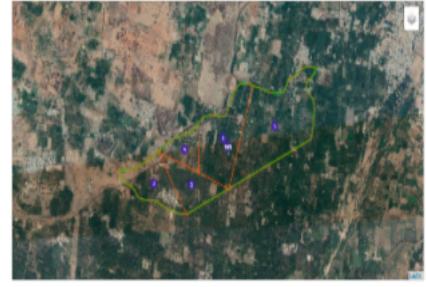

Google Map View

Polling Station Building Front View

Polling Station Front View

Cad View

Key MAP View

சட்டமன்றத் தொகுதியின் எண் மற்றும் பெயர் : 48-ஆம்பூர்
பிரிவு எண் மற்றும் பெயர் 1-கரும்பூர் (வ.கி) மற்றும் (ஊ), வார்டு 1, இந்திரா நகர்