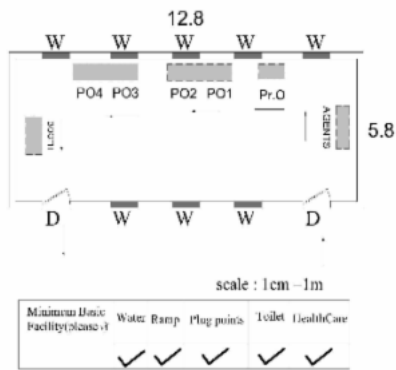

Cad View

Key MAP View